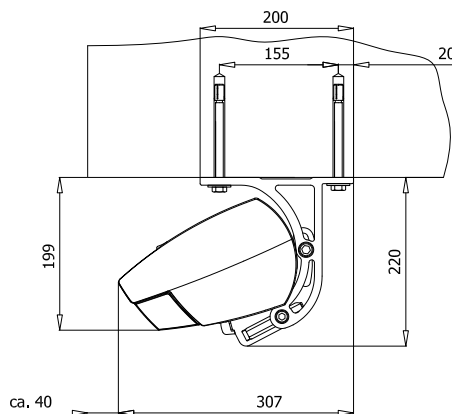

### DIMENSIONER

Markisen tillverkas i önskat breddmått.

Maxbredd:	700 cm
Max armlängd:	350 cm

Armlängd	Minimumbredd	
	Motor	Vev
150 cm	195 cm	203 cm
200 cm	246 cm	254 cm
250 cm	298 cm	306 cm
300 cm	347 cm	355 cm
350 cm	398 cm	406 cm

Väggmontering

Väggkonsol

Takmontering

Takkonsol

Lutning: 5° - 40°, lutning med vev: 0° - 30°, standard lutning: 15°