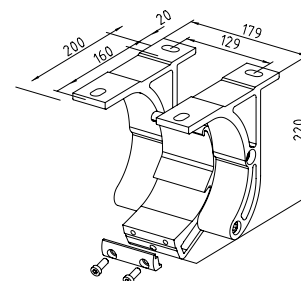

### DIMENSIONER

Markisen tillverkas i önskat breddmått.

Maxbredd:	700 cm
Max armlängd:	350 cm

Armlängd	Minimumbredd	
	Motor	Vev
150 cm	195 cm	203 cm
200 cm	246 cm	254 cm
250 cm	298 cm	306 cm
300 cm	347 cm	355 cm
350 cm	398 cm	406 cm

Väggmontering

Väggkonsol

Takmontering

Takkonsol

Lutning: 5° - 40°, lutning med vev: 0° - 30°, standard lutning: 15°