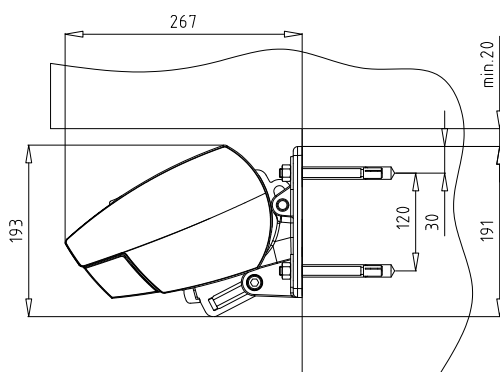

### MONTERING

Markisen monteras på vägg eller i tak.

### DIMENSIONER

Markisen tillverkas i önskat breddmått.

Maxbredd:	700 cm
Max armlängd:	350 cm

Armlängd	Minimumbredd	
	Motor	Vev
150 cm	195 cm	203 cm
200 cm	246 cm	254 cm
250 cm	298 cm	306 cm
300 cm	347 cm	355 cm
350 cm	398 cm	406 cm