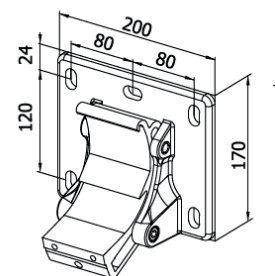

### DIMENSIONER

Markisen tillverkas i önskat breddmått.

Maxbredd:	700 cm
Max armlängd:	350 cm

Armlängd	Minimumbredd	
	Motor	Vev
150 cm	195 cm	203 cm
200 cm	246 cm	254 cm
250 cm	298 cm	306 cm
300 cm	347 cm	355 cm
350 cm	398 cm	406 cm

Väggmontering

Väggkonsol

Takmontering

Takkonsol

Lutning: 5° - 40°, lutning med vev: 0° - 30°, standard lutning: 15°