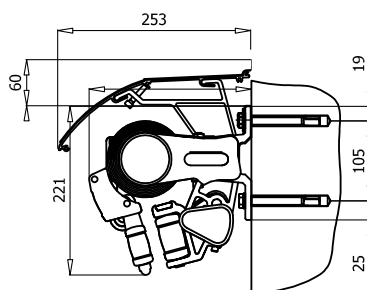

### MONTERING

Markisen monteras på vägg eller i tak med anpassade konsoler. Vid väggmontage kan markisen kompletteras med takprofil i aluminium.

### DIMENSIONER

Markisen tillverkas i önskat breddmått. Maxbredd: 600 cm

Armlängd	Minimum bredd	Minimum bredd (korsade armar)
150 cm	190 cm	125 cm
200 cm	240 cm	150 cm
250 cm	290 cm	175 cm
300 cm	340 cm	200 cm

Väggmontage

Takmontage

Väggmonterad med skyddstak

Korsade armar med skyddstak

Väggkonsol

Takkonsol

Lutning: 0° - 60°, lutning korsade armar: 0° - 30°, standard lutning: 15°