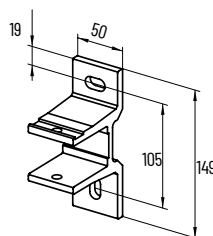

### DIMENSIONER

Markisen tillverkas i önskat breddmått. Maxbredd: 600 cm

Armlängd	Minimum bredd	Minimum bredd (korsade armar)
150 cm	190 cm	125 cm
200 cm	240 cm	150 cm
250 cm	290 cm	175 cm
300 cm	340 cm	200 cm

Väggmontage

Takmontage

Väggmonterad med skyddstak

Korsade armar med skyddstak

Väggkonsol

Takkonsol

Lutning: 0° - 60°, lutning korsade armar: 0° - 30°, standard lutning: 15°