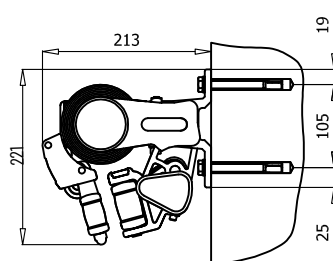

### DIMENSIONER

Markisen tillverkas i önskat breddmått. Maxbredd: 600 cm

Armlängd	Minimum bredd	Minimum bredd (korsade armar)
150 cm	190 cm	125 cm
200 cm	240 cm	150 cm
250 cm	290 cm	175 cm
300 cm	340 cm	200 cm