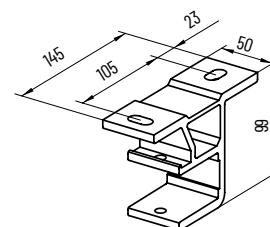

### DIMENSIONER

Markisen tillverkas i önskat breddmått. Maxbredd: 600 cm

Armlängd	Minimum bredd	Minimum bredd (korsade armar)
150 cm	190 cm	125 cm
200 cm	240 cm	150 cm
250 cm	290 cm	175 cm
300 cm	340 cm	200 cm

Väggmontage

Takmontage

Väggmonterad med skyddstak

Korsade armar med skyddstak

Väggkonsol

Takkonsol

Lutning: 0° - 60°, lutning korsade armar: 0° - 30°, standard lutning: 15°