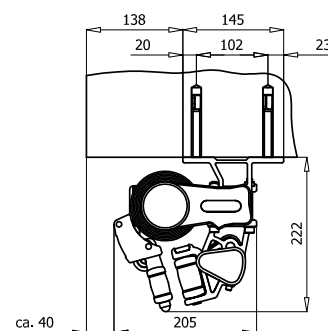

Takmontage