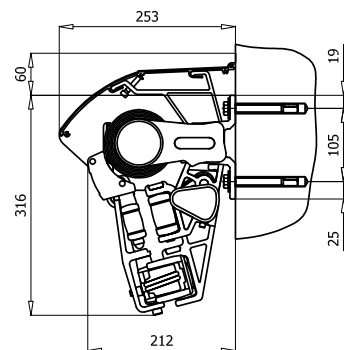

### DIMENSIONER

Markisen tillverkas i önskat breddmått. Maxbredd: 600 cm

Armlängd	Minimum bredd	Minimum bredd (korsade armar)
150 cm	190 cm	125 cm
200 cm	240 cm	150 cm
250 cm	290 cm	175 cm
300 cm	340 cm	200 cm

Väggmontage

Takmontage

Väggmonterad med skyddstak

Korsade armar med skyddstak

Väggkonsol

Takkonsol

Lutning: 0° - 60°, lutning korsade armar: 0° - 30°, standard lutning: 15°