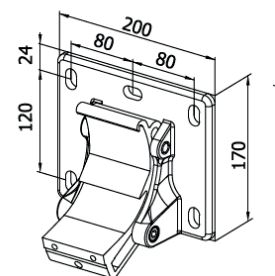

MARKISVÄV

Spinnfärgad acryl.
Minsta vikt 300 gr/m.

MONTERING

Markisen monteras på vägg eller i tak.

DIMENSIONER

Markisen tillverkas i önskat breddmått.

Maxbredd:	700 cm
Max armlängd:	350 cm

Armlängd	Minimumbredd	
	Motor	Vev
150 cm	195 cm	203 cm
200 cm	246 cm	254 cm
250 cm	298 cm	306 cm
300 cm	347 cm	355 cm
350 cm	398 cm	406 cm

Väggmontering

Väggkonsol

Takmontering

Takkonsol

Lutning: 5° - 40°, lutning med vev: 0° - 30°, standard lutning: 15°