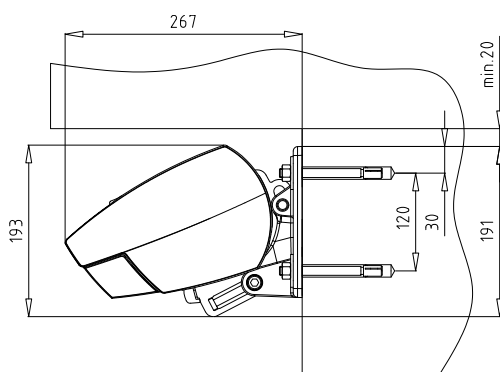

MARKISVÄV

Spinnfärgad acryl.
Minsta vikt 300 gr/m.

MONTERING

Markisen monteras på vägg eller i tak.

DIMENSIONER

Markisen tillverkas i önskat breddmått.

Maxbredd:	700 cm
Max armlängd:	350 cm

Armlängd	Minimumbredd	
	Motor	Vev
150 cm	195 cm	203 cm
200 cm	246 cm	254 cm
250 cm	298 cm	306 cm
300 cm	347 cm	355 cm
350 cm	398 cm	406 cm

Väggmontering

Väggkonsol

Takmontering

Takkonsol

Lutning: 5° - 40°, lutning med vev: 0° - 30°, standard lutning: 15°