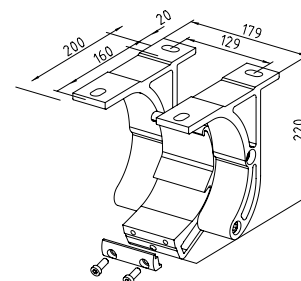

MARKISVÄV

Spinnfärgad acryl.
Minsta vikt 300 gr/m.

MONTERING

Markisen monteras på vägg eller i tak.

DIMENSIONER

Markisen tillverkas i önskat breddmått.

Maxbredd:	700 cm
Max armlängd:	350 cm

Armlängd	Minimumbredd	
	Motor	Vev
150 cm	195 cm	203 cm
200 cm	246 cm	254 cm
250 cm	298 cm	306 cm
300 cm	347 cm	355 cm
350 cm	398 cm	406 cm

Väggmontering

Väggkonsol

Takmontering

Takkonsol

Lutning: 5° - 40°, lutning med vev: 0° - 30°, standard lutning: 15°