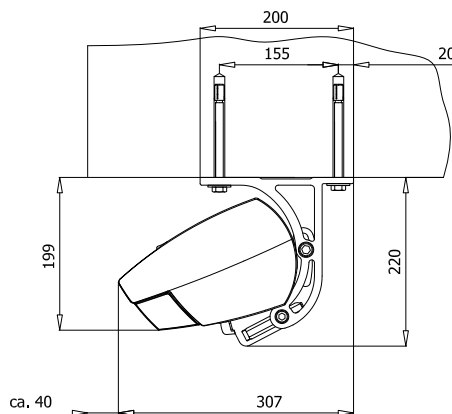

MARKISVÄV

Spinnfärgad acryl.
Minsta vikt 300 gr/m.

MONTERING

Markisen monteras på vägg eller i tak.

DIMENSIONER

Markisen tillverkas i önskat breddmått.

Maxbredd:	700 cm
Max armlängd:	350 cm

Armlängd	Minimumbredd	
	Motor	Vev
150 cm	195 cm	203 cm
200 cm	246 cm	254 cm
250 cm	298 cm	306 cm
300 cm	347 cm	355 cm
350 cm	398 cm	406 cm

Väggmontering

Väggkonsol

Takmontering

Takkonsol

Lutning: 5° - 40°, lutning med vev: 0° - 30°, standard lutning: 15°