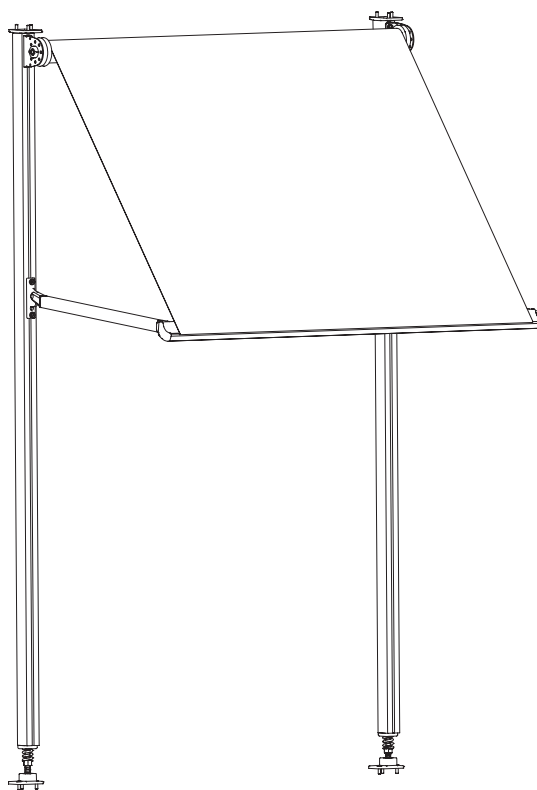

Modell R100

Modell R100 med balkongstativ