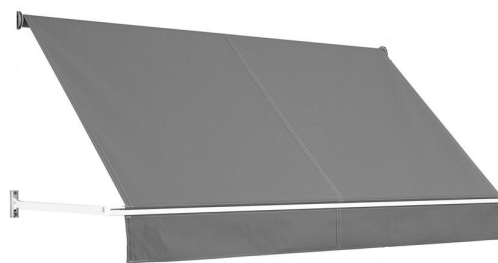

FÖNSTERMARKIS R100

Kompakt fönstermarkis utan kassett.
Fallarmar med inbyggda justerbara fjäderpaket för bästa dukspänning. R100 tillverkas för fönsterbredder upp till 340 cm.

PROFILER

Vit RAL 9010
Grå RAL 9006
Svart RAL 9005 Sable

FALLARMAR

Inbyggda fjäderpaket med justerbar fjäderspänning

REGLAGE

Manuellt: Hissband, vevbox
Motor: Trådlöst via fjärrkontroll.
Motor kan kompletteras med sol & vindgivare.

MARKISVÄV

Kvalitetsväv av spinnfärgad akrylfiber, certifierad enligt OEKO-TEX® 100 och fri från PFAS. Tillverkad med en minsta vikt på 300 g/m².

MONTERING

Markisen monteras med konsoler på fönsterfoder eller fasad. Kan även monteras i tak på inbyggd balkong.

TILLBEHÖR

Balkongstativ, max höjd 270 cm.
Endast i naturanodiserad aluminium.

DIMENSIONER

Armlängd: 60, 70, 80, 90, 100 cm
Maxbredd: 340 cm per enhet