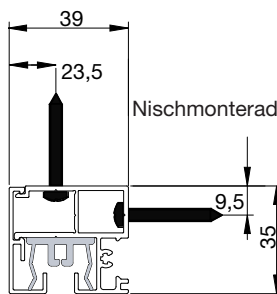

DIMENSIONER

Minbredd 63 cm
 Maxbredd 600 cm
 Maxhöjd 600 cm
 Max 24 kvm motor
 Max 14 kvm vev

DVC (dukdelning i kassett)

Max 3 enheter
 Max totalbredd 600 cm
 Max 36 kvm

Samtliga mått på ritningarna är angivna i mm.

Väggmonterad med distans

Väggmonterad

Dubbelgeider väggmonterad

Dubbelgeider väggmonterad med 10 mm distans.

Väggkonsol

Väggkonsol vid montering med 10 mm distans.