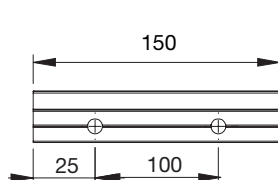

DIMENSIONER

Minbredd 63 cm
 Maxbredd 600 cm
 Maxhöjd 600 cm
 Max 24 kvm motor
 Max 14 kvm vev

DVC (dukdelning i kassett)

Max 3 enheter
 Max totalbredd 600 cm
 Max 36 kvm

Samtliga mått på ritningarna är angivna i mm.

Väggmonterad med distans

Väggmonterad

Dubbelgeider väggmonterad

Dubbelgeider väggmonterad med 10 mm distans.

Väggkonsol

Väggkonsol vid montering med 10 mm distans.