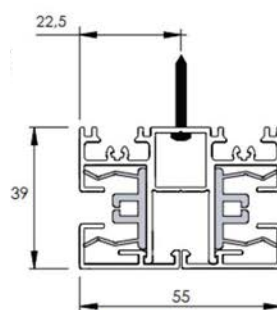

MONTERING

Kassetten fästes i geidrarna.
 Tillbehör: väggkonsol rekommenderas över bredd 300 cm.
 Väggekonsol
 Antal konsoler:
 301- 450 cm 4 styck
 451- 600 cm 5 styck
 Distanser 10, 20 mm.

VÄV

Standard:
 Soltis 86, 88, 92, 96,
 Serge 600 5%, Veozip
 Tillägg:
 Soltis B92, B99, B990,
 Serge 600 1%, Starscreen

DIMENSIONER

Minbredd 63 cm
 Maxbredd 600 cm
 Maxhöjd 600 cm
 Max 24 kvm motor
 Max 14 kvm vev

DVC (dukdelning i kassett)

Max 3 enheter
 Max totalbredd 600 cm
 Max 36 kvm

Samtliga mått på ritningarna är angivna i mm.

Väggmonterad med distans

Väggmonterad

Dubbelgeider väggmonterad

Dubbelgeider väggmonterad med 10 mm distans.

Väggkonsol

Väggkonsol vid montering med 10 mm distans.