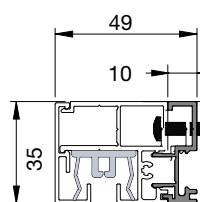

MONTERING

Kassetten fästes i geidrarna.
 Tillbehör: väggkonsol rekommenderas över bredd 300 cm.
 Väggekonsol
 Antal konsoler:
 301- 450 cm 4 styck
 451- 600 cm 5 styck
 Distanser 10, 20 mm.

VÄV

Standard:
 Soltis 86, 88, 92, 96,
 Serge 600 5%, Veozip
 Tillägg:
 Soltis B92, B99, B990,
 Serge 600 1%, Starscreen

DIMENSIONER

Minbredd 63 cm
 Maxbredd 600 cm
 Maxhöjd 600 cm
 Max 24 kvm motor
 Max 14 kvm vev

DVC (dukdelning i kassett)

Max 3 enheter
 Max totalbredd 600 cm
 Max 36 kvm

Samtliga mått på ritningarna är angivna i mm.