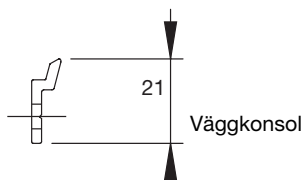

Väggmonterad med distans

Väggmonterad

Dubbelgeider väggmonterad

Dubbelgeider väggmonterad med 10 mm distans.

Väggkonsol

Väggkonsol vid montering med 10 mm distans.