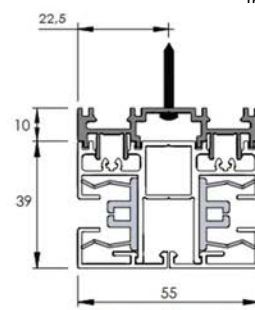

MONTERING

Kassetten fästes i geidrarna.
 Tillbehör: väggkonsol rekommenderas över bredd 300 cm.
 Väggekonsol
 Antal konsoler:
 301- 450 cm 4 styck
 451- 600 cm 5 styck
 Distanser 10, 20 mm.

VÄV

Standard:
 Soltis 86, 88, 92, 96,
 Serge 600 5%, Veozip
 Tillägg:
 Soltis B92, B99, B990,
 Serge 600 1%, Starscreen

DIMENSIONER

Minbredd 63 cm
 Maxbredd 600 cm
 Maxhöjd 600 cm
 Max 24 kvm motor
 Max 14 kvm vev

DVC (dukdelning i kassett)

Max 3 enheter
 Max totalbredd 600 cm
 Max 36 kvm

Samtliga mått på ritningarna är angivna i mm.

Väggmonterad med distans

Väggmonterad

Dubbelgeider väggmonterad

Dubbelgeider väggmonterad med 10 mm distans.

Väggkonsol

Väggkonsol vid montering med 10 mm distans.