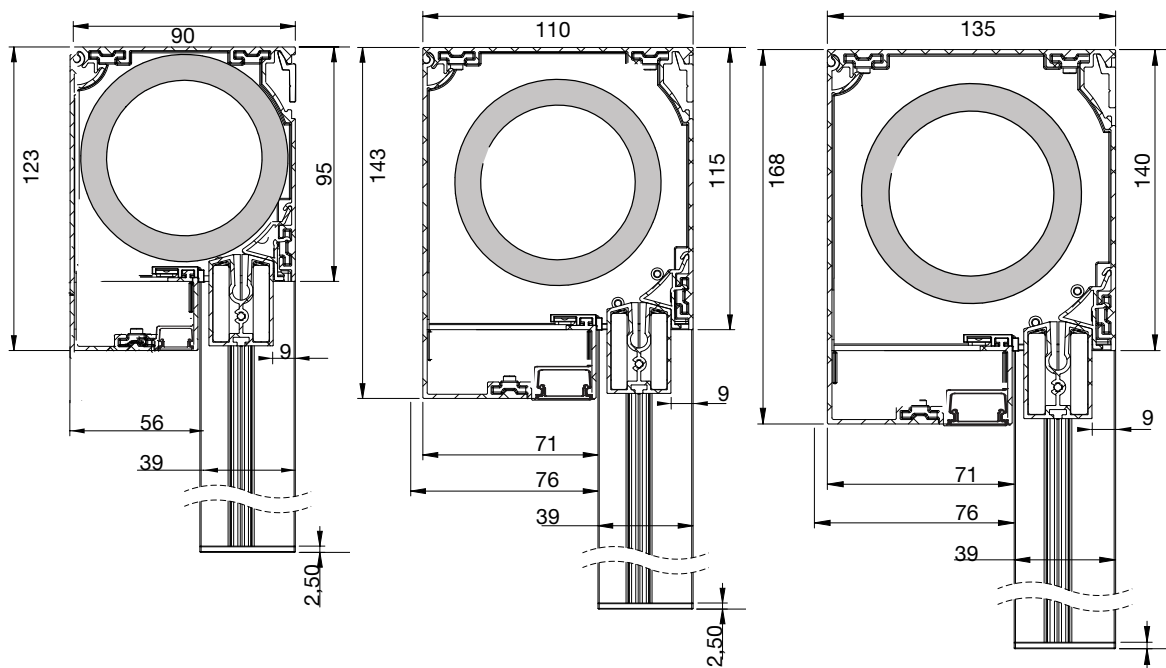

MONTERING

Kassetten fästes i geidrarna.
 Tillbehör: väggkonsol rekommenderas över bredd 300 cm.
 Väggekonsol
 Antal konsoler:
 301- 450 cm 4 styck
 451- 600 cm 5 styck
 Distanser 10, 20 mm.

VÄV

Standard:
 Soltis 86, 88, 92, 96,
 Serge 600 5%, Veozip
 Tillägg:
 Soltis B92, B99, B990,
 Serge 600 1%, Starscreen

DIMENSIONER

Minbredd 63 cm
 Maxbredd 600 cm
 Maxhöjd 600 cm
 Max 24 kvm motor
 Max 14 kvm vev

DVC (dukdelning i kassett)

Max 3 enheter
 Max totalbredd 600 cm
 Max 36 kvm

Samtliga mått på ritningarna är angivna i mm.