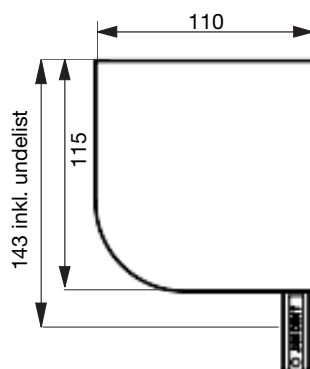

## MONTERING

Kassetten fästes i geidrarna.

Tillbehör:

väggkonsol rekommenderas  
 över bredd 300 cm.

Antal konsoler:

300- 450 cm 4 styck

451- 600 cm 5 styck

Distanser 10, 20 mm

## DIMENSIONER

Minbredd 63 cm

Maxbredd 600 cm

Maxhöjd 600 cm

Max 24 kvm

## DVC (dukdelning i kassett)

Max 3 enheter

Max totalbredd 600 cm

Max 36 kvm

Samtliga mått på ritningarna är angivna i mm.

Geider väggmonterad med 10 mm distans

Geider väggmonterad

Dubbelgeider väggmonterad