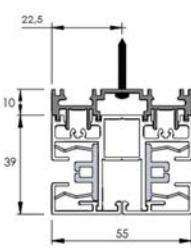

## DIMENSIONER

Minbredd 63 cm

Maxbredd 600 cm

Maxhöjd 600 cm

Max 24 kvm

## DVC (dukdelning i kassett)

Max 3 enheter

Max totalbredd 600 cm

Max 36 kvm

Samtliga mått på ritningarna är angivna i mm.

Geider väggmonterad med 10 mm distans

Geider väggmonterad

Dubbelgeider väggmonterad

Dubbelgeider väggmonterad med 10 mm distans.

Väggkonsol vid montering med 10 mm distans