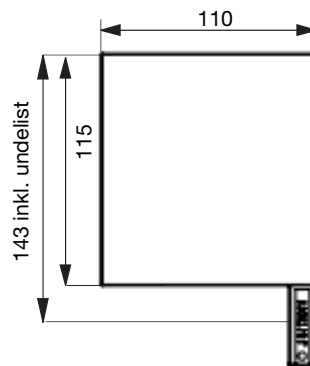

## MONTERING

Kassetten fästes i geidrarna.

Tillbehör:

väggkonsol rekommenderas  
 över bredd 300 cm.

Antal konsoler:

300- 450 cm 4 styck

451- 600 cm 5 styck

Distanser 10, 20 mm

## DIMENSIONER

Minbredd 63 cm

Maxbredd 600 cm

Maxhöjd 600 cm

Max 24 kvm

## DVC (dukdelning i kassett)

Max 3 enheter

Max totalbredd 600 cm

Max 36 kvm

Samtliga mått på ritningarna är angivna i mm.

Geider väggmonterad med 10 mm distans

Geider väggmonterad

Dubbelgeider väggmonterad