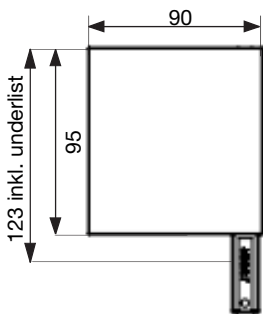

## MONTERING

Kassetten fästes i geidrarna.

Tillbehör:

väggkonsol rekommenderas  
 över bredd 300 cm.

Antal konsoler:

300- 450 cm 4 styck

451- 600 cm 5 styck

Distanser 10, 20 mm

## DIMENSIONER

Minbredd 63 cm

Maxbredd 600 cm

Maxhöjd 600 cm

Max 24 kvm

## DVC (dukdelning i kassett)

Max 3 enheter

Max totalbredd 600 cm

Max 36 kvm

Samtliga mått på ritningarna är angivna i mm.

Geider väggmonterad med 10 mm distans

Geider väggmonterad

Dubbelgeider väggmonterad