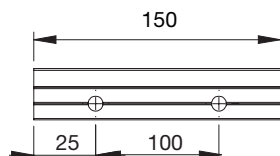

Väggkonsol vid montering med 10 mm distans