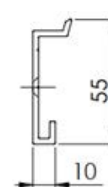

Väggkonsol vid montering med 10 mm distans