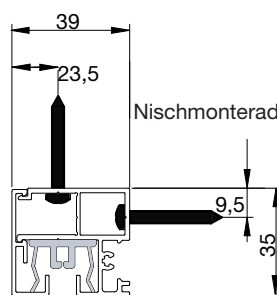

## DVC (dukdelning i kassett)

Max 3 enheter

Max totalbredd 600 cm

Max 36 kvm

Samtliga mått på ritningarna är angivna i mm.

Geider väggmonterad med 10 mm distans

Geider väggmonterad

Dubbelgeider väggmonterad

Dubbelgeider väggmonterad med 10 mm distans.

Väggkonsol vid montering med 10 mm distans