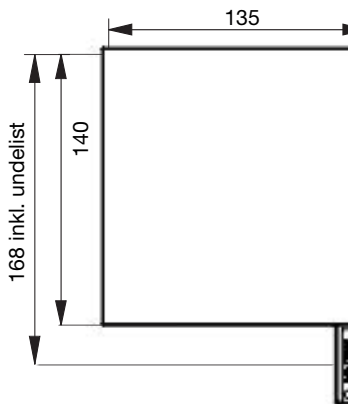

## MONTERING

Kassetten fästes i geidrarna.

Tillbehör:

väggkonsol rekommenderas  
 över bredd 300 cm.

Antal konsoler:

300- 450 cm 4 styck

451- 600 cm 5 styck

Distanser 10, 20 mm

## DIMENSIONER

Minbredd 63 cm

Maxbredd 600 cm

Maxhöjd 600 cm

Max 24 kvm

## DVC (dukdelning i kassett)

Max 3 enheter

Max totalbredd 600 cm

Max 36 kvm

Samtliga mått på ritningarna är angivna i mm.

Geider väggmonterad med 10 mm distans

Geider väggmonterad

Dubbelgeider väggmonterad