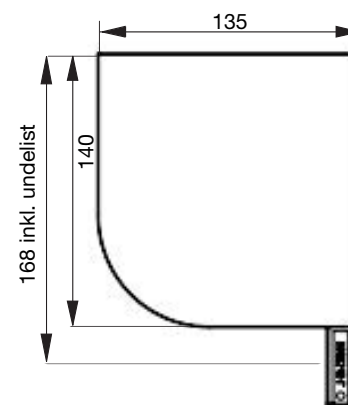

## DIMENSIONER

Minbredd 63 cm

Maxbredd 600 cm

Maxhöjd 600 cm

Max 24 kvm

## DVC (dukdelning i kassett)

Max 3 enheter

Max totalbredd 600 cm

Max 36 kvm

Samtliga mått på ritningarna är angivna i mm.

Geider väggmonterad med 10 mm distans

Geider väggmonterad

Dubbelgeider väggmonterad