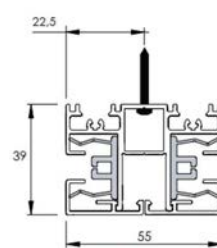

## DIMENSIONER

Minbredd 63 cm

Maxbredd 600 cm

Maxhöjd 600 cm

Max 24 kvm

## DVC (dukdelning i kassett)

Max 3 enheter

Max totalbredd 600 cm

Max 36 kvm

Samtliga mått på ritningarna är angivna i mm.

Geider väggmonterad med 10 mm distans

Geider väggmonterad

Dubbelgeider väggmonterad

Dubbelgeider väggmonterad med 10 mm distans.

Väggkonsol vid montering med 10 mm distans