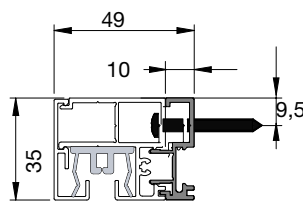

## DIMENSIONER

Minbredd 63 cm

Maxbredd 600 cm

Maxhöjd 600 cm

Max 24 kvm

## DVC (dukdelning i kassett)

Max 3 enheter

Max totalbredd 600 cm

Max 36 kvm

Samtliga mått på ritningarna är angivna i mm.

Geider väggmonterad med 10 mm distans

Geider väggmonterad

Dubbelgeider väggmonterad