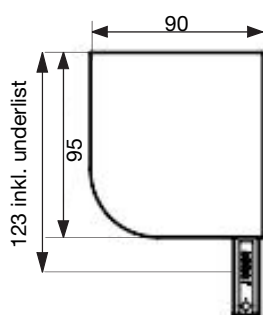

## MONTERING

Kassetten fästes i geidrarna.

Tillbehör:

väggkonsol rekommenderas  
 över bredd 300 cm.

Antal konsoler:

300- 450 cm 4 styck

451- 600 cm 5 styck

Distanser 10, 20 mm

## DIMENSIONER

Minbredd 63 cm

Maxbredd 600 cm

Maxhöjd 600 cm

Max 24 kvm

## DVC (dukdelning i kassett)

Max 3 enheter

Max totalbredd 600 cm

Max 36 kvm

Samtliga mått på ritningarna är angivna i mm.

Geider väggmonterad med 10 mm distans

Geider väggmonterad

Dubbelgeider väggmonterad