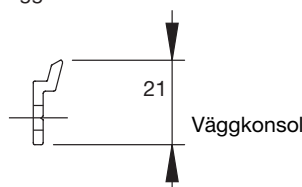

INFORMATION

Söker du ett solskydd som klarar blåsiga dagar samtidigt som det reglerar solljuset och håller värmen ute? R-Coolscreen Z är det optimala valet. Våra vertikalkassiser stänger inte bara ute värmen – de ger också skydd mot skadliga UV-strålar och bländning samtidigt som det naturliga ljuset bevaras. Perfekt för en bekväm och energieffektiv boendemiljö.

PROFILER

Vit RAL 9010
Antracit RAL 7016 M
Grå RAL 9006
Svart RAL 9005 E

Valfri RAL-färg mot tillägg

REGLAGE

Motor: Somfy alt. Becker
Vev:
Avkrokbar vev utvändigt.
(endast fyrkantigt lock.)
Fast vev invändigt.

MONTERING

Kassetten fästes i geidrarna.

Tillbehör:

väggkonsol rekommenderas
över bredd 300 cm.

Antal konsoler:

300- 450 cm 4 styck

451- 600 cm 5 styck

Distanser 10, 20 mm

VÄV

Standard:

Soltis 86, 88, 92, 96, Serge

600 5%, Veozip

Tillägg:

Soltis B92, B99, B990,

Serge 600 1%, Starscreen

DIMENSIONER

Minbredd 63 cm

Maxbredd 600 cm

Maxhöjd 600 cm

Max 24 kvm

DVC (dukdelning i kassett)

Max 3 enheter

Max totalbredd 600 cm

Max 36 kvm

Samtliga mått på ritningarna är angivna i mm.