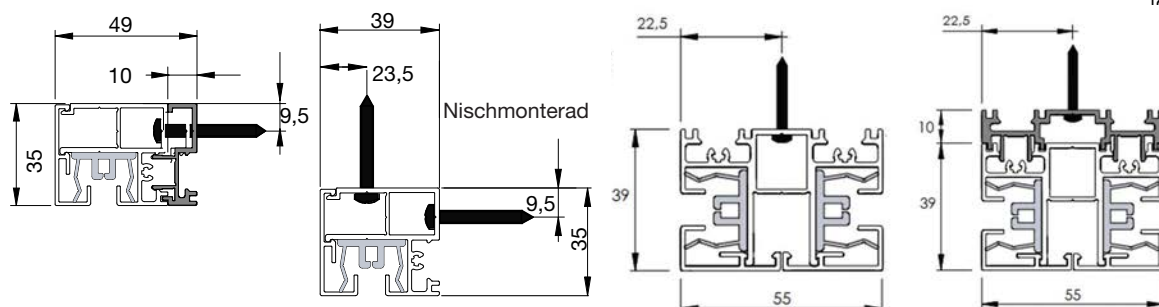

## MONTERING

Kassetten fästes i geidrarna.  
 Tillbehör: väggkonsol rekommenderas över bredd 300 cm.  
 Väggekonsol  
 Antal konsoler:  
 301- 450 cm 4 styck  
 451- 600 cm 5 styck  
 Distanser 10, 20 mm.

## DIMENSIONER

Minbredd 63 cm  
 Maxbredd 600 cm  
 Maxhöjd 600 cm  
 Max 24 kvm motor  
 Max 14 kvm vev

## DVC (dukdelning i kassett)

Max 3 enheter  
 Max totalbredd 600 cm  
 Max 36 kvm

Samtliga mått på ritningarna är angivna i mm.

Väggmonterad med distans

Väggmonterad

Dubbelgeider väggmonterad

Dubbelgeider väggmonterad med 10 mm distans.