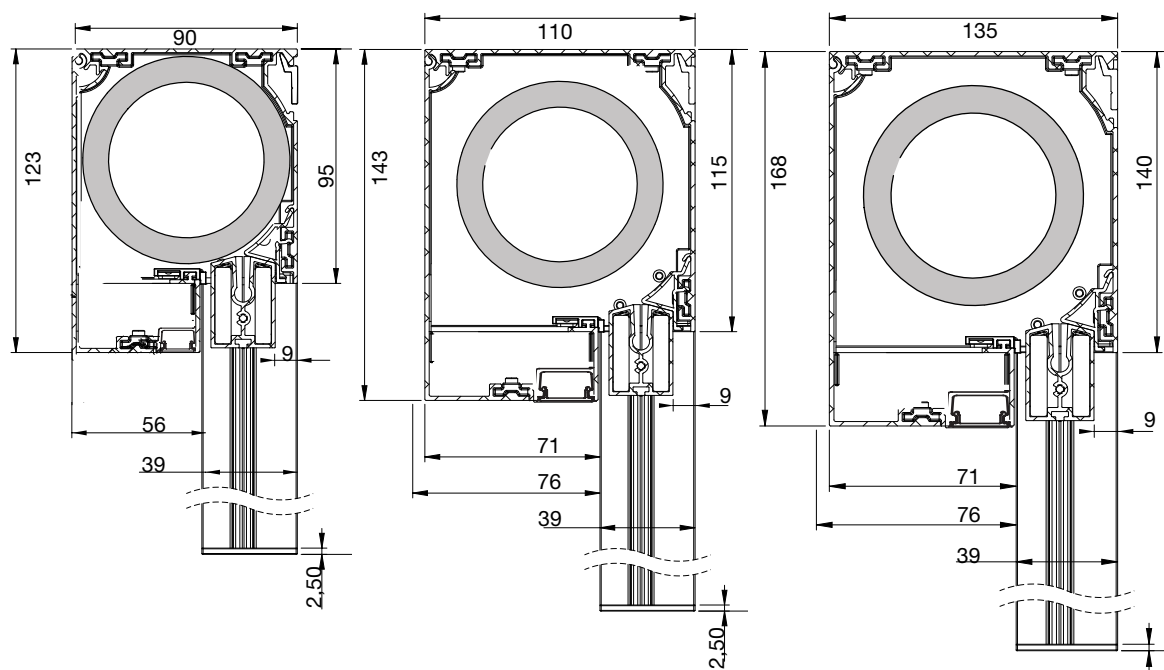

## MONTERING

Kassetten fästes i geidrarna.  
 Tillbehör: väggkonsol rekommenderas över bredd 300 cm.  
 Väggekonsol  
 Antal konsoler:  
 301- 450 cm 4 styck  
 451- 600 cm 5 styck  
 Distanser 10, 20 mm.

## DIMENSIONER

Minbredd 63 cm  
 Maxbredd 600 cm  
 Maxhöjd 600 cm  
 Max 24 kvm motor  
 Max 14 kvm vev

## DVC (dukdelning i kassett)

Max 3 enheter  
 Max totalbredd 600 cm  
 Max 36 kvm

Samtliga mått på ritningarna är angivna i mm.

Väggmonterad med distans

Väggmonterad

Dubbelgeider väggmonterad

Dubbelgeider väggmonterad med 10 mm distans.