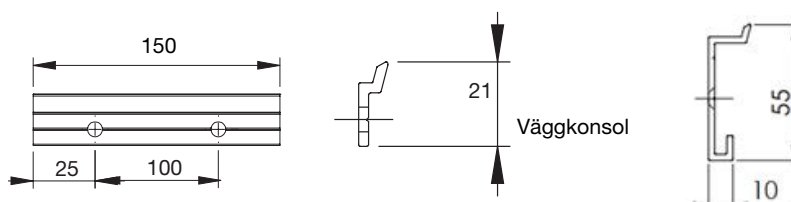

## DVC (dukdelning i kassett)

Max 3 enheter  
 Max totalbredd 600 cm  
 Max 36 kvm

Samtliga mått på ritningarna är angivna i mm.

Väggmonterad med distans

Väggmonterad

Dubbelgeider väggmonterad

Dubbelgeider väggmonterad med 10 mm distans.