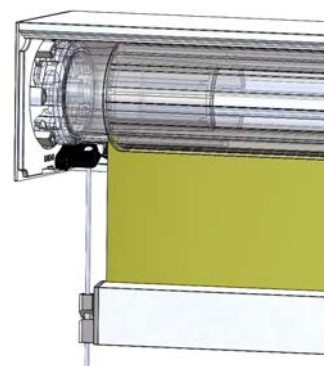

## INFORMATION

R-Coolscreen Vajer är den vertikala markisen som använder sidostyrning genom rostfria vajrar på vardera sida. I dess uppfällda läge är underlisten delvis synlig. Du kan välja mellan en box med antingen rundad eller fyrkantig lockdesign för att skapa den perfekta estetiken för ditt fönster.

## DIMENSIONER

Minbredd 63 cm  
 Maxbredd 350 cm  
 Maxhöjd 330 cm  
 Max 9 kvm

väggkonsol vid  
 montering med  
 10 mm distans

väggkonsol

golvmontering

väggmontering

Samtliga mått på ritningarna är angivna i mm.