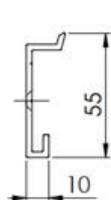

## MONTERING

Väggkonsol  
 Antal konsoler:  
 63- 150 cm 2 styck  
 151- 300 cm 3 styck  
 301- 350 cm 4 styck

## DIMENSIONER

Minbredd 63 cm  
 Maxbredd 350 cm  
 Maxhöjd 330 cm  
 Max 9 kvm

väggkonsol vid  
 montering med  
 10 mm distans

väggkonsol

golvmontering

väggmontering

Samtliga mått på ritningarna är angivna i mm.