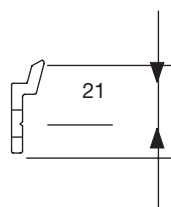

## DIMENSIONER

Minbredd 63 cm  
 Maxbredd 350 cm  
 Maxhöjd 330 cm  
 Max 9 kvm

väggkonsol vid  
 montering med  
 10 mm distans

väggkonsol

golvmontering

väggmontering

Samtliga mått på ritningarna är angivna i mm.