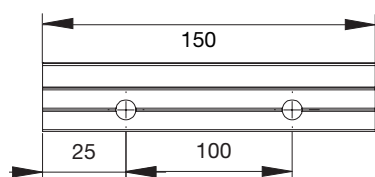

DIMENSIONER

Minbredd 63 cm
Maxbredd 350 cm
Maxhöjd 330 cm
Max 9 kvm