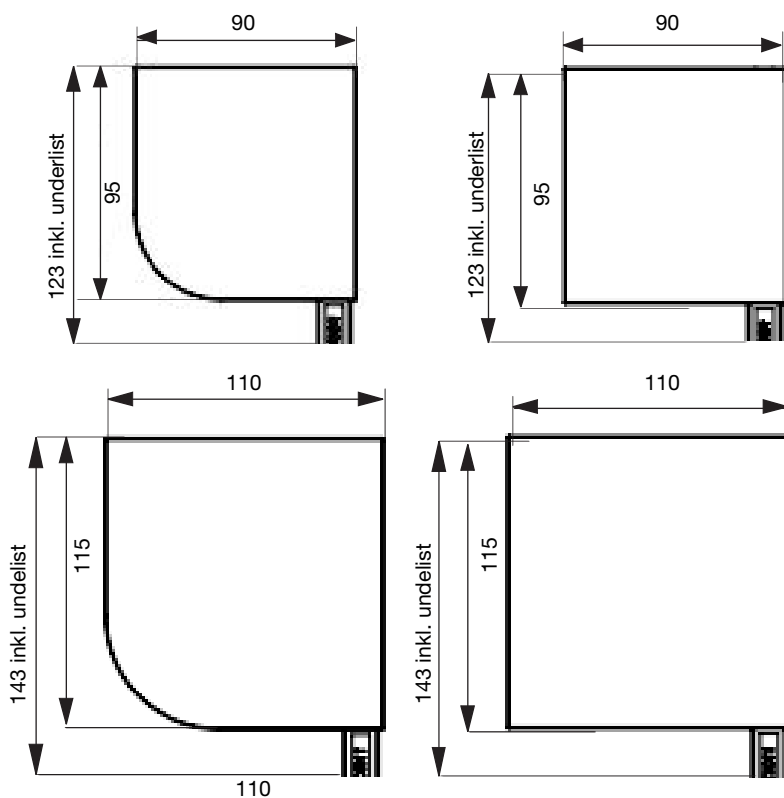

## MONTERING

Väggkonsol  
 Antal konsoler:  
 63- 150 cm 2 styck  
 151- 300 cm 3 styck  
 301- 350 cm 4 styck

## DIMENSIONER

Minbredd 63 cm  
 Maxbredd 350 cm  
 Maxhöjd 330 cm  
 Max 9 kvm

väggkonsol vid  
 montering med  
 10 mm distans

väggkonsol

golvmontering

väggmontering

Samtliga mått på ritningarna är angivna i mm.