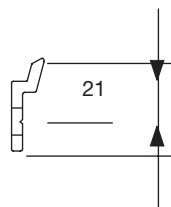

## DIMENSIONER

Minbredd 63 cm  
 Maxbredd 350 cm  
 Maxhöjd 330 cm  
 Max 9 kvm

väggkonsol vid  
 montering med  
 10 mm distans

väggkonsol

golvmontering

väggmontering