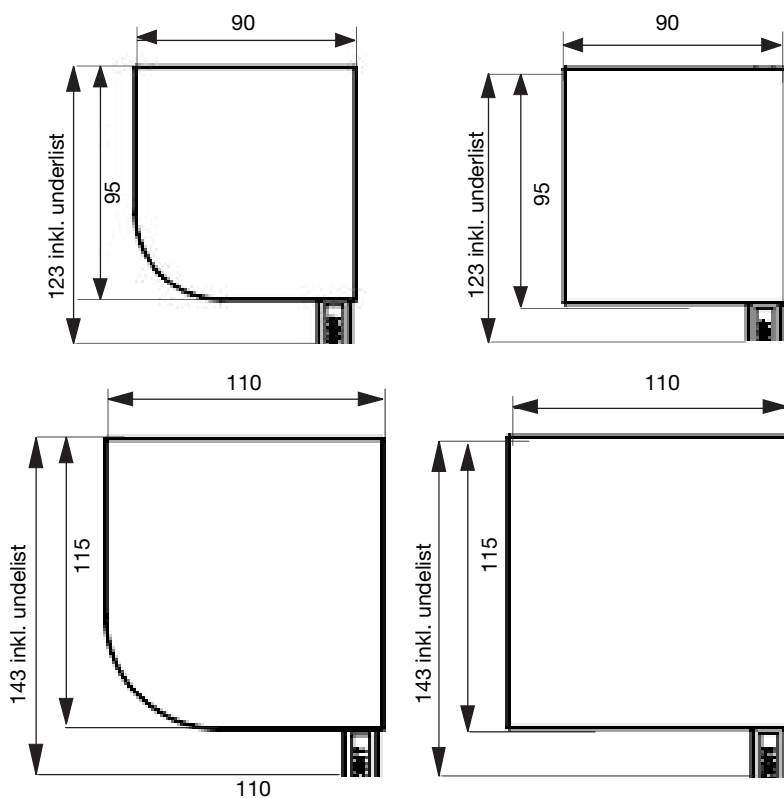

## REGLAGE

Motor: Somfy alt Becker  
 Vev: endast rektangulär box.  
 Avkrokbar vev utvändigt.  
 Fast vev invändigt.

## MONTERING

Väggkonsol  
 Antal konsoler:  
 63- 150 cm 2 styck  
 151- 300 cm 3 styck  
 301- 350 cm 4 styck

## DIMENSIONER

Minbredd 63 cm  
 Maxbredd 350 cm  
 Maxhöjd 330 cm  
 Max 9 kvm

väggkonsol vid  
 montering med  
 10 mm distans

väggkonsol

golvmontering

väggmontering