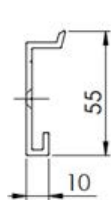

## MONTERING

Väggkonsol  
 Antal konsoler:  
 63- 150 cm 2 styck  
 151- 300 cm 3 styck  
 301- 350 cm 4 styck

## DIMENSIONER

Minbredd 63 cm  
 Maxbredd 350 cm  
 Maxhöjd 330 cm  
 Max 9 kvm

väggkonsol vid  
 montering med  
 10 mm distans

väggkonsol

golvmontering

väggmontering