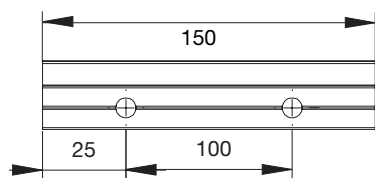

DIMENSIONER

Minbredd 63 cm
Maxbredd 350 cm
Maxhöjd 330 cm
Max 9 kvm