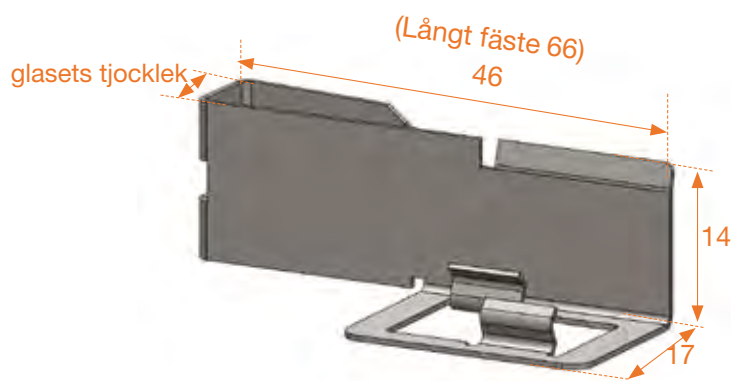

- Färgval

inGlazia® 15 mm

Reglagealternativ

Manuell

inGlazia® 15 mm

- Lätt att reglera med din hand
- Profilen är designad för fingrar

Handtag

inGlazia® 15 mm

- Flyttbar position
- Klickar i profilen
- Lätt att flytta eller ta bort

Dragstav

inGlazia® 15 mm

- Använd till höga gardiner
- Lätt att använda
- Kompakt design och låg vikt

Installation

Universalfäste glas

Montera mot glas

- Snabb montering direkt mot glas
- Universal - passar alla glas
- Tre tjocklekar glas - 6mm/8mm/10mm
- Finns lång variant för hörnmontage

Ramfäste

Montera mot ram

- Enkel montering med skruv mot ramen
- Passar för gardin max. 2,7 m²
- Används till dörrar och fönster med ram