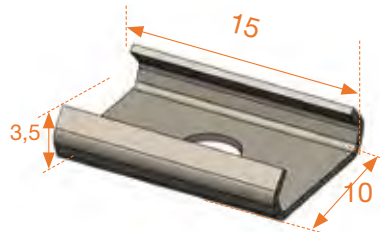

- Flyttbar position
- Klickar i profilen
- Lätt att flytta eller ta bort

Dragstav

inGlazia® 15 mm

- Använd till höga gardiner
- Lätt att använda
- Kompakt design och låg vikt

Installation

Universalfäste glas

Montera mot glas

- Snabb montering direkt mot glas
- Universal - passar alla glas
- Tre tjocklekar glas - 6mm/8mm/10mm
- Finns lång variant för hörnmontage

Ramfäste

Montera mot ram

- Enkel montering med skruv mot ramen
- Passar för gardin max. 2,7 m²
- Används till dörrar och fönster med ram