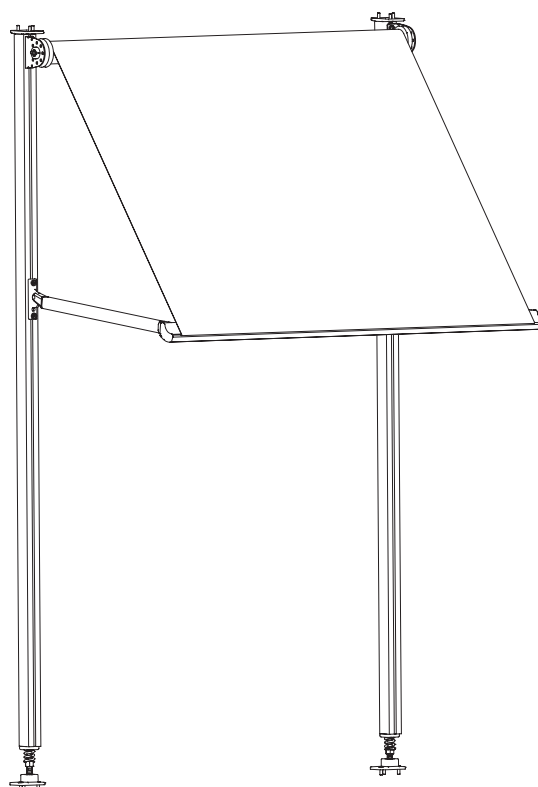

Modell R100

Modell R100 med balkongstativ