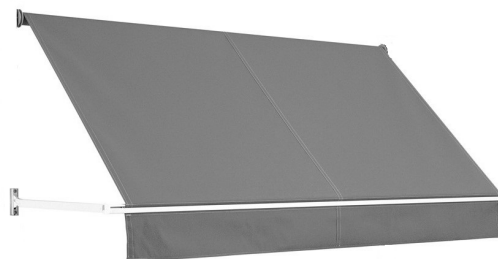

FÖNSTERMARKIS R100

Kompakt fönstermarkis utan kassett. Fallarmar med inbyggda justerbara fjäderpaket för bästa dukspänning. R100 tillverkas för fönsterbredder upp till 340 cm.

PROFILER

Vit	RAL 9010
Grå	RAL 9006
Svart	RAL 9005 Sable
Antracit	RAL 7016M

FALLARMAR

Inbyggda fjäderpaket med justerbar fjäderspänning

REGLAGE

Manuellt: Hissband, vevbox
Motor: Trådlöst via fjärrkontroll.
Motor kan kompletteras med sol & vindgivare

MARKISVÄV

Spinnfärgad acryl med teflonbehandling
Minsta vikt 300 gr/m

MONTERING

Markisen monteras med konsoler på fönsterfoder eller fasad. Kan även monteras i tak på inbyggd balkong

TILLBEHÖR

Balkongstativ, max höjd 270 cm.
Endast i naturanodiserad aluminium

DIMENSIONER

Armlängd: 60, 70, 80, 90, 100 cm
Maxbredd: 340 cm per enhet