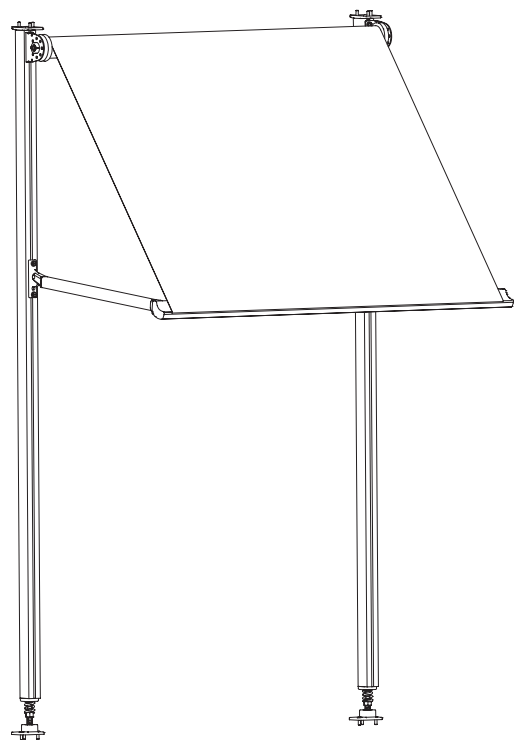

MARKISVÄV

Spinnfärgad acryl med teflonbehandling
Minsta vikt 300 gr/m

MONTERING

Markisen monteras med konsoler på fönsterfoder eller fasad. Kan även monteras i tak på inbyggd balkong

TILLBEHÖR

Balkongstativ, max höjd 270 cm.
Endast i naturanodiserad aluminium

DIMENSIONER

Armlängd:	60, 70, 80, 90 cm
Maxbredd:	340 cm per enhet

Vägg/takkonsol

Modell R100

Modell R100 med balkongstativ