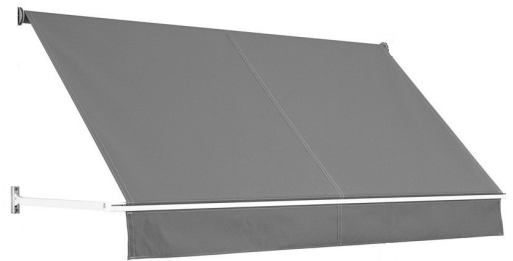

FÖNSTERMARKIS R100

PROFILER

Vit	RAL 9010
Grå	RAL 9006
Svart	RAL 9005 Sable
Antracit	RAL 7016M

FALLARMAR

Inbyggda fjäderpaket med justerbar fjäderspänning

REGLAGE

Manuellt: Hissband, vevbox
Motor: Trådlöst via fjärrkontroll. Motor kan kompletteras med sol & vindgivare

MARKISVÄV

Spinnfärgad acryl med teflonbehandling
Minsta vikt 300 gr/m

MONTERING

Markisen monteras med konsoler på fönsterfoder eller fasad. Kan även monteras i tak på inbyggd balkong

TILLBEHÖR

Balkongstativ, max höjd 270 cm.
Endast i naturanodiserad aluminium

DIMENSIONER

Armlängd:	60, 70, 80, 90 cm
Maxbredd:	340 cm per enhet

Vägg/takkonsol

Modell R100

Modell R100 med balkongstativ