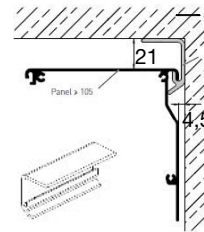

Underlist

Takkonsol
ENDAST
kassett 105-125