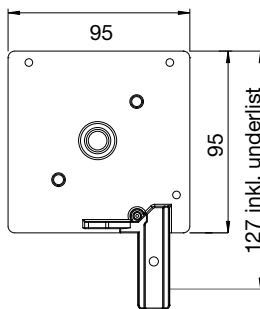

### DIMENSIONER

Kassett 95:

Upp till 300\*300 cm

Kassett 105:

Upp till 400\*350 cm

Kassett 125:

Övriga storlekar

Maxbredd: 600 cm

Maxhöjd: 500 cm

**Kassett 95**

**Kassett 105**

**Kassett 125**

Lock till geider

Geider +25mm

Utbyggnadsprofil för geider 10mm

Standard Geider