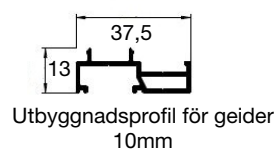

501-600 cm = Höjd 300 cm

### DIMENSIONER

Kassett 95:

Upp till 300\*300 cm

Kassett 105:

Upp till 400\*350 cm

Kassett 125:

Övriga storlekar

Maxbredd: 600 cm

Maxhöjd: 500 cm

**Kassett 95**

**Kassett 105**

**Kassett 125**

Lock till geider

Geider +25mm

Utbyggnadsprofil för geider 10mm

Standard Geider