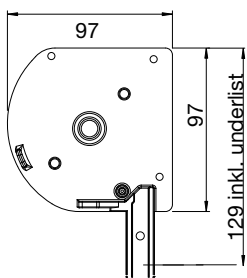

501-600 cm = Höjd 300 cm

### MONTERING

Monteras på vägg, i tak, i nisch eller med geiderfot.

Geiderfot:

75-100, 100-125,

125-150 mm

### DIMENSIONER

Kassett 95:

Upp till 300\*300 cm

Kassett 105:

Upp till 400\*350 cm

Kassett 125:

Övriga storlekar

Maxbredd: 600 cm

Maxhöjd: 500 cm

**Kassett 95**

**Kassett 105**

**Kassett 125**

Lock till geider

Geider +25mm

Utbyggnadsprofil för geider 10mm

Standard Geider