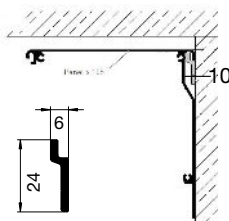

Geider +25mm

Väggkonsol
ENDAST
kassett 105-125