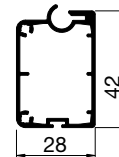

501-600 cm = Höjd 300 cm

### MONTERING

Monteras på vägg, i tak, i nisch eller med geiderfot.

Geiderfot:

75-100, 100-125,

125-150 mm

### DIMENSIONER

Kassett 95:

Upp till 300\*300 cm

Kassett 105:

Upp till 400\*350 cm

Kassett 125:

Övriga storlekar

Maxbredd: 600 cm

Maxhöjd: 500 cm

**Kassett 95**

**Kassett 105**

**Kassett 125**

Lock till geider

Geider +25mm

Utbyggnadsprofil för geider 10mm

Standard Geider