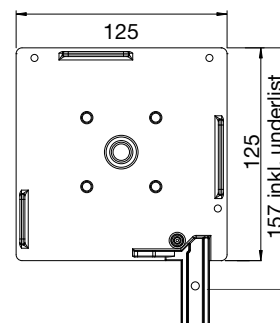

501-600 cm = Höjd 300 cm

### MONTERING

Monteras på vägg, i tak, i nisch eller med geiderfot.

Geiderfot:

75-100, 100-125,

125-150 mm

### DIMENSIONER

Kassett 95:

Upp till 300\*300 cm

Kassett 105:

Upp till 400\*350 cm

Kassett 125:

Övriga storlekar

Maxbredd: 600 cm

Maxhöjd: 500 cm

**Kassett 95**

**Kassett 105**

**Kassett 125**

Lock till geider

Geider +25mm

Utbyggnadsprofil för geider 10mm

Standard Geider