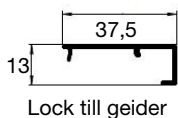

501-600 cm = Höjd 300 cm

### DIMENSIONER

Kassett 95:

Upp till 300\*300 cm

Kassett 105:

Upp till 400\*350 cm

Kassett 125:

Övriga storlekar

Maxbredd: 600 cm

Maxhöjd: 500 cm

**Kassett 95**

**Kassett 105**

**Kassett 125**

Lock till geider

Geider +25mm

Utbyggnadsprofil för geider 10mm

Standard Geider