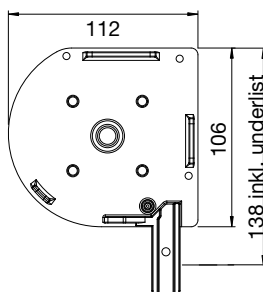

501-600 cm = Höjd 300 cm

### MONTERING

Monteras på vägg, i tak, i nisch eller med geiderfot.

Geiderfot:

75-100, 100-125,

125-150 mm

### DIMENSIONER

Kassett 95:

Upp till 300\*300 cm

Kassett 105:

Upp till 400\*350 cm

Kassett 125:

Övriga storlekar

Maxbredd: 600 cm

Maxhöjd: 500 cm

**Kassett 95**

**Kassett 105**

**Kassett 125**

Lock till geider

Geider +25mm

Utbyggnadsprofil för geider 10mm

Standard Geider