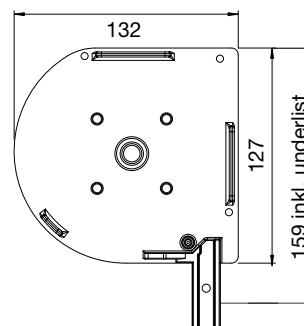

501-600 cm = Höjd 300 cm

### MONTERING

Monteras på vägg, i tak, i nisch eller med geiderfot.

Geiderfot:

75-100, 100-125,

125-150 mm

### DIMENSIONER

Kassett 95:

Upp till 300\*300 cm

Kassett 105:

Upp till 400\*350 cm

Kassett 125:

Övriga storlekar

Maxbredd: 600 cm

Maxhöjd: 500 cm

**Kassett 95**

**Kassett 105**

**Kassett 125**

Lock till geider

Geider +25mm

Utbyggnadsprofil för geider 10mm

Standard Geider