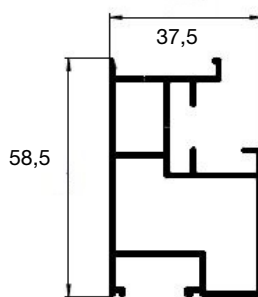

#### VÄV

Genomsiktig screenväv med anpassad öppningsfaktor samt mörkläggande.

OBS!

Maxhöjd Soltisvävar:

Bredd:

64-300 cm = Höjd 220 cm

301-400 cm = Höjd 240 cm

401-500 cm = Höjd 260 cm

501-600 cm = Höjd 300 cm

### DIMENSIONER

Kassett 95:

Upp till 300\*300 cm

Kassett 105:

Upp till 400\*350 cm

Kassett 125:

Övriga storlekar

Maxbredd: 600 cm

Maxhöjd: 500 cm

**Kassett 95**

**Kassett 105**

**Kassett 125**

Lock till geider

Geider +25mm

Utbyggnadsprofil för geider 10mm

Standard Geider