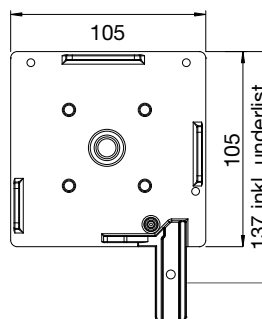

### MONTERING

Monteras på vägg, i tak, i nisch eller med geiderfot.

Geiderfot:

75-100, 100-125,

125-150 mm

### DIMENSIONER

Kassett 95:

Upp till 300\*300 cm

Kassett 105:

Upp till 400\*350 cm

Kassett 125:

Övriga storlekar

Maxbredd: 600 cm

Maxhöjd: 500 cm

**Kassett 95**

**Kassett 105**

**Kassett 125**

Lock till geider

Geider +25mm

Utbyggnadsprofil för geider 10mm

Standard Geider