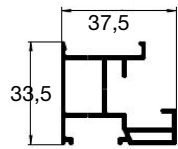

501-600 cm = Höjd 300 cm

### DIMENSIONER

Kassett 95:

Upp till 300\*300 cm

Kassett 105:

Upp till 400\*350 cm

Kassett 125:

Övriga storlekar

Maxbredd: 600 cm

Maxhöjd: 500 cm

**Kassett 95**

**Kassett 105**

**Kassett 125**

Lock till geider

Geider +25mm

Utbyggnadsprofil för geider 10mm

Standard Geider