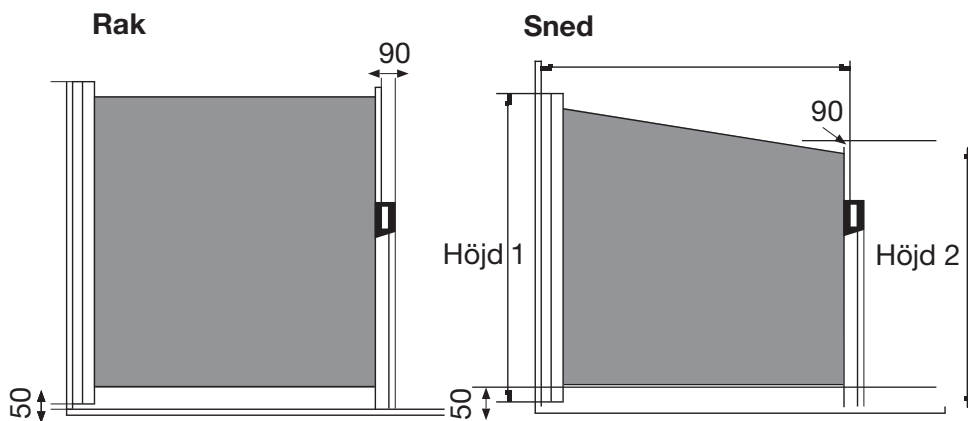

FAKTA RIVIERA SIDELINE

PROFILER

Vit RAL 9010
 Grå RAL 9006
 Antracit RAL 7016 M

TILLVAL

Barnsäkring
 (rekommenderas)
 Styrhjul för plant
 underlag. Grässpett.
 Väggvinkel.
 Betongankare.

SIDELINEVÄV

Screenväv
 alternativt
 spinnfärgad acryl
 med
 teflonimpregnering

MONTERING

Fästes mellan två
 befintliga
 infästningspunkter
 (vägg)
 alternativt med en
 fristående
 montages Stolpe.

cm	Max	Min
Höjd	210	130
Utfall	400	100

cm	Max	Min
Höjd 1	250	130
Höjd 2	210	100
Utfall	400	100