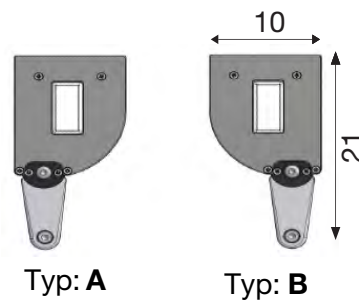

Typ: A

Typ: B