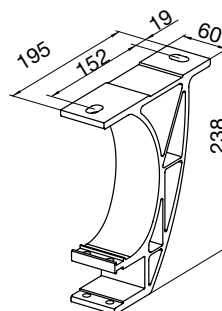

DIMENSIONER

Maxbredd: 650 cm

Max utfall: 450cm

Vid bredd över 600 cm används 2 stycken stödlager.

Vid användning av stödlager rekommenderas ej sol/vind automatik.

Arm-längd	Minimum bredd	Minimum bredd med korsade armar	Minimum bredd med sunlift
200 cm	248 cm	150 cm	255 cm
250 cm	298 cm	175 cm	305 cm
300 cm	348 cm	200 cm	355 cm
350 cm	398 cm	225 cm	405 cm
400 cm	448 cm	250 cm	
450 cm	500 cm		

Väggmontage
 Vid väggmontage med takprofil ökar det totala höjdmåttet med 35 mm

Takmontage

Korsade armar med takprofil

Takkonsol

Väggkonsol

Designfront