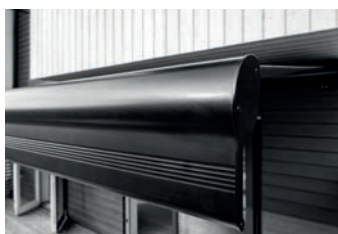

RIVIERA.

R2000

TERRASSMARKIS R2000

Markisen har ett extra förstärkt fjäderpaket som möjliggör ett utfall på 4,5 meters utfall från väggen med fortsatt perfekt spänning på markisduken.

PROFILER

Vit	RAL 9010
Grå	RAL 9006
Svart	RAL 9005 Sable
Antracit	RAL 7016 M

VIKARMAR

3 fjädrar i armen och 4 inkapslade vajrar i armleden.

REGLAGE

Motor, trådbundet system eller trådlöst via fjärrkontroll. Motor kan kompletteras med sol & vindgivare. Manuellt med vev.

TILLBEHÖR

Takprofil i aluminium för skydd av väv
Sunlift steglös justering av lutningsvinkel på hela markisen 7-60 grader.
 Max utfall 350 cm 2 armar.

Frontrullgardin med screenväv

Korsade armar

Designfront

Seriekoppling max 2 enheter

MARKISVÄV

Spinnfärgad acryl.

MONTERING

Markisen monteras på vägg eller i tak.

Väggmontage
 Vid väggmontage med takprofil ökar det totala höjdmåttet med 35 mm

Takmontage

Korsade armar med takprofil

Takkonsol

Väggkonsol

Designfront