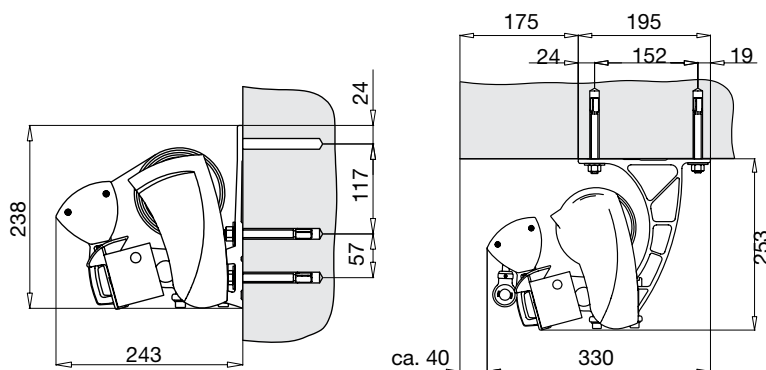

DIMENSIONER

Maxbredd: 650 cm

Max utfall: 450cm

Vid bredd över 600 cm används 2 stycken stödlager.

Vid användning av stödlager rekommenderas ej sol/vind automatik.

Arm-längd	Minimum bredd	Minimum bredd med korsade armar	Minimum bredd med sunlift
200 cm	248 cm	150 cm	255 cm
250 cm	298 cm	175 cm	305 cm
300 cm	348 cm	200 cm	355 cm
350 cm	398 cm	225 cm	405 cm
400 cm	448 cm	250 cm	
450 cm	500 cm		

Väggmontage
 Vid väggmontage med takprofil ökar det totala höjdmåttet med 35 mm

Takmontage

Korsade armar med takprofil

Takkonsol

Väggkonsol

Designfront