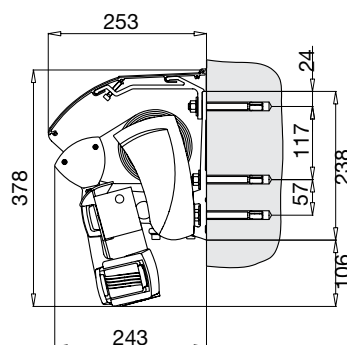

DIMENSIONER

Maxbredd: 650 cm

Max utfall: 450cm

Vid bredd över 600 cm används 2 stycken stödlager.

Vid användning av stödlager rekommenderas ej sol/vind automatik.

Arm-längd	Minimum bredd	Minimum bredd med korsade armar	Minimum bredd med sunlift
200 cm	248 cm	150 cm	255 cm
250 cm	298 cm	175 cm	305 cm
300 cm	348 cm	200 cm	355 cm
350 cm	398 cm	225 cm	405 cm
400 cm	448 cm	250 cm	
450 cm	500 cm		

Väggmontage
 Vid väggmontage med takprofil ökar det totala höjdmåttet med 35 mm

Takmontage

Korsade armar med takprofil

Takkonsol

Väggkonsol

Designfront