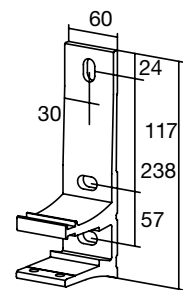

DIMENSIONER

Maxbredd: 650 cm

Max utfall: 450cm

Vid bredd över 600 cm används 2 stycken stödlager.

Vid användning av stödlager rekommenderas ej sol/vind automatik.

Arm-längd	Minimum bredd	Minimum bredd med korsade armar	Minimum bredd med sunlift
200 cm	248 cm	150 cm	255 cm
250 cm	298 cm	175 cm	305 cm
300 cm	348 cm	200 cm	355 cm
350 cm	398 cm	225 cm	405 cm
400 cm	448 cm	250 cm	
450 cm	500 cm		

Väggmontage
 Vid väggmontage med takprofil ökar det totala höjdmåttet med 35 mm

Takmontage

Korsade armar med takprofil

Takkonsol

Väggkonsol

Designfront