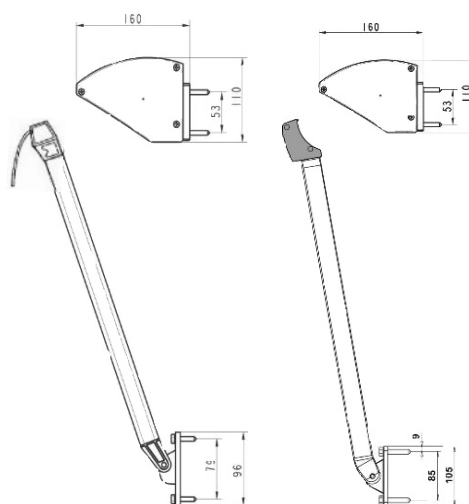

FÖNSTERMARKIS R350/ R350 Plus

Kraftig fönstermarkis med aluminiumkassett utan botten.
Passar alla typer av fönster, från burspråket i villan till hela kontorsfasader.
Flera markiser kan seriekopplas rakt eller i vinkel och styrs med en motor alt vevväxel.
Lämplig på bredare fönsterpartier med motorstyrning.
R350 PLUS levereras med extra kraftiga fallarmar och tätslutande frontprofil.

PROFILER

Vit	RAL 9010
Grå	RAL 9006
Svart	RAL 9005 Sable
Antracit	RAL 7016 M

FALLARMAR

Inbyggda fjäderpaket med justerbar fjäderspänning

REGLAGE

R350:

Manuell: Hissband, vevbox, utvändig vev
Motor: Trådlöst via fjärrkontroll.
Kabelbundet via brytare.
Motor kan kompletteras med sol & vindgivare

R350 Plus:

Manuell: Utvändig vev
Motor: Trådlöst via fjärrkontroll. Kabelbundet via brytare. Motor kan kompletteras med sol & vindgivare

MARKISVÄV

Spinnfärgad acryl med teflonimpregnering
Minsta vikt 300 gr/m

MONTERING

Markisen monteras med väggfäste
Tillval: Ställbara nischkonsoller 8-13 cm.

DIMENSIONER

Armlängd: R350: 60, 70, 80, 90, 100cm
R350 Plus: 60, 70, 80, 90, 110, 110,120cm
Maxbredd: 600 cm

R350 kan seriekopplas upp till 4 st. enheter.
R350 Plus kan seriekopplas upp till 3 st enheter.

Modell R350
Frontprofil med
kapp.Kassett
utan botten.

Modell R350 Plus
Kraftigare
frontprofil utan
kapp. Kassett
utan botten.