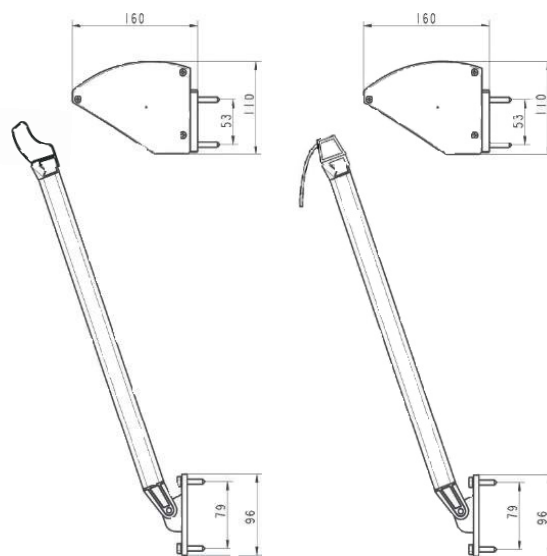

FÖNSTERMARKIS R300/R300 Plus

Kraftig fönstermarkis med aluminiumkassett som skyddar markisväven mot väder och vind. Passar alla typer av fönster, från burspråket i villan till hela kontorsfasader. Flera markiser kan seriekopplas rakt eller i vinkel och styras med en motor alt vevväxel. Lämplig på bredare fönsterpartier med motorstyrning.

PROFILER

Vit	RAL 9010
Grå	RAL 9006
Svart	RAL 9005 Sable
Antracit	RAL 7016 M

FALLARMAR

Inbyggda fjäderpaket med justerbar fjäderspänning

REGLAGE

R300:

Manuell: Hissband, vevbox, utvändig vev
Motor: Trådlöst via fjärrkontroll. Kabelbundet via brytare. Motor kan kompletteras med sol & vindgivare.

R300Plus:

Manuell: Utvändig vev
Motor: Trådlöst via fjärrkontroll. Kabelbundet via brytare. Motor kan kompletteras med sol & vindgivare

MARKISVÄV

Spinnfärgad acryl med teflonimpregnering.
Minsta vikt 300 gr/m

MONTERING

Markisen monteras med väggkonsoler
Tillval: Nischkonsoler, 45 – 185 mm

DIMENSIONER

Armlängd:

R300: 60, 70, 80, 90, 100 cm
R300 Plus: 60, 70, 80, 90, 100, 110 och 120 cm
Max armlängd över 360 cm: 80 cm

Maxbredd: 440 cm

Kan seriekopplas upp till 4 st. enheter.

R300
front utan
kappa

R300
front med
kappa