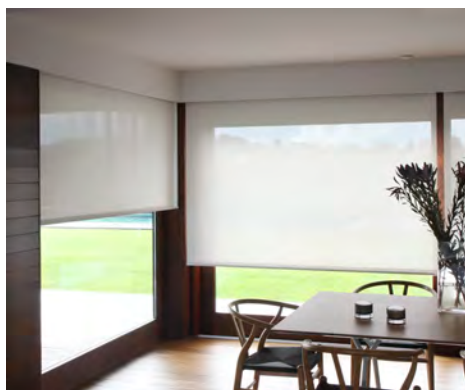

## Rullgardin Small

Rullgardin Small används till små och medelstora fönster som gardin, men skapar samtidigt rätt ljusbalans i ditt hem.

Textilerna finns från tunna transparenta till fördunklande, men även högreflekterande för bättre värme- och ljusreducering.

Rullgardinen är en inredningslösning som används till insynsskydd, fördunkling, mörkläggning, dekoration eller som skydd mot värme och kallras vid glasytor. Helt unik design och funktion!