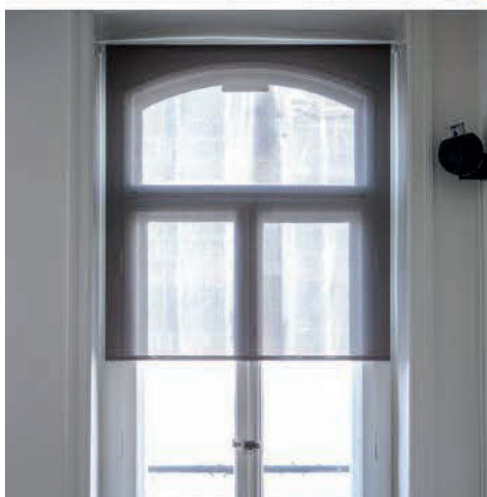

RIVIERA.

Rullgardin Large

Rullgardin Large används till större fönster och skapar rätt ljusbalans i ditt rum. Bra system för t ex konferensrum och idrottshallar. Textilerna finns från tunna transparenta till fördunklande, men även högreflekterande baksida för bättre värme- och ljusreducering.

Finns i två olika grundutföranden – med metallhållare som standard eller kassett som tillval. Helt unik design och funktion!

FAKTA RULLGARDIN LARGE

Rullgardinen, en stilren klassiker.

ANVÄNDNINGSOMRÅDEN

Riviera rullgardiner används till medelstora till stora fönster som gardin, insynsskydd, fördunkling, mörkläggnings samt som skydd mot värme och kallras vid glasytor.

Gardinen skapar samtidigt rätt ljusbalans i ditt hem. Funktion och design i en och samma produkt!

MÅTT

Maxbredd 450 cm

Maxhöjd 400 cm

Maxyta 11m²

MODELLER

Standard

Fyrkantig helkassett