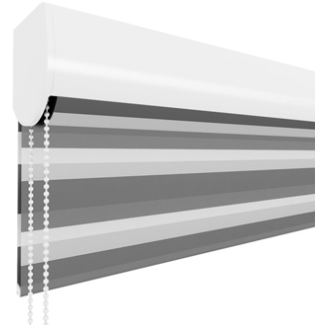

RIVIERA

Effektgardin

Profilmfärg:
Kedja:
Ändlös kedja:
Rörstorlek:

Vit, grå, svart* (*endast small)
Vit, grå, svart
50, 75, 100, 125, 150, 175, 200, 225, 250cm
Small: 29, 35, 38 mm 38 mm endast vid Li-ion motor.
Medium: 42, 50 mm

Montagelist Small
Kulkedja
Motor

Montagelist Medium
Kulkedja
Motor

Semikassett Small
Kulkedja
Motor

Semikassett Medium
Kulkedja
Motor

Kulkedja:

Minbredd 30 cm
Maxbredd 240 cm*
Maxhöjd 240 cm* 5,7 m²

Motor:

Minbredd 61 cm
Maxbredd 240 cm*
Maxhöjd 240 cm * 5,7 m²

Kulkedja:

Minbredd 50 cm
Maxbredd 240 cm*
Maxhöjd 400 cm 7,2 m²

Motor:

Minbredd 61 cm
Maxbredd 240 cm*
Maxhöjd 400 cm 7,2 m²

Kulkedja:

Minbredd 30 cm
Maxbredd 240 cm*
Maxhöjd 240 cm* 5,7 m²

Motor:

Minbredd 61 cm
Maxbredd 240 cm*
Maxhöjd 240 cm * 5,7 m²

Kulkedja:

Minbredd 50 cm
Maxbredd 240 cm*
Maxhöjd 400 cm 7,2 m²

Motor:

Minbredd 61 cm
Maxbredd 240 cm*
Maxhöjd 400 cm 7,2 m²