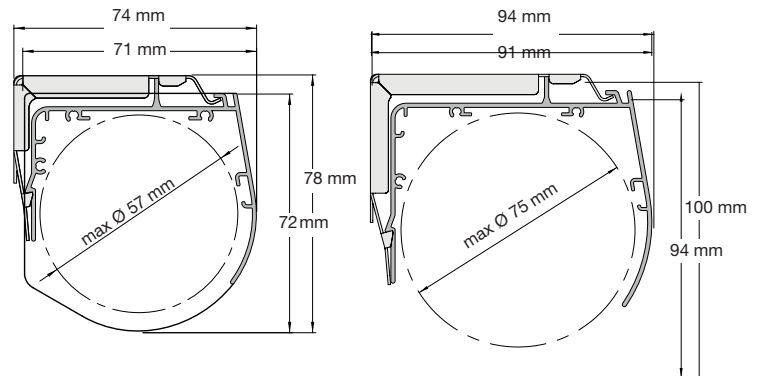

Vit, grå, svart* (*endast small)
Vit, grå, svart
50, 75, 100, 125, 150, 175, 200, 225, 250cm
Small: 29, 35, 38 mm 38 mm endast vid Li-ion motor.
Medium: 42, 50 mm

Montagelist Small
Kulkedja
Motor

Montagelist Medium
Kulkedja
Motor

Semikassett Small
Kulkedja
Motor

Semikassett Medium
Kulkedja
Motor

Kulkedja:

Minbredd 30 cm
Maxbredd 240 cm*
Maxhöjd 240 cm* 5,7 m²

Motor:

Minbredd 61 cm
Maxbredd 240 cm*
Maxhöjd 240 cm * 5,7 m²

Kulkedja:

Minbredd 50 cm
Maxbredd 240 cm*
Maxhöjd 400 cm 7,2 m²

Motor:

Minbredd 61 cm
Maxbredd 240 cm*
Maxhöjd 400 cm 7,2 m²

Kulkedja:

Minbredd 30 cm
Maxbredd 240 cm*
Maxhöjd 240 cm* 5,7 m²

Motor:

Minbredd 61 cm
Maxbredd 240 cm*
Maxhöjd 240 cm * 5,7 m²

Kulkedja:

Minbredd 50 cm
Maxbredd 240 cm*
Maxhöjd 400 cm 7,2 m²

Motor:

Minbredd 61 cm
Maxbredd 240 cm*
Maxhöjd 400 cm 7,2 m²

takmontage
montagelist

väggmontage
montagelist

montage semikassett

*anpassas efter vävens mått och tjocklek.