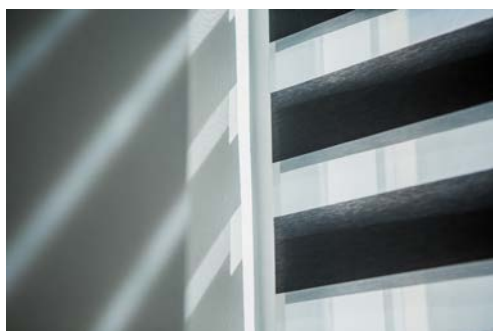

RIVIERA.

Effektgardin

Effektgardin är ett modernt solskydd som ger rätt ljus i alla lägen. Den är dessutom ett dekorativt alternativ till solskydd med både form och funktion kombinerat för fördunkling, bländskydd eller som insynsskydd.

Effektgardinen kan beskrivas som en rullgardin med en persienns funktion, där väven rullas ut steglöst. Du kan ställa tyget i olika lägen med en enkel handrörelse – välj själv mellan helt insynsskydd eller ett lagom ljusinsläpp.

Den stilrena designen passar i både små och stora fönster. Vilken ger en mycket fin brytning i äldre hus och passar ypperligt även i det moderna!

RIVIERA

Effektgardin

Profilmfärg:
Kedja:
Ändlös kedja:
Rörstorlek: