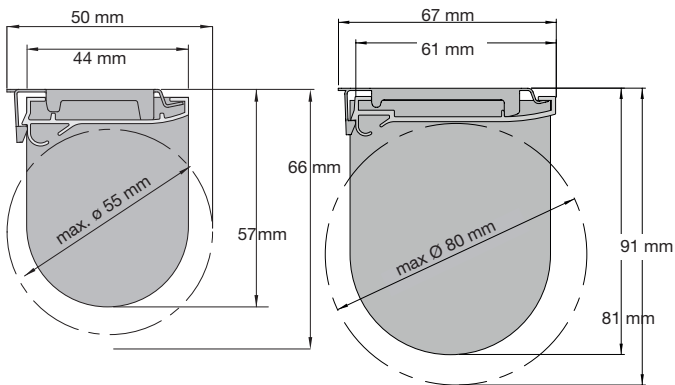

Vit, grå, svart* (*endast small)
Vit, grå, svart
50, 75, 100, 125, 150, 175, 200, 225, 250cm
Small: 29, 35, 38 mm 38 mm endast vid Li-ion motor.
Medium: 42, 50 mm

Montagelist Small
Kulkedja
Motor

Montagelist Medium
Kulkedja
Motor

Semikassett Small
Kulkedja
Motor

Semikassett Medium
Kulkedja
Motor

Kulkedja:

Minbredd 30 cm
Maxbredd 240 cm*
Maxhöjd 240 cm* 5,7 m²

Motor:

Minbredd 61 cm
Maxbredd 240 cm*
Maxhöjd 240 cm * 5,7 m²

Kulkedja:

Minbredd 50 cm
Maxbredd 240 cm*
Maxhöjd 400 cm 7,2 m²

Motor:

Minbredd 61 cm
Maxbredd 240 cm*
Maxhöjd 400 cm 7,2 m²

Kulkedja:

Minbredd 30 cm
Maxbredd 240 cm*
Maxhöjd 240 cm* 5,7 m²

Motor:

Minbredd 61 cm
Maxbredd 240 cm*
Maxhöjd 240 cm * 5,7 m²

Kulkedja:

Minbredd 50 cm
Maxbredd 240 cm*
Maxhöjd 400 cm 7,2 m²

Motor:

Minbredd 61 cm
Maxbredd 240 cm*
Maxhöjd 400 cm 7,2 m²

takmontage
montagelist

väggmontage
montagelist

montage semikassett

*anpassas efter vävens mått och tjocklek.