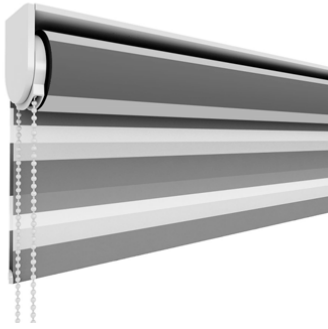

RIVIERA

Effektgardin

Profilmfärg:
Kedja:
Ändlös kedja:
Rörstorlek:

Vit, grå, svart* (*endast small)
Vit, grå, svart
50, 75, 100, 125, 150, 175, 200, 225, 250cm
Small: 29, 35, 38 mm 38 mm endast vid Li-ion motor.
Medium: 42, 50 mm

Montagelist Small
Kulkedja
Motor

Montagelist Medium
Kulkedja
Motor

Semikassett Small
Kulkedja
Motor

Semikassett Medium
Kulkedja
Motor

Kulkedja:

Minbredd 30 cm
Maxbredd 240 cm*
Maxhöjd 240 cm* 5,7 m²

Motor:

Minbredd 61 cm
Maxbredd 240 cm*
Maxhöjd 240 cm * 5,7 m²

Kulkedja:

Minbredd 50 cm
Maxbredd 240 cm*
Maxhöjd 400 cm 7,2 m²

Motor:

Minbredd 61 cm
Maxbredd 240 cm*
Maxhöjd 400 cm 7,2 m²

Kulkedja:

Minbredd 30 cm
Maxbredd 240 cm*
Maxhöjd 240 cm* 5,7 m²

Motor:

Minbredd 61 cm
Maxbredd 240 cm*
Maxhöjd 240 cm * 5,7 m²

Kulkedja:

Minbredd 50 cm
Maxbredd 240 cm*
Maxhöjd 400 cm 7,2 m²

Motor:

Minbredd 61 cm
Maxbredd 240 cm*
Maxhöjd 400 cm 7,2 m²