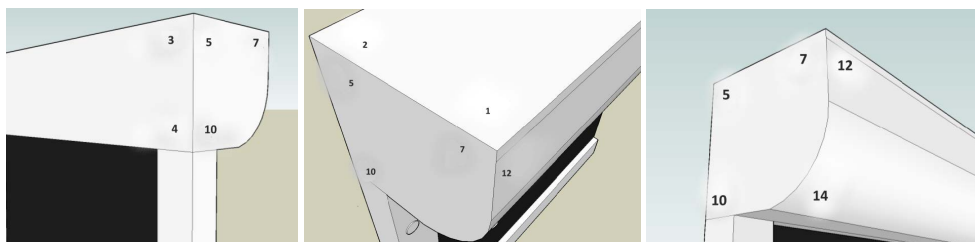

Hög underlist, används till vev och motor.
OBS! Höjden ökar med 14 mm.

Band:

4= Invändigt hissband

14= Utvändigt hissband

Vev:

14 = Utvändig vev

Motorkabel:

5, 7 och 10 = Kabelutgång på gavel

1 och 2 = Kabelutgång i kassetten tak, rekommenderas ej

12 = Kabelutgång locket

3 och 4= Kabelutgång genom vägg (baksidan av kassett)