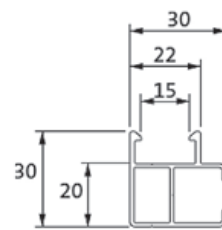

### DIMENSIONER

#### Box 70

Maxbredd 300 cm

Maxhöjd 200 cm

#### Box 90

Maxbredd 340 cm

Maxhöjd 320 cm

Max 9 kvm

Box 70

Box 90

Geider 720

Geider 725  
inkl. tak/väggkonsol

Låg underlist

Hög underlist, används till vev och motor.  
OBS! Höjden ökar med 14 mm.