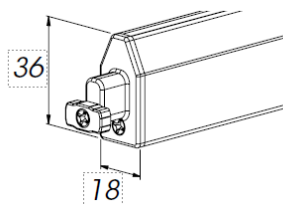

#### Box 70

Maxbredd 300 cm

Maxhöjd 200 cm

#### Box 90

Maxbredd 340 cm

Maxhöjd 320 cm

Max 9 kvm

Box 70

Box 90

Geider 720

Geider 725  
inkl. tak/väggkonsol