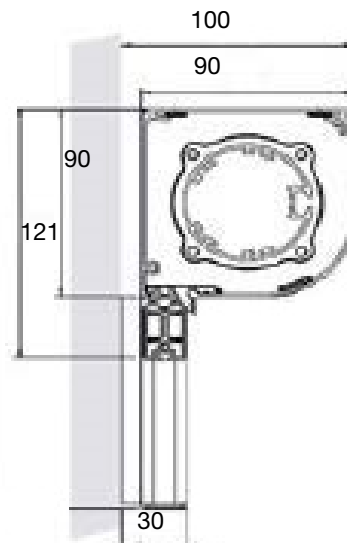

### DIMENSIONER

#### Box 70

Maxbredd 300 cm

Maxhöjd 200 cm

#### Box 90

Maxbredd 340 cm

Maxhöjd 320 cm

Max 9 kvm

Box 70

Box 90

Geider 720

Geider 725  
inkl. tak/väggkonsol