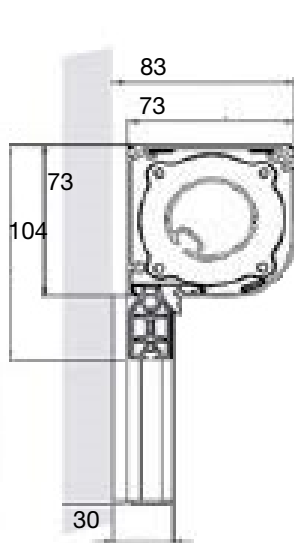

### DIMENSIONER

#### Box 70

Maxbredd 300 cm

Maxhöjd 200 cm

#### Box 90

Maxbredd 340 cm

Maxhöjd 320 cm

Max 9 kvm

Box 70

Box 90

Geider 720

Geider 725  
inkl. tak/väggkonsol