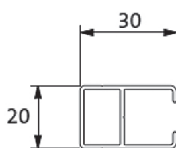

### DIMENSIONER

#### Box 70

Maxbredd 300 cm

Maxhöjd 200 cm

#### Box 90

Maxbredd 340 cm

Maxhöjd 320 cm

Max 9 kvm

Box 70

Box 90

Geider 720

Geider 725  
inkl. tak/väggkonsol

Låg underlist

Hög underlist, används till vev och motor.  
OBS! Höjden ökar med 14 mm.