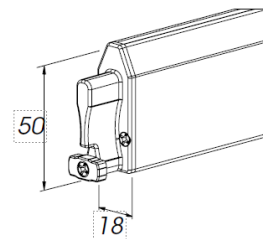

Geider 725
inkl. tak/väggkonsol

Hög underlist, används till vev och motor.
OBS! Höjden ökar med 14 mm.