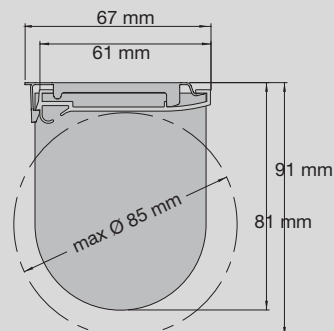

Standard

RMC01 kulkedja
RMC06 motor
Vit, Alu, Svart

Kulkedja:

Minbredd 70cm
Maxbredd 340cm*
Maxhöjd 300cm* (9 kvm)
Seriekoppling: max 2 enhet*
max 6m*/10kvm

Motor:

Minbredd 70cm
Maxbredd 340cm*
Maxhöjd 300cm* (9kvm)
Seriekoppling: max 3 enhet*
max 9m*/20kvm

Minsta mått medium med motor

Li-ion 28 = 61cm
Li-ion 30 = 67cm
Sonesse 40 = 65cm

Montagelist

RMC11 kulkedja
RMC16 motor
Vit, Alu, Svart

Kulkedja:

Minbredd 70cm
Maxbredd 340cm*
Maxhöjd 300cm* (9 kvm)

Motor:

Minbredd 70cm
Maxbredd 340cm*
Maxhöjd 300cm* (9kvm)

Minsta mått medium med motor

Li-ion 28 = 61cm
Li-ion 30 = 67cm
Sonesse 40 = 65cm

Semikassett

RMC21 kulkedja
RMC26 motor
Vit, Alu

Kulkedja:

Minbredd 70cm
Maxbredd 340cm*
Maxhöjd 300cm* (9 kvm)
Seriekoppling: max 2 enhet*
max 6m*/10kvm

Motor:

Minbredd 70cm
Maxbredd 340cm*
Maxhöjd 300cm* (9kvm)
Seriekoppling: max 3 enhet*
max 9m*/20kvm

Minsta mått medium med motor

Li-ion 28 = 61cm
Li-ion 30 = 67cm
Sonesse 40 = 65cm

*anpassas efter vävens mått och tjocklek