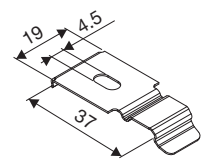

Minsta mått medium med motor

Li-ion 28 = 61cm

Li-ion 30 = 67cm

Sonesse 40 = 65cm

Skruvmontage

Clipmontage

Clips för
kassett och
sidoprofil

*anpassas efter vävens mått och tjocklek