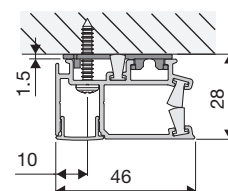

Väggmontering
med skruv