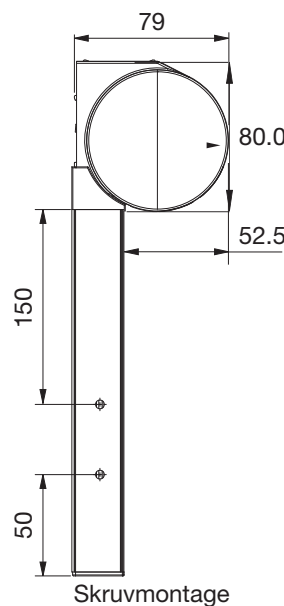

Standard

RMC01 kulkedja
RMC06 motor
Vit, Alu, Svart

Kulkedja:

Minbredd 70cm
Maxbredd 340cm*
Maxhöjd 300cm* (9 kvm)
Seriekoppling: max 2 enhet*
max 6m*/10kvm

Motor:

Minbredd 70cm
Maxbredd 340cm*
Maxhöjd 300cm* (9kvm)
Seriekoppling: max 3 enhet*
max 9m*/20kvm

Minsta mått medium med motor

Li-ion 28 = 61cm
Li-ion 30 = 67cm
Sonesse 40 = 65cm

Montagelist

RMC11 kulkedja
RMC16 motor
Vit, Alu, Svart

Kulkedja:

Minbredd 70cm
Maxbredd 340cm*
Maxhöjd 300cm* (9 kvm)

Motor:

Minbredd 70cm
Maxbredd 340cm*
Maxhöjd 300cm* (9kvm)

Kulkedja:

Minbredd 61 cm

Maxbredd 280 cm*

Maxhöjd 250 cm* (7kvm)

Motor:

Minbredd 61 cm

Maxbredd 250 cm

Maxhöjd 235 cm

Minsta mått medium med motor

Li-ion 28 = 61cm

Li-ion 30 = 67cm

Sonesse 40 = 65cm

Skruvmontage

Clipmontage

Clips för
kassett och
sidoprofil

*anpassas efter vävens mått och tjocklek