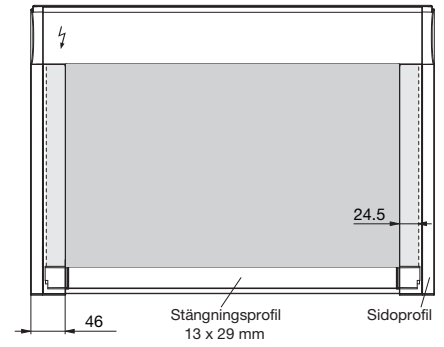

Modell RM26 med sidogeider

Sidogeider