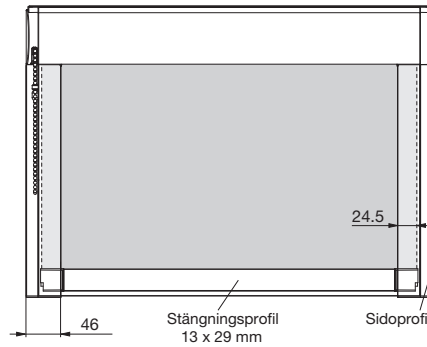

Modell RM21 med sidogeider