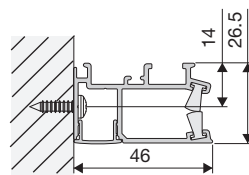

Nischmontering
med skruv