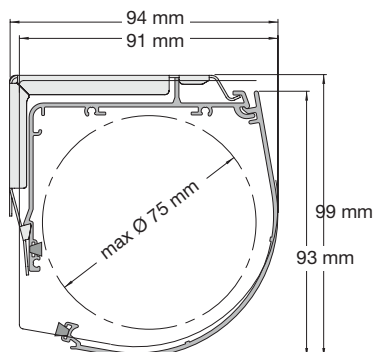

Kassett

RMC31 Kulkedja
RMC36 motor

Kulkedja:

Minbredd 70cm
Maxbredd 340cm*
Maxhöjd 300cm* (9 kvm)
Seriekoppling: max 2 enhet*
max 6m*/10kvm

Motor:

Minbredd 70cm
Maxbredd 340cm*
Maxhöjd 300cm* (9kvm)
Seriekoppling: max 3 enhet*
max 9m*/20kvm

Minsta mått medium med motor

Li-ion 28 = 61cm
Li-ion 30 = 67cm
Sonesse 40 = 65cm