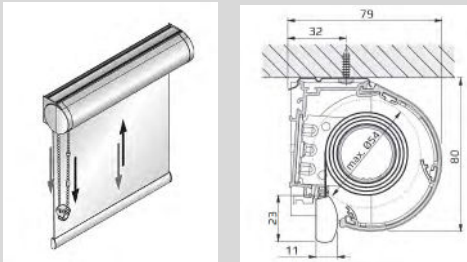

RIVIERA

RM

Rullgardiner RM21 RM 26

Profilfärg:	Vit, Alu, Svart, geider endast vit
Bottenlist:	Oval, insydd, rund (stängningsprofil vid geider)
Kedja	Vit, svart, grå och metall
Ändlös kedja:	50,75,100,125,150,175,200,225,250cm (ej metall)
Rörstorlek:	42, 50 mm

RM21 kulkedja

RM26 motor

Kassett med geider

Profilfärg: Vit