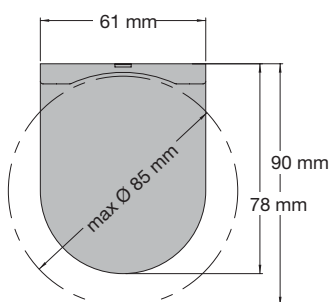

RIVIERA

RM

Rullgardiner MEDIUM

Profilfärg: Se resp. modell
Bottenlist: Oval, insydd, rund
Kedja: Vit, svart, grå och metall
Ändlös kedja: 50,75,100,125,150,175,200,225,250cm (ej metall)
Rörstorlek: 42, 50 mm

Standard

RMC01 kulkedja
RMC06 motor
Vit, Alu, Svart

Kulkedja:

Minbredd 70cm
Maxbredd 340cm*
Maxhöjd 300cm* (9 kvm)
Seriekoppling: max 2 enhet*
max 6m*/10kvm

Motor:

Minbredd 70cm
Maxbredd 340cm*
Maxhöjd 300cm* (9kvm)
Seriekoppling: max 3 enhet*
max 9m*/20kvm

Minsta mått medium med motor

Li-ion 28 = 61cm
Li-ion 30 = 67cm
Sonesse 40 = 65cm

Montagelist

RMC11 kulkedja
RMC16 motor
Vit, Alu, Svart

Kulkedja:

Minbredd 70cm
Maxbredd 340cm*
Maxhöjd 300cm* (9 kvm)

Motor:

Minbredd 70cm
Maxbredd 340cm*
Maxhöjd 300cm* (9kvm)

Minsta mått medium med motor

Li-ion 28 = 61cm
Li-ion 30 = 67cm
Sonesse 40 = 65cm

Semikassett

RMC21 kulkedja
RMC26 motor
Vit, Alu

Kulkedja:

Minbredd 70cm
Maxbredd 340cm*
Maxhöjd 300cm* (9 kvm)
Seriekoppling: max 2 enhet*
max 6m*/10kvm