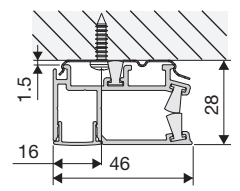

Väggmontering
med clips