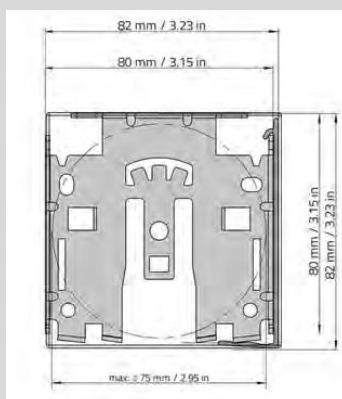

Täckfront "Facia"

Endast Vit
RMC-F-01 kulkedja
RMC-F-06 motor

Kulkedja:

Minbredd 70cm
Maxbredd 340cm*
Maxhöjd 300cm* (9 kvm)
Seriekoppling: max 2 enhet*
max 6m*/10kvm

Motor:

Minbredd 70cm
Maxbredd 340cm*
Maxhöjd 300cm* (9kvm)
Seriekoppling: max 3 enhet*
max 9m*/20kvm

Minsta mått medium med motor

Li-ion 28 = 61cm
Li-ion 30 = 67cm
Sonesse 40 = 65cm