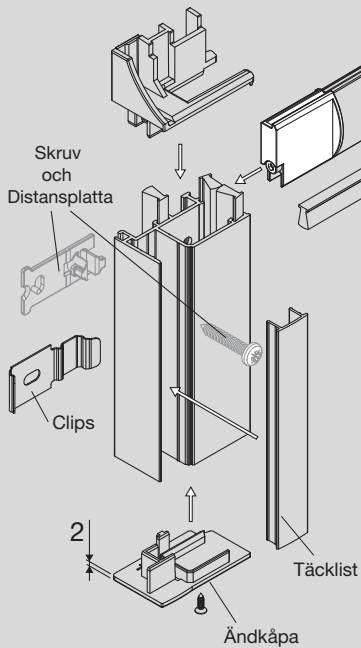

RM21 kulkedja

RM26 motor

Kassett med geider

Profilfärg: Vit

Modell RM21 med sidogeider

Modell RM26 med sidogeider

Sidogeider

Nischmontering
med skruvVäggmontering
med skruvVäggmontering
med clips