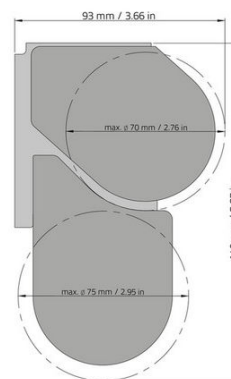

Minsta mått medium med motor

Li-ion 28 = 61cm
Li-ion 30 = 67cm
Sonesse 40 = 65cm

Montagelist

RMC11 kulkedja
RMC16 motor
Vit, Alu, Svart

Kulkedja:

Minbredd 70cm
Maxbredd 340cm*
Maxhöjd 300cm* (9 kvm)

Motor:

Minbredd 70cm
Maxbredd 340cm*
Maxhöjd 300cm* (9kvm)

Minsta mått medium med motor

Li-ion 28 = 61cm
Li-ion 30 = 67cm
Sonesse 40 = 65cm

Semikassett

RMC21 kulkedja
RMC26 motor
Vit, Alu

Kulkedja:

Minbredd 70cm
Maxbredd 340cm*
Maxhöjd 300cm* (9 kvm)
Seriekoppling: max 2 enhet*
max 6m*/10kvm

Motor:

Minbredd 70cm
Maxbredd 340cm*
Maxhöjd 300cm* (9kvm)
Seriekoppling: max 3 enhet*
max 9m*/20kvm

Minsta mått medium med motor

Li-ion 28 = 61cm
Li-ion 30 = 67cm
Sonesse 40 = 65cm

Dubbel Day/Night

RMC-DN-01 Kulkedja
RMC-DN-06 Motor
- övre gardin, överrullad
- undre gardin, underrullad

Kulkedja:

Minbredd 70cm
Maxbredd 340cm*
Maxhöjd 300cm* (9 kvm)
Seriekoppling: max 2 enhet*
max 6m*/10kvm

Motor:

Minbredd 70cm
Maxbredd 340cm*
Maxhöjd 300cm* (9kvm)

Minsta mått medium med motor

Li-ion 28 = 61cm
Li-ion 30 = 67cm
Sonesse 40 = 65cm