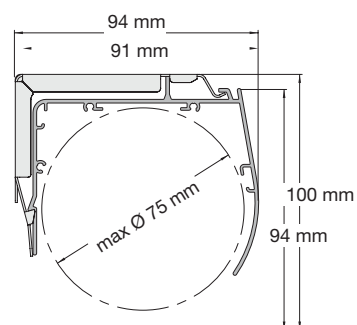

Standard

RMC01 kulkedja
RMC06 motor
Vit, Alu, Svart

Kulkedja:

Minbredd 70cm
Maxbredd 340cm*
Maxhöjd 300cm* (9 kvm)
Seriekoppling: max 2 enhet*
max 6m*/10kvm

Motor:

Minbredd 70cm
Maxbredd 340cm*
Maxhöjd 300cm* (9kvm)
Seriekoppling: max 3 enhet*
max 9m*/20kvm

Minsta mått medium med motor

Li-ion 28 = 61cm
Li-ion 30 = 67cm
Sonesse 40 = 65cm

Montagelist

RMC11 kulkedja
RMC16 motor
Vit, Alu, Svart

Kulkedja:

Minbredd 70cm
Maxbredd 340cm*
Maxhöjd 300cm* (9 kvm)

Motor:

Minbredd 70cm
Maxbredd 340cm*
Maxhöjd 300cm* (9kvm)

Minsta mått medium med motor

Li-ion 28 = 61cm
Li-ion 30 = 67cm
Sonesse 40 = 65cm

Semikassett

RMC21 kulkedja
RMC26 motor
Vit, Alu

Kulkedja:

Minbredd 70cm
Maxbredd 340cm*
Maxhöjd 300cm* (9 kvm)
Seriekoppling: max 2 enhet*
max 6m*/10kvm

Motor:

Minbredd 70cm
Maxbredd 340cm*
Maxhöjd 300cm* (9kvm)
Seriekoppling: max 3 enhet*
max 9m*/20kvm

Minsta mått medium med motor

Li-ion 28 = 61cm
Li-ion 30 = 67cm
Sonesse 40 = 65cm

*anpassas efter vävens mått och tjocklek