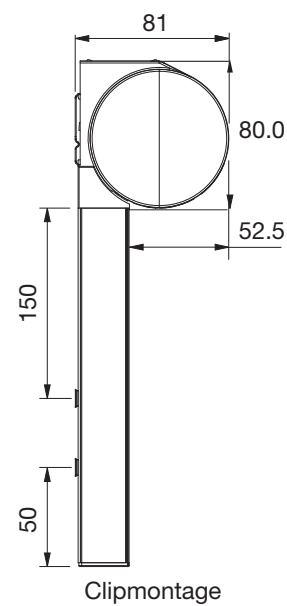

Standard

RMC01 kulkedja
RMC06 motor
Vit, Alu, Svart

Kulkedja:

Minbredd 70cm
Maxbredd 340cm*
Maxhöjd 300cm* (9 kvm)
Seriekoppling: max 2 enhet*
max 6m*/10kvm

Motor:

Minbredd 70cm
Maxbredd 340cm*
Maxhöjd 300cm* (9kvm)
Seriekoppling: max 3 enhet*
max 9m*/20kvm

Minsta mått medium med motor

Li-ion 28 = 61cm
Li-ion 30 = 67cm
Sonesse 40 = 65cm

Montagelist

RMC11 kulkedja
RMC16 motor
Vit, Alu, Svart

Kulkedja:

Minbredd 70cm
Maxbredd 340cm*
Maxhöjd 300cm* (9 kvm)

Motor:

Minbredd 70cm
Maxbredd 340cm*
Maxhöjd 300cm* (9kvm)

Minsta mått medium med motor

Li-ion 28 = 61cm

Li-ion 30 = 67cm

Sonesse 40 = 65cm

Skruvmontage

Clipmontage

Clips för
kassett och
sidoprofil

*anpassas efter vävens mått och tjocklek