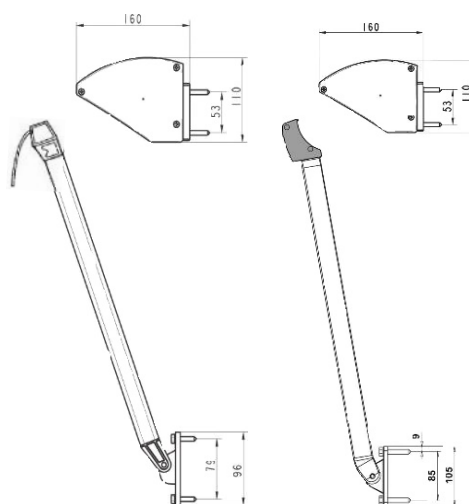

MONTERING

Markisen monteras med väggfäste
 Tillval: Ställbara nischkonsoller 8-13 cm.

DIMENSIONER

Armlängd: R350: 60, 70, 80, 90, 100cm
 R350 Plus: 60, 70, 80, 90, 110, 110,120cm
Maxbredd: 600 cm

R350 kan seriekopplas upp till 4 st. enheter.
 R350 Plus kan seriekopplas upp till 3 st enheter.