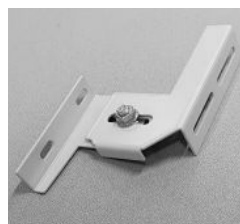

FÖNSTERMARKIS R350/ R350 Plus

Kraftig fönstermarkis med aluminiumkassett utan botten.
 Passar alla typer av fönster, från burspråket i villan till hela kontorsfasader.
 Flera markiser kan seriekopplas rakt eller i vinkel och styrs med en motor alt vevväxel.
 Lämplig på bredare fönsterpartier med motorstyrning.
 R350 PLUS levereras med extra kraftiga fallarmar och tätslutande frontprofil.

PROFILER

Vit	RAL 9010
Grå	RAL 9006
Svart	RAL 9005 Sable
Antracit	RAL 7016 M

FALLARMAR

Inbyggda fjäderpaket med justerbar fjäderspänning

REGLAGE

R350:

Manuell: Hissband, vevbox, utvändig vev
 Motor: Trådlöst via fjärrkontroll.
 Kabelbundet via brytare.
 Motor kan kompletteras med sol & vindgivare

MONTERING

Markisen monteras med väggfäste
 Tillval: Ställbara nischkonsoller 8-13 cm.

DIMENSIONER

Armlängd: R350: 60, 70, 80, 90, 100cm
 R350 Plus: 60, 70, 80, 90, 110, 110,120cm
Maxbredd: 600 cm

R350 kan seriekopplas upp till 4 st. enheter.
 R350 Plus kan seriekopplas upp till 3 st enheter.

Modell R350
 Frontprofil med
 kapp.Kassett
 utan botten.

Modell R350 Plus
 Kraftigare
 frontprofil utan
 kapp. Kassett
 utan botten.

Nischkonsoll

Väggfäste