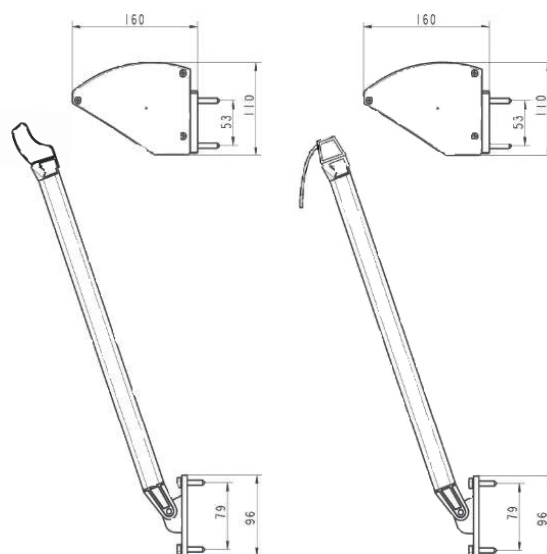

MONTERING

Markisen monteras med väggkonsoler
 Tillval: Nischkonsoler, 45 – 185 mm

DIMENSIONER

Armlängd:

R300: 60, 70, 80, 90, 100 cm
 R300 Plus: 60, 70, 80, 90, 100, 110 och 120 cm
 Max armlängd över 360 cm: 80 cm

Maxbredd: 440 cm

Kan seriekopplas upp till 4 st. enheter.

R300
front utan
kappa

R300
front med
kappa

R300 Plus
Extra kraftiga fallarmar
och tätslutande
frontprofil

Nischkonsol

Väggfäste