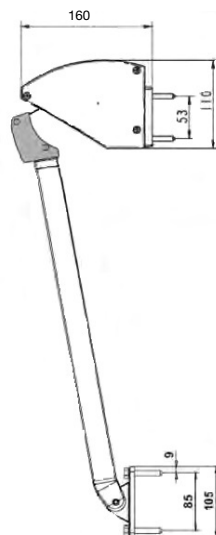

MONTERING

Markisen monteras med väggkonsoler
 Tillval: Nischkonsoler, 45 – 185 mm

DIMENSIONER

Armlängd:

R300: 60, 70, 80, 90, 100 cm
 R300 Plus: 60, 70, 80, 90, 100, 110 och 120 cm
 Max armlängd över 360 cm: 80 cm

Maxbredd: 440 cm

Kan seriekopplas upp till 4 st. enheter.

R300
front utan
kappa

R300
front med
kappa

R300 Plus
Extra kraftiga fallarmar
och tätslutande
frontprofil

Nischkonsol

Väggfäste