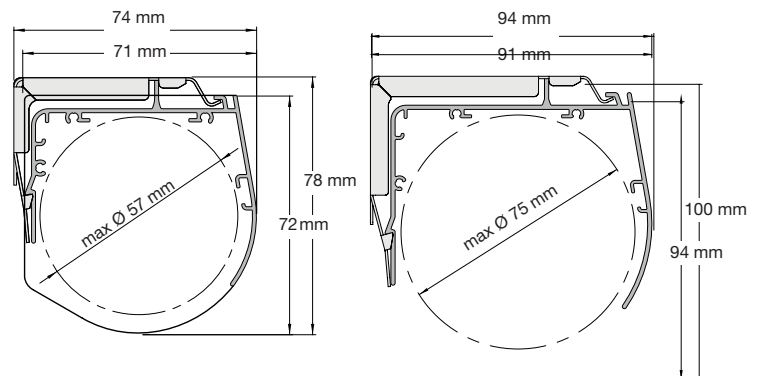

## Effekt- gardin

Profilfärg:  
Kedja:  
Ändlös kedja:  
Rörstorlek:

Vit, grå, svart\* (\*endast small)  
Vit, grå, svart  
50, 75, 100, 125, 150, 175, 200, 225, 250cm  
Small: 29, 35, 38 mm 38mm endast vid Li-ion motor.  
Medium: 42, 50 mm

Montagelist Small  
Kulkedja  
Motor

Montagelist Medium  
Kulkedja  
Motor

Semikassett Small  
Kulkedja  
Motor

Semikassett Medium  
Kulkedja  
Motor

**Kulkedja:**

Minbredd 30 cm  
Maxbredd 240 cm\*  
Maxhöjd 240 cm\* 5,7 m<sup>2</sup>

**Motor:**

Minbredd 61 cm  
Maxbredd 240 cm\*  
Maxhöjd 240 cm \* 5,7 m<sup>2</sup>

**Kulkedja:**

Minbredd 50 cm  
Maxbredd 240 cm\*  
Maxhöjd 400 cm 7,2 m<sup>2</sup>

**Motor:**

Minbredd 61 cm  
Maxbredd 240 cm\*  
Maxhöjd 400 cm 7,2 m<sup>2</sup>

**Kulkedja:**

Minbredd 30 cm  
Maxbredd 240 cm\*  
Maxhöjd 240 cm\* 5,7 m<sup>2</sup>

**Motor:**

Minbredd 61 cm  
Maxbredd 240 cm\*  
Maxhöjd 240 cm \* 5,7 m<sup>2</sup>

**Kulkedja:**

Minbredd 50 cm  
Maxbredd 240 cm\*  
Maxhöjd 400 cm 7,2 m<sup>2</sup>