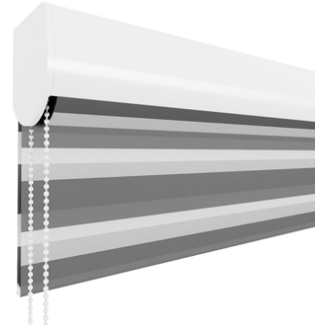

## Effekt- gardin

Profilfärg:  
Kedja:  
Ändlös kedja:  
Rörstorlek:

Vit, grå, svart\* (\*endast small)  
Vit, grå, svart  
50, 75, 100, 125, 150, 175, 200, 225, 250cm  
Small: 29, 35, 38 mm 38mm endast vid Li-ion motor.  
Medium: 42, 50 mm

Montagelist Small  
Kulkedja  
Motor

Montagelist Medium  
Kulkedja  
Motor

Semikassett Small  
Kulkedja  
Motor

Semikassett Medium  
Kulkedja  
Motor

**Kulkedja:**

Minbredd 30 cm  
Maxbredd 240 cm\*  
Maxhöjd 240 cm\* 5,7 m<sup>2</sup>