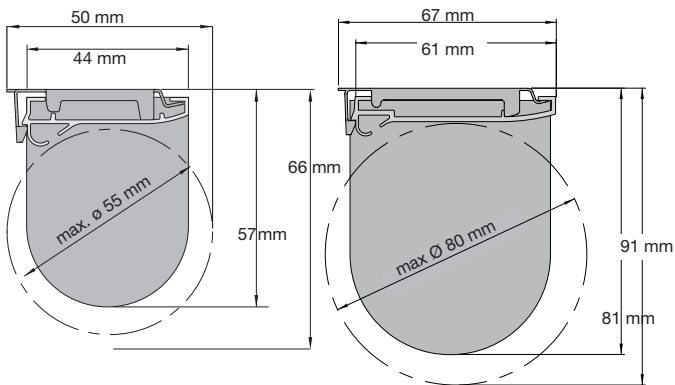

## Effekt- gardin

Profilfärg:  
Kedja:  
Ändlös kedja:  
Rörstorlek:

Vit, grå, svart\* (\*endast small)  
Vit, grå, svart  
50, 75, 100, 125, 150, 175, 200, 225, 250cm  
Small: 29, 35, 38 mm 38mm endast vid Li-ion motor.  
Medium: 42, 50 mm

Montagelist Small  
Kulkedja  
Motor

Montagelist Medium  
Kulkedja  
Motor

Semikassett Small  
Kulkedja  
Motor

Semikassett Medium  
Kulkedja  
Motor

**Kulkedja:**

Minbredd 30 cm  
Maxbredd 240 cm\*  
Maxhöjd 240 cm\* 5,7 m<sup>2</sup>

**Motor:**

Minbredd 61 cm  
Maxbredd 240 cm\*  
Maxhöjd 240 cm \* 5,7 m<sup>2</sup>

**Kulkedja:**

Minbredd 50 cm  
Maxbredd 240 cm\*  
Maxhöjd 400 cm 7,2 m<sup>2</sup>

**Motor:**

Minbredd 61 cm  
Maxbredd 240 cm\*  
Maxhöjd 400 cm 7,2 m<sup>2</sup>

**Kulkedja:**

Minbredd 30 cm  
Maxbredd 240 cm\*  
Maxhöjd 240 cm\* 5,7 m<sup>2</sup>

**Motor:**

Minbredd 61 cm  
Maxbredd 240 cm\*  
Maxhöjd 240 cm \* 5,7 m<sup>2</sup>

**Kulkedja:**

Minbredd 50 cm  
Maxbredd 240 cm\*  
Maxhöjd 400 cm 7,2 m<sup>2</sup>