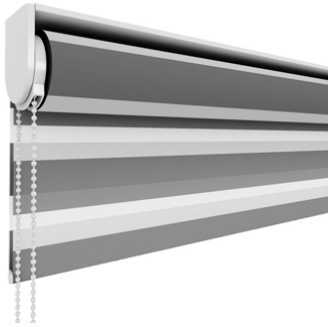

## Effekt- gardin

Profilfärg:  
Kedja:  
Ändlös kedja:  
Rörstorlek:

Vit, grå, svart\* (\*endast small)  
Vit, grå, svart  
50, 75, 100, 125, 150, 175, 200, 225, 250cm  
Small: 29, 35, 38 mm 38mm endast vid Li-ion motor.  
Medium: 42, 50 mm

Montagelist Small  
Kulkedja  
Motor

Montagelist Medium  
Kulkedja  
Motor

Semikassett Small  
Kulkedja  
Motor

Semikassett Medium  
Kulkedja  
Motor

**Kulkedja:**

Minbredd 30 cm  
Maxbredd 240 cm\*  
Maxhöjd 240 cm\* 5,7 m<sup>2</sup>