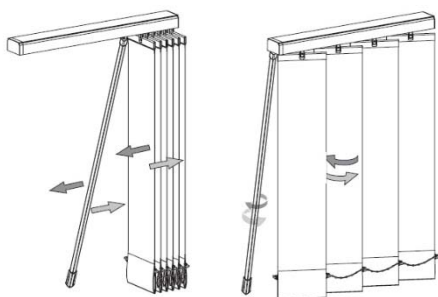

Modell      Modell      Paketalternativ      Reglagesida

VO60  
Sned/  
standard

VO61  
Standard/  
sned

VO40  
Sned/std/  
sned

	Vinkel	Max bredd	Max höjd	Max yta m <sup>2</sup>
Sned	0-20	500	400	15
	20-30	450	300	10
	30-40	350	275	6
	40-55	250	250	3
Standard		600	400	28

VO10  
Bottom slope

Max bredd	Max höjd	Max yta m <sup>2</sup>	Regl alt
600	400	28	Kedja
600	300	18	Dragstav

**RIVIERA****89****127****MODELLFÖRTECKNING - Lamellgardiner**

Profilfärg:	Vit 9016, svart 9005, alu natur
Profildimension:	H: 2,6 cm, Dj: 4,0 cm
Linfärg/kulkedja:	Vit, svart, grå
Bottenkedja	Vit, svart
Bottentyngder:	Vit, svart <b>Utan öron endast vit</b>
Vit används som standard om inget annat anges på beställningen	

## Dimensioner

Skena:	Höjd: 2,6 cm Djup: 4,0 cm
Motor:	Höjd: 2,6 cm Djup: 5,5 cm Längd: 35 cm Färg: Vit

## Reglagealternativ typ 10- DRAGSTAV

Paket och reglage på samma sida  
Vid mittöppning max bredd 500 cm  
Standardlängd på reglagestång 120 cm