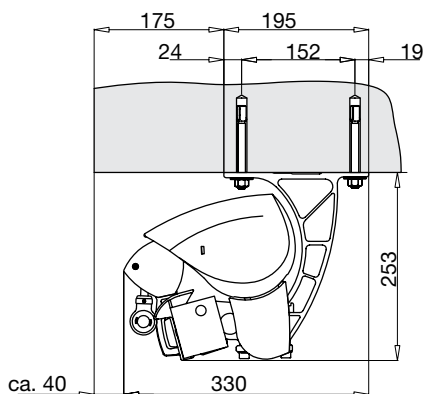

MONTERING

Markisen monteras på vägg eller i tak.

DIMENSIONER

Maxbredd: 700 cm (2 armar upp till 650 cm)

Maxutfall: 450 cm

Arm-längd	Minimum bredd	Minimum bredd med korsade armar	Minimum bredd med sunlift
200 cm	248 cm	150 cm	255 cm
250 cm	298 cm	175 cm	305 cm
300 cm	348 cm	200 cm	355 cm
350 cm	398 cm	225 cm	405 cm
400 cm	448 cm	250 cm	
450 cm	500 cm		

Väggmontage

Korsade armar

Taktmontage

OBS!
Tillval Sunlift ger ökat höjdmått:
45mm på slavsidan
95mm på reglagesidan

Väggkonsol

Takkonsol

Designfront