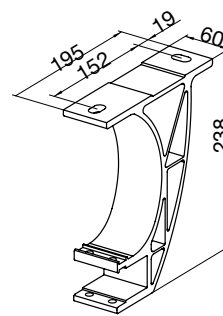

TERRASSMARKIS R2000 PLUS

Markisen har ett extra förstärkt fjäderpaket som möjliggör ett utfall på 4,5 meters utfall från väggen med fortsatt perfekt spänning på markisduken.

PROFILER

Vit	RAL 9010
Grå	RAL 9006
Svart	RAL 9005 Sable
Antracit	RAL 7016 M

VIKARMAR

3 fjädrar i armen 4 inkapslade vajrar i armleden.

REGLAGE

Motor, trådbundet system eller trådlöst via fjärrkontroll.

Motor kan kompletteras med sol & vindgivare. Manuellt med vev.

TILLBEHÖR

Takprofil i aluminium för skydd av väv

Sunlift steglös justering av lutningsvinkel på hela markisen 7-60 grader.

Max utfall 350 cm och 2 armar.

Frontrullgardin med screenväv max 350 cm utfall.

Korsade armar

Designfront

MARKISVÄV

Spinnfärgad acryl med teflonimpregnering.

MONTERING

Markisen monteras på vägg eller i tak.

DIMENSIONER

Maxbredd: 700 cm (2 armar upp till 650 cm)

Maxutfall: 450 cm

Arm-längd	Minimum bredd	Minimum bredd med korsade armar	Minimum bredd med sunlift
200 cm	248 cm	150 cm	255 cm
250 cm	298 cm	175 cm	305 cm
300 cm	348 cm	200 cm	355 cm
350 cm	398 cm	225 cm	405 cm
400 cm	448 cm	250 cm	
450 cm	500 cm