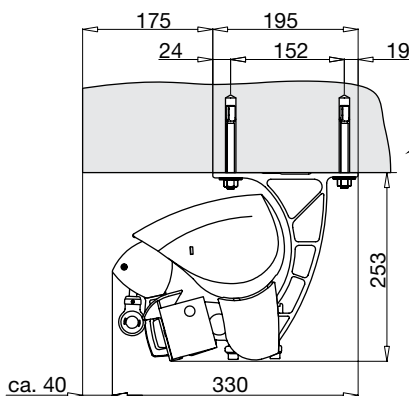

### MONTERING

Markisen monteras på vägg eller i tak.

### DIMENSIONER

Maxbredd: 700 cm (2 armar upp till 650 cm)

Maxutfall: 450 cm

Arm-längd	Minimum bredd	Minimum bredd med korsade armar	Minimum bredd med sunlift
200 cm	248 cm	150 cm	255 cm
250 cm	298 cm	175 cm	305 cm
300 cm	348 cm	200 cm	355 cm
350 cm	398 cm	225 cm	405 cm
400 cm	448 cm	250 cm	
450 cm	500 cm		