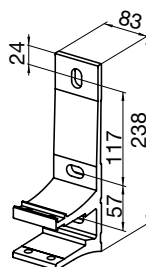

MONTERING

Markisen monteras på vägg eller i tak.

DIMENSIONER

Maxbredd: 700 cm (2 armar upp till 650 cm)

Maxutfall: 450 cm

Arm-längd	Minimum bredd	Minimum bredd med korsade armar	Minimum bredd med sunlift
200 cm	248 cm	150 cm	255 cm
250 cm	298 cm	175 cm	305 cm
300 cm	348 cm	200 cm	355 cm
350 cm	398 cm	225 cm	405 cm
400 cm	448 cm	250 cm	
450 cm	500 cm		

Väggmontage

Korsade armar

Taktmontage

OBS!
Tillval Sunlift ger ökat höjdmått:
45mm på slavsidan
95mm på reglagesidan

Väggkonsol

Takkonsol

Designfront