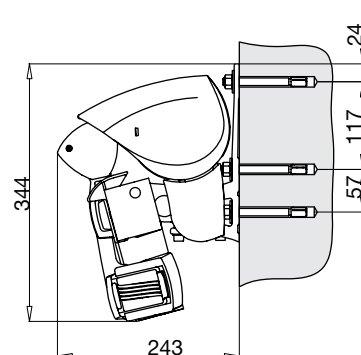

MONTERING

Markisen monteras på vägg eller i tak.

DIMENSIONER

Maxbredd: 700 cm (2 armar upp till 650 cm)

Maxutfall: 450 cm

Arm-längd	Minimum bredd	Minimum bredd med korsade armar	Minimum bredd med sunlift
200 cm	248 cm	150 cm	255 cm
250 cm	298 cm	175 cm	305 cm
300 cm	348 cm	200 cm	355 cm
350 cm	398 cm	225 cm	405 cm
400 cm	448 cm	250 cm	
450 cm	500 cm		

Väggmontage

Korsade armar

Taktmontage

OBS!
Tillval Sunlift ger ökat höjdmått:
45mm på slavsidan
95mm på reglagesidan

Väggkonsol

Takkonsol

Designfront