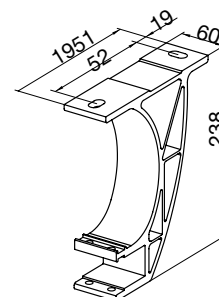

MONTERING

Markisen monteras på vägg eller i tak.

DIMENSIONER

Maxbredd: 700 cm (2 armar upp till 650 cm)

Maxutfall: 450 cm

Arm-längd	Minimum bredd	Minimum bredd med korsade armar	Minimum bredd med sunlift
200 cm	248 cm	150 cm	255 cm
250 cm	298 cm	175 cm	305 cm
300 cm	348 cm	200 cm	355 cm
350 cm	398 cm	225 cm	405 cm
400 cm	448 cm	250 cm	
450 cm	500 cm		

Väggmontage

Korsade armar

Taktmontage

OBS!
Tillval Sunlift ger ökat höjdmått:
45mm på slavsidan
95mm på reglagesidan

Väggkonsol

Takkonsol

Designfront