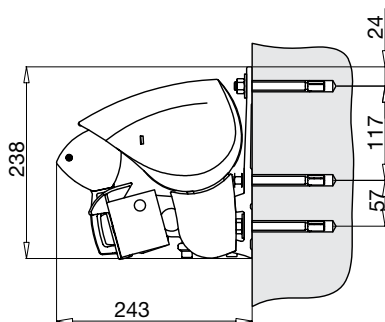

MONTERING

Markisen monteras på vägg eller i tak.

DIMENSIONER

Maxbredd: 700 cm (2 armar upp till 650 cm)

Maxutfall: 450 cm

Arm-längd	Minimum bredd	Minimum bredd med korsade armar	Minimum bredd med sunlift
200 cm	248 cm	150 cm	255 cm
250 cm	298 cm	175 cm	305 cm
300 cm	348 cm	200 cm	355 cm
350 cm	398 cm	225 cm	405 cm
400 cm	448 cm	250 cm	
450 cm	500 cm		

Väggmontage

Korsade armar

Taktmontage

OBS!
Tillval Sunlift ger ökat höjdmått:
45mm på slavsidan
95mm på reglagesidan

Väggkonsol

Takkonsol

Designfront