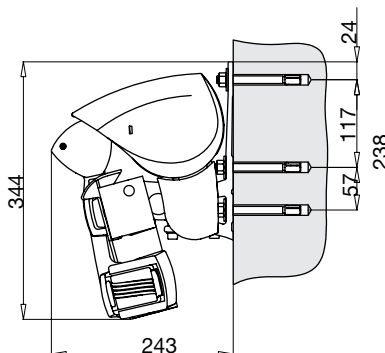

### DIMENSIONER

Maxbredd: 700 cm (2 armar upp till 650 cm)

Maxutfall: 450 cm

Arm-längd	Minimum bredd	Minimum bredd med korsade armar	Minimum bredd med sunlift
200 cm	248 cm	150 cm	255 cm
250 cm	298 cm	175 cm	305 cm
300 cm	348 cm	200 cm	355 cm
350 cm	398 cm	225 cm	405 cm
400 cm	448 cm	250 cm	
450 cm	500 cm		

Takmontage

Takkonsol

Väggmontage

Väggkonsol

Korsade armar

Designfront