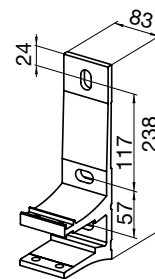

Takkonsol

Väggkonsol