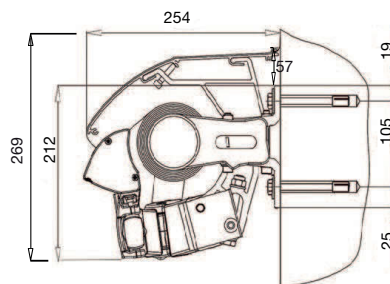

DIMENSIONER

Maxbredd: 700 cm
Max utfall: 350 cm
Vid bredd över 600 cm används 2 stödlager.
Vid användning av stödlager rekommenderas ej sol/vind automatik.

Armlängd	Minimum bredd Motor / Vev	Minimum bredd (korsade armar) Motor / Vev
200 cm	230 cm / 238 cm	135 cm / 143 cm
250 cm	280 cm / 288 cm	160 cm / 168 cm
300 cm	330 cm / 338 cm	185 cm / 193 cm
350 cm	380 cm / 388 cm	210 cm / 218 cm

Takmontage

Väggmontage

Rullgardin för seriekopplade markiser

Korsade armar

Takprofil

Rullgardin för seriekopplade markiser med takprofil

Rullgardin för seriekopplade markiser

Frontrullgardin