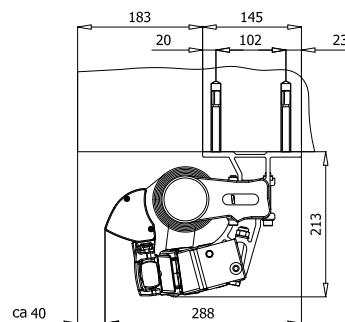

DIMENSIONER

Maxbredd: 700 cm
Max utfall: 350 cm
Vid bredd över 600 cm används 2 stödlager.
Vid användning av stödlager rekommenderas ej sol/vind automatik.

Armlängd	Minimum bredd Motor / Vev	Minimum bredd (korsade armar) Motor / Vev
200 cm	230 cm / 238 cm	135 cm / 143 cm
250 cm	280 cm / 288 cm	160 cm / 168 cm
300 cm	330 cm / 338 cm	185 cm / 193 cm
350 cm	380 cm / 388 cm	210 cm / 218 cm