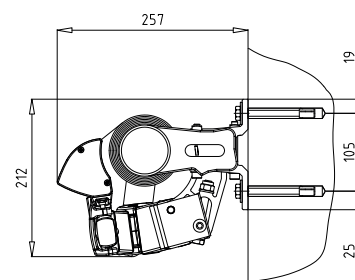

Väggmontage