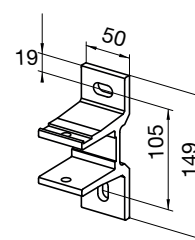

Väggkonsol