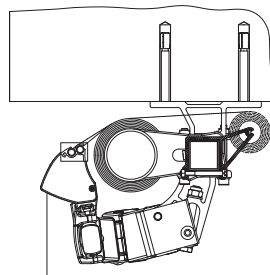

DIMENSIONER

Maxbredd: 700 cm
Max utfall: 350 cm
Vid bredd över 600 cm används 2 stödlager.
Vid användning av stödlager rekommenderas ej sol/vind automatik.

Armlängd	Minimum bredd Motor / Vev	Minimum bredd (korsade armar) Motor / Vev
200 cm	230 cm / 238 cm	135 cm / 143 cm
250 cm	280 cm / 288 cm	160 cm / 168 cm
300 cm	330 cm / 338 cm	185 cm / 193 cm
350 cm	380 cm / 388 cm	210 cm / 218 cm

Takmontage

Väggmontage

Rullgardin för seriekopplade markiser

Korsade armar

Takprofil

Rullgardin för seriekopplade markiser med takprofil

Rullgardin för seriekopplade markiser

Frontrullgardin