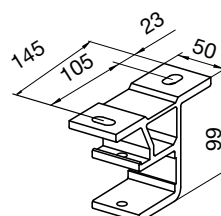

TERRASSMARKIS R1800

Vår mest sålda terrassmarkis med utfall upp till 350 cm.

PROFILER

Vit RAL 9010
Grå RAL 9006
Svart RAL 9005 Sable
Antracit RAL 7016 M

VIKARMAR

4 inkapslade vajrar och extra förstärkta fjäderpaket i vikarmen.

REGLAGE

Motor, trådbundet system eller trådlöst via fjärrkontroll. Motor kan kompletteras med sol & vindgivare. Manuellt med vev.

TILLBEHÖR

Takprofil i aluminium för skydd av väv
Vindstag

Korsade armar möjliggör en smal markis med långt utfall, vänster arm hamnar underst.

Flexjustering, steglös justering av lutningsvinkel, maxbredd 600 cm 2 armar.

Frontrullgardin med screenväv, max 300 cm utfall.

Seriekoppling max 2 enheter

MARKISVÄV

Spinnfärgad acryl.

MONTERING

Markisen monteras på vägg eller i tak.

DIMENSIONER

Maxbredd: 700 cm
Max utfall: 350 cm
Vid bredd över 600 cm används 2 stödlager.
Vid användning av stödlager rekommenderas ej sol/vind automatik.

Armlängd	Minimum bredd Motor / Vev	Minimum bredd (korsade armar) Motor / Vev
200 cm	230 cm / 238 cm	135 cm / 143 cm
250 cm	280 cm / 288 cm	160 cm / 168 cm
300 cm	330 cm / 338 cm	185 cm / 193 cm
350 cm	380 cm / 388 cm	210 cm / 218 cm

Takkonsol