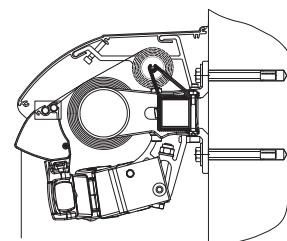

DIMENSIONER

Maxbredd: 700 cm
Max utfall: 350 cm
Vid bredd över 600 cm används 2 stödlager.
Vid användning av stödlager rekommenderas ej sol/vind automatik.

Armlängd	Minimum bredd Motor / Vev	Minimum bredd (korsade armar) Motor / Vev
200 cm	230 cm / 238 cm	135 cm / 143 cm
250 cm	280 cm / 288 cm	160 cm / 168 cm
300 cm	330 cm / 338 cm	185 cm / 193 cm
350 cm	380 cm / 388 cm	210 cm / 218 cm

Takmontage

Väggmontage

Rullgardin för seriekopplade markiser

Korsade armar

Takprofil

Rullgardin för seriekopplade markiser med takprofil

Rullgardin för seriekopplade markiser

Frontrullgardin