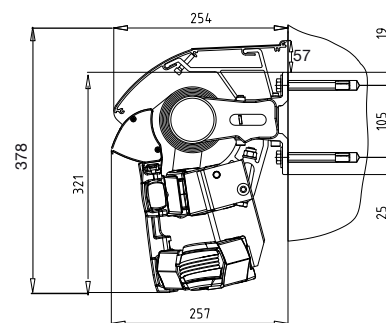

Korsade armar