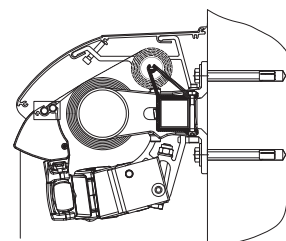

### MONTERING

Markisen monteras på vägg eller i tak.

### DIMENSIONER

Maxbredd: 700 cm  
 Max utfall: 350 cm  
 Vid bredd över 600 cm används 2 stödlager.  
 Vid användning av stödlager rekommenderas ej sol/vind automatik.

Takmontage

Väggmontage

Takprofil

Korsade armar

Rullgardin för seriekopplade markiser

Rullgardin för seriekopplade markiser med takprofil

Rullgardin för seriekopplade markiser

Frontrullgardin

Armlängd	Minimum bredd Motor / Vev	Minimum bredd (korsade armar) Motor / Vev
200 cm	230 cm / 238 cm	135 cm / 143 cm
250 cm	280 cm / 288 cm	160 cm / 168 cm
300 cm	330 cm / 338 cm	185 cm / 193 cm
350 cm	380 cm / 388 cm	210 cm / 218 cm