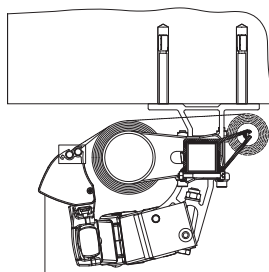

### MONTERING

Markisen monteras på vägg eller i tak.

### DIMENSIONER

Maxbredd: 700 cm  
 Max utfall: 350 cm  
 Vid bredd över 600 cm används 2 stödlager.  
 Vid användning av stödlager rekommenderas ej sol/vind automatik.

Takmontage

Väggmontage

Takprofil

Korsade armar