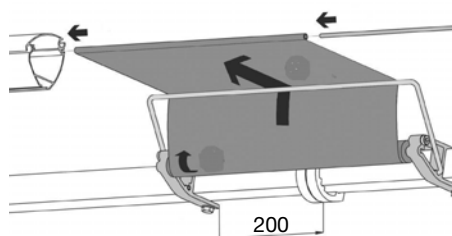

Rullgardin för seriekopplade markiser