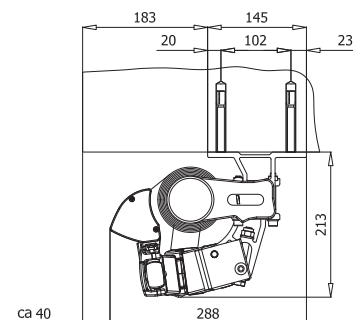

### DIMENSIONER

Maxbredd: 700 cm  
 Max utfall: 350 cm  
 Vid bredd över 600 cm används 2 stödlager.  
 Vid användning av stödlager rekommenderas ej sol/vind automatik.

Takmontage

Väggmontage

Takprofil

Korsade armar