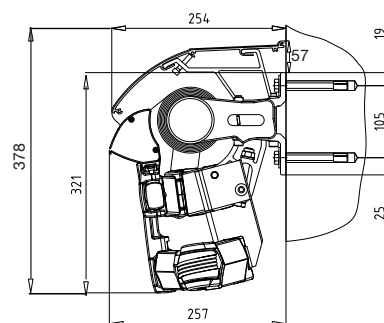

### DIMENSIONER

Maxbredd: 700 cm  
 Max utfall: 350 cm  
 Vid bredd över 600 cm används 2 stödlager.  
 Vid användning av stödlager rekommenderas ej sol/vind automatik.

Takmontage

Väggmontage

Takprofil

Korsade armar