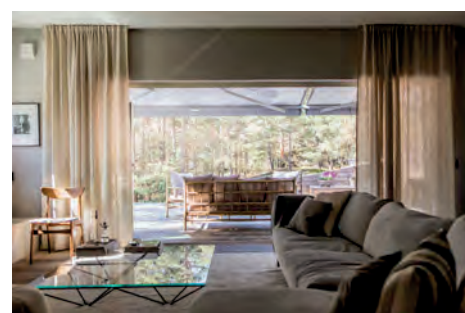

Upplev kraften hos Terrassmarkis R1800 - en av de mest  
robusta terrassmarkiserna tillgängliga på marknaden idag.  
Tack vare sitt förstärkta fjäderpaket kan markisen sträcka sig  
hela 3,5 meter från väggen och ändå upprätthålla en perfekt  
spänning på markisduken. Dessutom kan markisen utrustas  
med korsade armar för att erbjuda ett långt utfall även på  
smalare utrymmen, vilket gör den till det ultimata valet för din  
utomhusmiljö.