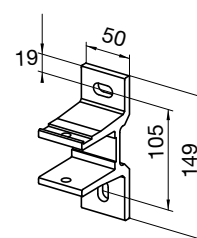

Väggkonsol