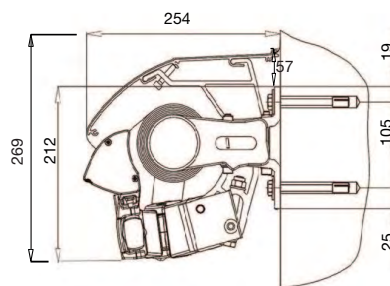

### DIMENSIONER

Maxbredd: 700 cm  
 Max utfall: 350 cm  
 Vid bredd över 600 cm används 2 stödlager.  
 Vid användning av stödlager rekommenderas ej sol/vind automatik.

Takmontage

Väggmontage

Takprofil

Korsade armar

Rullgardin för seriekopplade markiser

Rullgardin för seriekopplade markiser med takprofil

Rullgardin för seriekopplade markiser

Frontrullgardin

Armlängd	Minimum bredd Motor / Vev	Minimum bredd (korsade armar) Motor / Vev
200 cm	230 cm / 238 cm	135 cm / 143 cm
250 cm	280 cm / 288 cm	160 cm / 168 cm
300 cm	330 cm / 338 cm	185 cm / 193 cm
350 cm	380 cm / 388 cm	210 cm / 218 cm