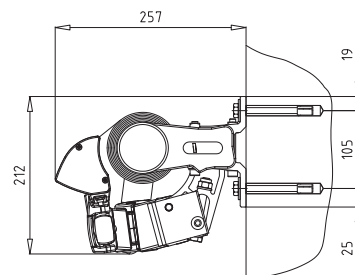

### MONTERING

Markisen monteras på vägg eller i tak.

### DIMENSIONER

Maxbredd: 700 cm  
 Max utfall: 350 cm  
 Vid bredd över 600 cm används 2 stödlager.  
 Vid användning av stödlager rekommenderas ej sol/vind automatik.

Takmontage

Väggmontage

Takprofil

Korsade armar