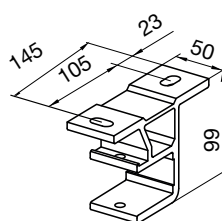

### DIMENSIONER

Maxbredd: 700 cm  
 Max utfall: 350 cm  
 Vid bredd över 600 cm används 2 stödlager.  
 Vid användning av stödlager rekommenderas ej sol/vind automatik.

Takmontage

Väggmontage

Takprofil

Korsade armar

Rullgardin för seriekopplade markiser

Rullgardin för seriekopplade markiser med takprofil

Rullgardin för seriekopplade markiser

Frontrullgardin

Armlängd	Minimum bredd Motor / Vev	Minimum bredd (korsade armar) Motor / Vev
200 cm	230 cm / 238 cm	135 cm / 143 cm
250 cm	280 cm / 288 cm	160 cm / 168 cm
300 cm	330 cm / 338 cm	185 cm / 193 cm
350 cm	380 cm / 388 cm	210 cm / 218 cm