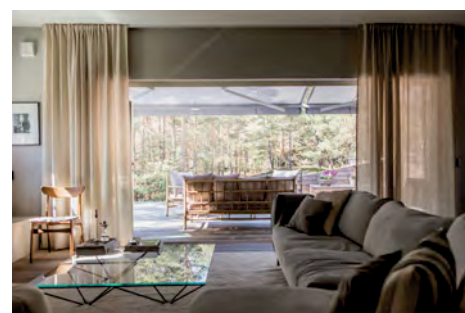

Med en terrassmarkis kan du njuta av din uteplats hela sommaren i en behaglig miljö. Den ger ett ombonat intryck till din uteplats och förlänger även dina kvällar.

Riviera Terrassmarkis R1800 är en av de kraftigaste terrassmarkiserna som finns på marknaden. Den har ett extra förstärkt fjäderpaket som möjliggör ett utfall på 3,5 meters utfall från väggen med fortsatt perfekt spänning på markisduken. Markisen går att få med korsade armar, vilket ger ett långt utfall på en smalare markis.