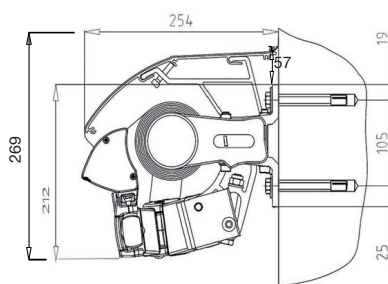

FAKTA TERRASSMARKIS R1800

PROFILER

Vit	RAL 9010
Grå	RAL 9006
Svart	RAL 9005 Sable
Antracit	RAL 7016 M

VIKARMAR

4 inkaplade vajrar och extra förstärkta fjäderpaket i vikarmen.

REGLAGE

Motor, trådbundet system eller trådlöst via fjärrkontroll. Motor kan kompletteras med sol & vindgivare.

Manuellt med vev.

TILLBEHÖR

Takprofil i aluminium för skydd av väv

Vindstag

Korsade armar möjliggör en smal markis med långt utfall

Flexijustering, steglös justering av lutningsvinkel, (maxbredd 600cm 2 armar)

Frontrullgardin med screenväv (max 300 cm utfall)

Seriekoppling max 2 enheter

MARKISVÄV

Spinnfärgad acryl med tefolimpregnering.

MONTERING

Markisen monteras på vägg eller i tak.

DIMENSIONER

Maxbredd: 700 cm

Max utfall: 350cm

Vid bredd över 600 cm används 2 stödlager.

Vid användning av stödlager rekommenderas ej sol/vind automatik.

Armlängd	Minimum bredd	Minimum bredd
	Motor / Vev	(korsade armar) Motor / Vev

200 cm	230 cm / 238 cm	135 cm / 143 cm
250 cm	280 cm / 288 cm	160 cm / 168 cm
300 cm	330 cm / 338 cm	185 cm / 193 cm
350 cm	380 cm / 388 cm	210 cm / 218 cm

Takprofil