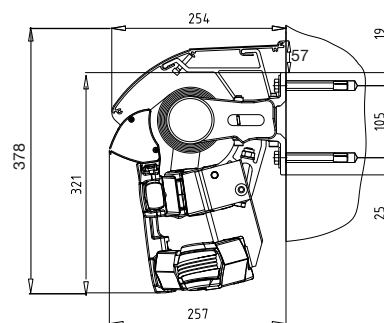

Korsade armar