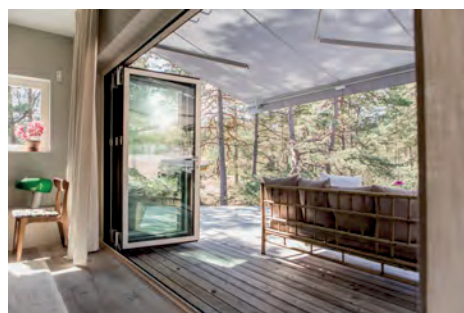

Med en terrassmarkis kan du njuta av din uteplats hela sommaren i en behaglig miljö. Den ger ett ombonat intryck till din uteplats och förlänger även dina kvällar.

Riviera Terrassmarkis R1800 är en av de kraftigaste terrassmarkiserna som finns på marknaden. Den har ett extra förstärkt fjäderpaket som möjliggör ett utfall på 3,5 meters utfall från väggen med fortsatt perfekt spänning på markisduken. Markisen går att få med korsade armar, vilket ger ett långt utfall på en smalare markis.