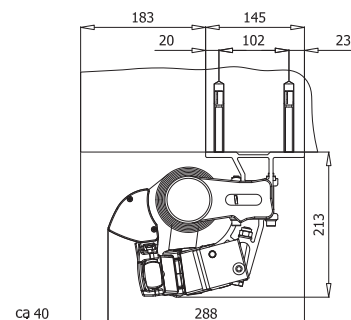

MONTERING

Markisen monteras på vägg eller i tak.

DIMENSIONER

Maxbredd: 700 cm

Max utfall: 350cm

Vid bredd över 600 cm används 2 stödlager.

Vid användning av stödlager rekommenderas ej sol/vind automatik.

| Armlängd | Minimum bredd | Minimum bredd |
|----------|---------------|--------------------------------|
| | Motor / Vev | (korsade armar) Motor / Vev |

| | | |
|--------|-----------------|-----------------|
| 200 cm | 230 cm / 238 cm | 135 cm / 143 cm |
| 250 cm | 280 cm / 288 cm | 160 cm / 168 cm |
| 300 cm | 330 cm / 338 cm | 185 cm / 193 cm |
| 350 cm | 380 cm / 388 cm | 210 cm / 218 cm |