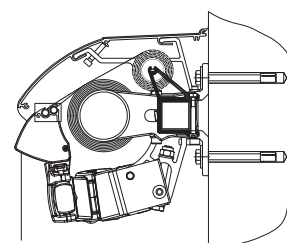

| | | |
|--------|-----------------|-----------------|
| 200 cm | 230 cm / 238 cm | 135 cm / 143 cm |
| 250 cm | 280 cm / 288 cm | 160 cm / 168 cm |
| 300 cm | 330 cm / 338 cm | 185 cm / 193 cm |
| 350 cm | 380 cm / 388 cm | 210 cm / 218 cm |

Takmontage

Väggmontage

Takprofil

Korsade armar

Rullgardin för seriekopplade markiser

Rullgardin för seriekopplade markiser

Rullgardin för seriekopplade markiser

Frontrullgardin