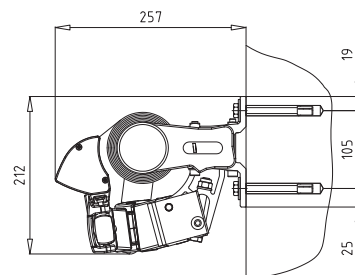

Väggmontage