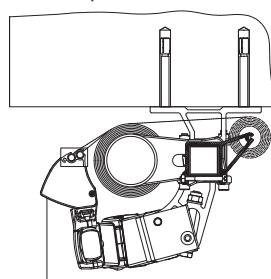

| | | |
|--------|-----------------|-----------------|
| 200 cm | 230 cm / 238 cm | 135 cm / 143 cm |
| 250 cm | 280 cm / 288 cm | 160 cm / 168 cm |
| 300 cm | 330 cm / 338 cm | 185 cm / 193 cm |
| 350 cm | 380 cm / 388 cm | 210 cm / 218 cm |

Takmontage

Väggmontage

Takprofil

Korsade armar

Rullgardin för seriekopplade markiser

Rullgardin för seriekopplade markiser

Rullgardin för seriekopplade markiser

Frontrullgardin