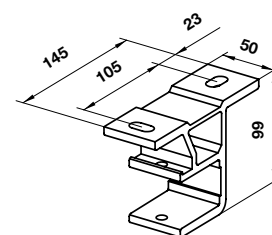

FAKTA TERRASSMARKIS R 1500

Kompakt och stilren konstruktion.

Armkonstruktion med dubbla inkapslade vajrar i armleden samt dubbla fjädrar ger en stark vikarm med perfekt dukspänning. Takprofil av aluminium finns som tillbehör.

PROFILER

Vit RAL 9010
Svart RAL 9005
Grått RAL 9006

VIKARMAR

Upp till 2 fjäderpaket i armen och dubbla inkapslade vajrar i armleden garanterar perfekt dukspänning och lång livslängd.

REGLAGE

Kan styras med motor, trådbundet system eller trådlöst via fjärrkontroll. Komplettera med sol & vindvakt för maximal komfort. Kan även manövreras med manuell vev.

TILLBEHÖR

Takprofil
Korsade armar: möjliggör en smal markis med långt utfall

MARKISVÄV

Kvalitetsvävar från Europas ledande väveri av 100 % acrylfiber med teflonimpregnering. Minsta vikt 300 g/m.

MONTERING

Markisen monteras på vägg eller i tak med anpassade konsoler. Vid väggmontage kan markisen kompletteras med takprofil i aluminium.

DIMENSIONER

Markisen tillverkas i önskat breddmått.
Maxbredd: 600 cm

Armlängd cm	150	200	250	300
Min.bredd cm	190	240	290	340

Skyddstak

Takfäste