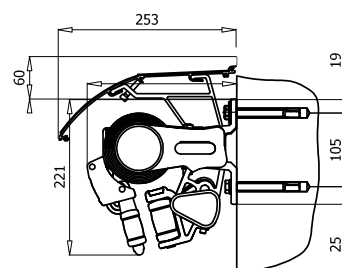

FAKTA TERRASSMARKIS R 1500

Kompakt och stilren konstruktion.

Armkonstruktion med dubbla inkapslade vajrar i armleden samt dubbla fjädrar ger en stark vikarm med perfekt dukspänning. Takprofil av aluminium finns som tillbehör.

PROFILER

Vit RAL 9010
Svart RAL 9005
Grått RAL 9006

VIKARMAR

Upp till 2 fjäderpaket i armen och dubbla inkapslade vajrar i armleden garanterar perfekt dukspänning och lång livslängd.

REGLAGE

Kan styras med motor, trådbundet system eller trådlöst via fjärrkontroll. Komplettera med sol & vindvakt för maximal komfort. Kan även manövreras med manuell vev.

TILLBEHÖR

Takprofil
Korsade armar: möjliggör en smal markis med långt utfall

MARKISVÄV

Kvalitetsvävar från Europas ledande väveri av 100 % acrylfiber med teflonimpregnering. Minsta vikt 300 g/m.

MONTERING

Markisen monteras på vägg eller i tak med anpassade konsoler. Vid väggmontage kan markisen kompletteras med takprofil i aluminium.

DIMENSIONER

Markisen tillverkas i önskat breddmått.
Maxbredd: 600 cm

Armlängd cm	150	200	250	300
Min.bredd cm	190	240	290	340

Skyddstak