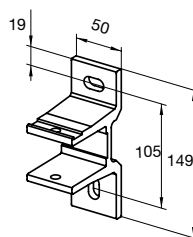

FAKTA TERRASSMARKIS R 1500

Kompakt och stilren konstruktion.

Armkonstruktion med dubbla inkapslade vajrar i armleden samt dubbla fjädrar ger en stark vikarm med perfekt dukspänning. Takprofil av aluminium finns som tillbehör.

PROFILER

Vit RAL 9010
Svart RAL 9005
Grått RAL 9006

VIKARMAR

Upp till 2 fjäderpaket i armen och dubbla inkapslade vajrar i armleden garanterar perfekt dukspänning och lång livslängd.

REGLAGE

Kan styras med motor, trådbundet system eller trådlöst via fjärrkontroll. Komplettera med sol & vindvakt för maximal komfort. Kan även manövreras med manuell vev.

TILLBEHÖR

Takprofil
Korsade armar: möjliggör en smal markis med långt utfall

MARKISVÄV

Kvalitetsvävar från Europas ledande väveri av 100 % acrylfiber med teflonimpregnering. Minsta vikt 300 g/m.

MONTERING

Markisen monteras på vägg eller i tak med anpassade konsoler. Vid väggmontage kan markisen kompletteras med takprofil i aluminium.

DIMENSIONER

Markisen tillverkas i önskat breddmått.
Maxbredd: 600 cm

Armlängd cm	150	200	250	300
Min.bredd cm	190	240	290	340

Skyddstak

Väggfäste