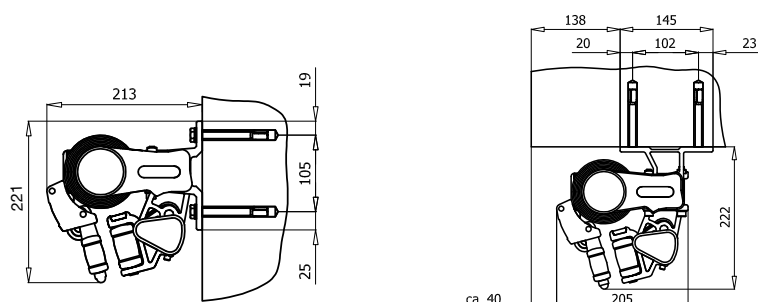

TILLBEHÖR

Takprofil
Korsade armar: möjliggör en smal markis med långt utfall

MARKISVÄV

Kvalitetsvävar från Europas ledande väveri av 100 % acrylfiber med teflonimpregnering. Minsta vikt 300 g/m.

MONTERING

Markisen monteras på vägg eller i tak med anpassade konsoler. Vid väggmontage kan markisen kompletteras med takprofil i aluminium.

DIMENSIONER

Markisen tillverkas i önskat breddmått.
Maxbredd: 600 cm

Armlängd cm	150	200	250	300
Min.bredd cm	190	240	290	340