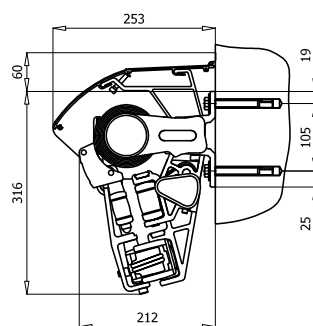

Crossoverarmar med Skyddstak