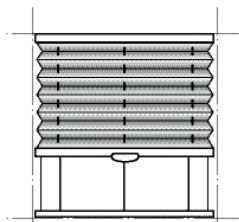

RIVIERA. ●

Plisse/ Duette® Rammmodell

Riviera Plissé- och Duette®gardiner i ram sitter nära glaset och blir en naturlig del i ditt fönster.

Riviera Plisségardiner och Duette®gardiner kan beställas med mjukt transparenta eller mörkläggande vävar. Du kan anpassa färg och mönster så att det skapar harmoni och stämmer överens med övrig inredning.

4A
Rammodell
Flexi

4D Rammodell
dubbel

4C Rammodell Fast
Nerifrån/uppifrån
Produkten är vändbar

PB10 Takgardin
med vajer

PB10 Takgardin
med vajer och motor

PROFILER

Modell 4 A-D: Finns i vit
Modell PB10: Finns i vit, grå, svart