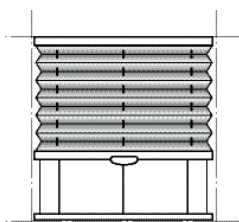

RIVIERA.●

Riviera enkel- och dubbelplasségardiner i ram sitter nära glaset och blir en naturlig del i ditt fönster.

Enkel- & dubbelplassé rammodell

Solskyddsgardinerna kan beställas med mjukt transparenta eller mörkläggande vävar. Du kan anpassa färg och mönster så att det skapar harmoni och stämmer överens med övrig inredning.

4A
Rammodell
Flexi

4D Rammodell
dubbel

4C Rammodell Fast
Nerifrån/uppifrån
Produkten är vändbar

PB10 Takgardin
med vajer

PE10 Takgardin
med vajer och motor

PROFILER

Modell 4 A-D: Finns i vit

Modell PB,PE10: Finns i vit, grå, svart

VÄVAR

Dubbelplissé – dubbla vävlager, osynliga linor.

Stilfullt solskydd med isolerande egenskaper.

Med luftkanalerna mellan vävlagen får man en av marknadens mest energieffektiva invändiga avskärningsprodukter. Funktion och design i en och samma produkt.