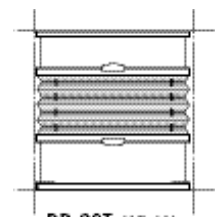

BB10
Linspänd
Uppifrån

BB15
Linspänd
Nerifrån

BO10
Linspänd med
linreglage

BO16
Linspänd med
linreglage

BB 20T (AB 20)

BB20T
Linspänd Flexi

BB24
Linspänd Flexi

BB24 True Fit
Linspänd Flexi med sidolist
Levereras med smala
sidolister som fästes på
fönstret med dubbelhäftande
tejp, inga borrhål i fönstret.

BB30
Linspänd
dubbel Uppifrån

BB35
Linspänd dubbel
Nerifrån
Levereras med
magneter i
överlisten

PROFILER

Finns i vitt, alu och svart som standard

VÄVAR

Plisséväv – enkelväv, synliga linor

Duette®väv – dubbla vävlager, osynliga linor