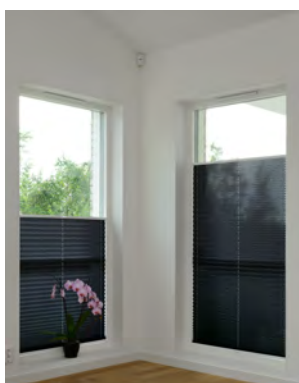

RIVIERA.

Plisse/ Duette® Linspänd

Riviera Plisségardiner och Duettegardiner kan beställas med mjukt transparenta eller mörkläggande vävar. Du kan anpassa färg och mönster så att det skapar harmoni och stämmer överens med övrig inredning.

Riviera Plisségardiner och Duettegardiner tillverkas efter dina mått och placeras med fördel nära glaset i ditt fönster. Du kan anpassa färg och mönster så att det skapar harmoni och stämmer överens med övrig inredning.

BB10
Linspänd
Uppifrån

BB15
Linspänd
Nerifrån

BO10
Linspänd med
linreglage

BO16
Linspänd med
linreglage

BB 20T (AB 20)

BB20T
Linspänd Flexi

BB24
Linspänd Flexi

BB24 True Fit
Linspänd Flexi med sidolist
Levereras med smala
sidolister som fästes på
fönstret med dubbelhäftande
tejp, inga borrhål i fönstret.

BB30
Linspänd
dubbel Uppifrån

BB35
Linspänd dubbel
Nerifrån
Levereras med
magneter i
överlisten

PROFILER

Finns i vitt, alu och svart som standard

VÄVAR

Plisséväv – enkelväv, synliga linor

Duette®väv – dubbla vävlager, osynliga linor