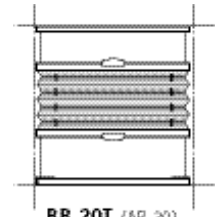

BB10
Linspänd
Uppifrån

BB15
Linspänd
Nerifrån

BO10
Linspänd
med lindrag

BO16
Linspänd
med lindrag

BB 20T (AB 20)

BB20T
Linspänd Flexi

BB24
Linspänd Flexi

BB24 True Fit
Linspänd Flexi med sidolist
Levereras med smala
sidolister som fästes på
fönstret med dubbelhäftande
tejp, inga borrhål i fönstret.

BB30 Linspänd
dubbel
Uppifrån

BB35 Linspänd
dubbel Nerifrån
Levereras med
magneter i
överlisten

PROFILER

Finns i vitt, alu och svart som standard

VÄVAR

Plisséväv – enkelväv, synliga linor

Duette®väv – dubbla vävlager, osynliga linor