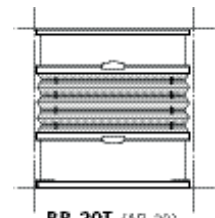

BB10  
Linspänd  
Uppifrån

BB15  
Linspänd  
Nerifrån

BO10  
Linspänd  
med lindrag

BO16  
Linspänd  
med lindrag

BB 20T (AB 20)

BB20T  
Linspänd Flexi

BB24  
Linspänd Flexi

BB24 Tru-Fit  
Linspänd Flexi med sidolist.  
Levereras med smala  
sidolister som fästes på  
fönstret med dubbelhäftande  
tejp, inga borrhål i fönstret.

BB30  
Linspänd dubbel  
Uppifrån

BB35  
Linspänd dubbel  
Nerifrån  
Levereras med  
magneter i överlisten.