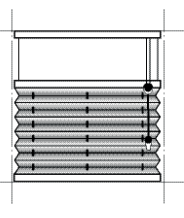

BB10  
Linspänd  
Uppifrån

BB15  
Linspänd  
Nerifrån

BO10  
Linspänd  
med lindrag

BO16  
Linspänd  
med lindrag

BB 20T (AB 20)

BB20T  
Linspänd Flexi

BB24  
Linspänd Flexi

BB24 Tru-Fit  
Linspänd Flexi med sidolist.  
Levereras med smala  
sidolister som fästes på  
fönstret med dubbelhäftande  
tejp, inga borrhål i fönstret.

BB30  
Linspänd dubbel  
Uppifrån

BB35  
Linspänd dubbel  
Nerifrån  
Levereras med  
magneter i överlisten.