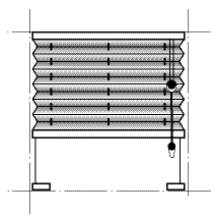

BB10  
Linspänd  
Uppifrån

BB15  
Linspänd  
Nerifrån

BO10  
Linspänd  
med lindrag

BO16  
Linspänd  
med lindrag

BB 20T (AB 20)

BB20T  
Linspänd Flexi

BB24  
Linspänd Flexi

BB24 Tru-Fit  
Linspänd Flexi med sidolist.  
Levereras med smala  
sidolister som fästes på  
fönstret med dubbelhäftande  
tejp, inga borrhål i fönstret.

BB30  
Linspänd dubbel  
Uppifrån

BB35  
Linspänd dubbel  
Nerifrån  
Levereras med  
magneter i överlisten.