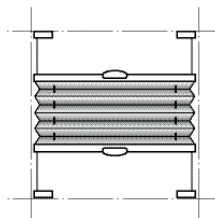

BB10  
Linspänd  
Uppifrån

BB15  
Linspänd  
Nerifrån

BO10  
Linspänd  
med lindrag

BO16  
Linspänd  
med lindrag

BB 20T (AB 20)

BB20T  
Linspänd Flexi

BB24  
Linspänd Flexi

BB24 Tru-Fit  
Linspänd Flexi med sidolist.  
Levereras med smala  
sidolister som fästes på  
fönstret med dubbelhäftande  
tejp, inga borrhål i fönstret.

BB30  
Linspänd dubbel  
Uppifrån

BB35  
Linspänd dubbel  
Nerifrån  
Levereras med  
magneter i överlisten.