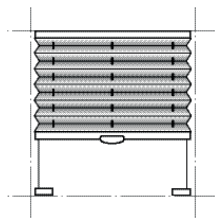

# RIVIERA.

Rivieras enkel- och dubbelplysségardiner tillverkas efter dina mått och placeras med fördel nära glaset i ditt fönster.

BB10  
Linspänd  
Uppifrån

BB15  
Linspänd  
Nerifrån

BO10  
Linspänd  
med lindrag

BO16  
Linspänd  
med lindrag

BB 20T (AB 20)

BB20T  
Linspänd Flexi

BB24  
Linspänd Flexi

BB24 Tru-Fit  
Linspänd Flexi med sidolist.  
Levereras med smala  
sidolister som fästes på  
fönstret med dubbelhäftande  
tejp, inga borrhål i fönstret.