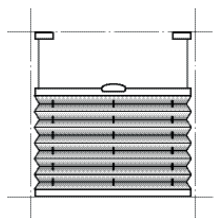

# RIVIERA.

Rivieras enkel- och dubbelplysségardiner tillverkas efter dina mått och placeras med fördel nära glaset i ditt fönster.

BB10  
Linspänd  
Uppifrån

BB15  
Linspänd  
Nerifrån

BO10  
Linspänd  
med lindrag

BO16  
Linspänd  
med lindrag

BB 20T (AB 20)

BB20T  
Linspänd Flexi

BB24  
Linspänd Flexi

BB24 Tru-Fit  
Linspänd Flexi med sidolist.  
Levereras med smala  
sidolister som fästes på  
fönstret med dubbelhäftande  
tejp, inga borrhål i fönstret.