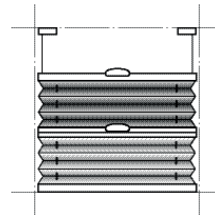

BB10  
Linspänd  
Uppifrån

BB15  
Linspänd  
Nerifrån

BO10  
Linspänd  
med lindrag

BO16  
Linspänd  
med lindrag

BB 20T (AB 20)

BB20T  
Linspänd Flexi

BB24  
Linspänd Flexi

BB24 Tru-Fit  
Linspänd Flexi med sidolist.  
Levereras med smala  
sidolister som fästes på  
fönstret med dubbelhäftande  
tejp, inga borrhål i fönstret.

BB30  
Linspänd dubbel  
Uppifrån

BB35  
Linspänd dubbel  
Nerifrån  
Levereras med  
magneter i överlisten.