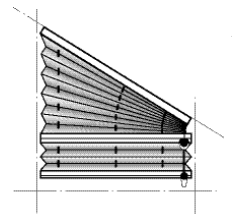

**AO10**  
Frihängande

**AO13**  
Mellanglas  
Tillverkas  
endast  
med duetteväv

**AO70**  
Sned

**AK10**  
Frihängande  
med kulkedja  
Tillverkas på  
den större  
motorlisten

**AO20**  
Flexi

**AO40**  
Sned

**AE10**  
Frihängande  
med  
motorstyrning  
Tillverkas på  
den större  
motorlisten

**AO30**  
Dubbel  
Vävplacering  
anges vid  
beställning

Tack vare ett stort antal olika modeller som kan kombineras med lika många olika vävar, skapar vi en lösning för de flesta fönstermodeller.