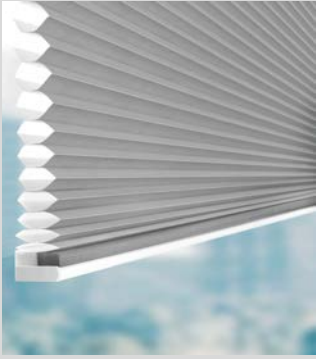

## Plisse- Duette® Frihängande

Riviera Plisségardiner och Duettegardiner kan beställas med mjukt transparenta eller mörkläggande vävar. Du kan anpassa färg och mönster så att det skapar harmoni och stämmer överens med övrig inredning.

Riviera Plisségardiner och Duettegardiner kan beställas med mjukt transparenta eller mörkläggande vävar. Du kan anpassa färg och mönster så att det skapar harmoni och stämmer överens med övrig inredning.

### VÄVAR

Duette®gardiner – dubbla vävlager, osynliga linor.

Stilfullt solskydd med isolerande egenskaper.

Med luftkanalerna mellan vävlagen får man en av marknadens mest energieffektiva invändiga avskärmningsprodukter. Funktion och design i en och samma produkt