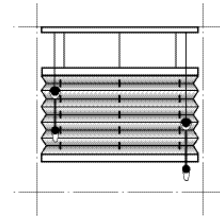

**AO10**  
Frihängande

**AO13**  
Mellanglas  
Tillverkas  
endast  
med duetteväv

**AO70**  
Sned

**AK10**  
Frihängande  
med kulkedja  
Tillverkas på  
den större  
motorlisten

**AO20**  
Flexi

**AO40**  
Sned

**AE10**  
Frihängande  
med  
motorstyrning  
Tillverkas på  
den större  
motorlisten

**AO30**  
Dubbel  
Vävplacering  
anges vid  
beställning

Tack vare ett stort antal olika modeller som kan kombineras med lika många olika vävar, skapar vi en lösning för de flesta fönstermodeller.