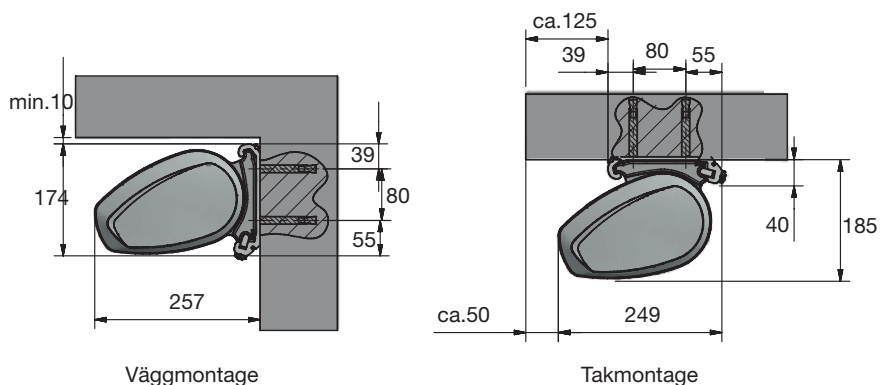

REGLAGE

Motor, trådbundet system eller trådlöst via fjärrkontroll.

Motor kan kompletteras med sol & vindgivare.

Manuellt med vev.

MARKISVÄV

Spinnfärgad acryl med teflonimpregnering.

MONTERING

Markisen monteras på vägg eller i tak.

DIMENSIONER

Max bredd: 500 cm

Max armlängd: 350 cm

Mätinstruktion totalmått C/C millimeter

Exempel:

C/C Infästning vägg = 3350 + 150 = 3500 mm

C/C Infästning tak = 3350 + 80 = 3430 mm

Armlängd	Minimum bredd
150 cm	171 cm
200 cm	222 cm
250 cm	274 cm
300 cm	323 cm
350 cm	373 cm