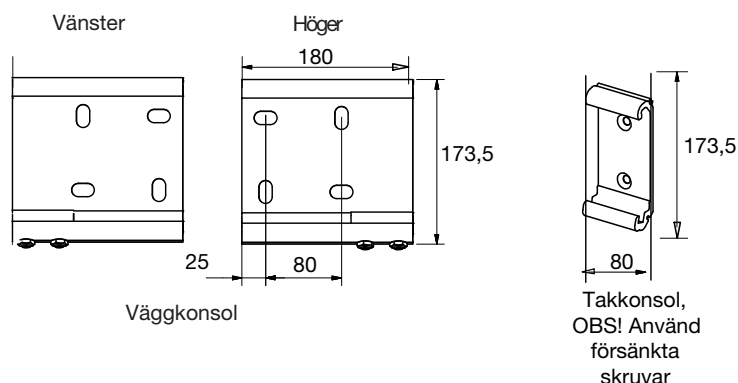

DIMENSIONER

Max bredd: 500 cm

Max armlängd: 350 cm

Mätinstruktion totalmått C/C millimeter

Exempel:

C/C Infästning vägg = 3350 + 150 = 3500 mm

C/C Infästning tak = 3350 + 80 = 3430 mm

Armlängd	Minimum bredd
150 cm	171 cm
200 cm	222 cm
250 cm	274 cm
300 cm	323 cm
350 cm	373 cm