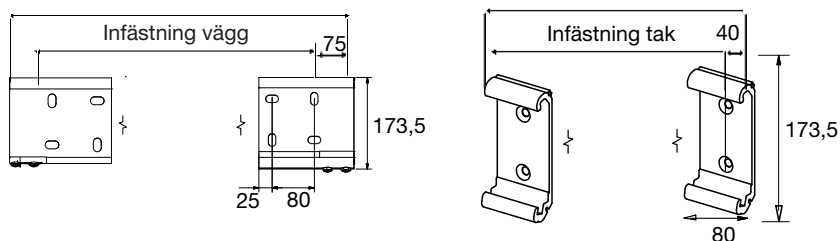

REGLAGE

Motor, trådbundet system eller trådlöst via fjärrkontroll.

Motor kan kompletteras med sol & vindgivare.

Manuellt med vev.

MARKISVÄV

Spinnfärgad acryl med teflonimpregnering.

MONTERING

Markisen monteras på vägg eller i tak.

DIMENSIONER

Max bredd: 500 cm

Max armlängd: 350 cm

Mätinstruktion totalmått C/C millimeter

Exempel:

C/C Infästning vägg = 3350 + 150 = 3500 mm

C/C Infästning tak = 3350 + 80 = 3430 mm

Armlängd	Minimum bredd
150 cm	171 cm
200 cm	222 cm
250 cm	274 cm
300 cm	323 cm
350 cm	373 cm