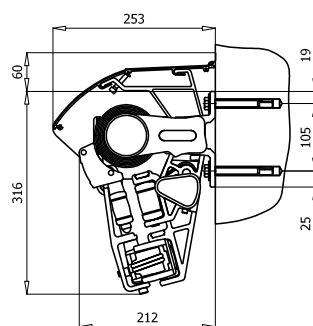

### DIMENSIONER

Markisen tillverkas i önskat breddmått.  
Maxbredd: 600 cm

Armlängd cm	150	200	250	300
Min.bredd cm	190	240	290	340

Väggmontage

Takmontage

Crossoverarmar med Skyddstak

Skyddstak

Väggfäste