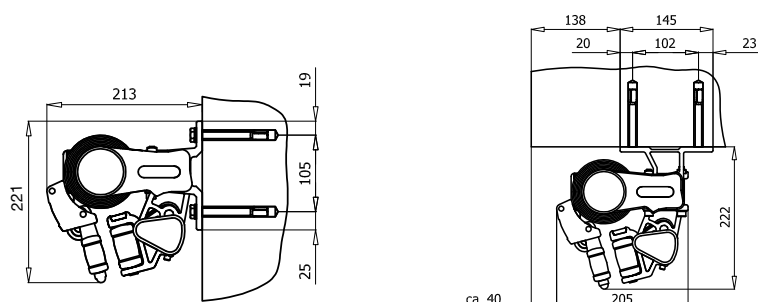

### DIMENSIONER

Markisen tillverkas i önskat breddmått.  
Maxbredd: 600 cm

Armlängd cm	150	200	250	300
Min.bredd cm	190	240	290	340

Väggmontage

Takmontage

Crossoverarmar med Skyddstak

Skyddstak

Väggfäste