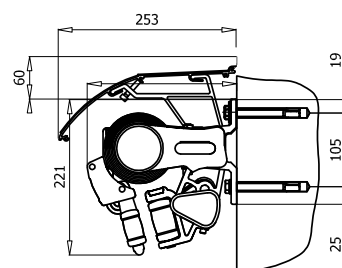

### DIMENSIONER

Markisen tillverkas i önskat breddmått.  
Maxbredd: 600 cm

Armlängd cm	150	200	250	300
Min.bredd cm	190	240	290	340

Väggmontage

Takmontage

Crossoverarmar med Skyddstak

Skyddstak

Väggfäste