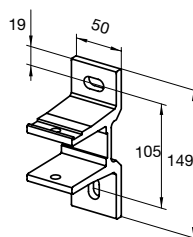

### DIMENSIONER

Markisen tillverkas i önskat breddmått.  
Maxbredd: 600 cm

Armlängd cm	150	200	250	300
Min.bredd cm	190	240	290	340

Väggmontage

Takmontage

Crossoverarmar med Skyddstak

Skyddstak

Väggfäste