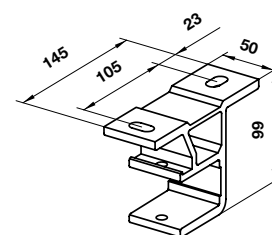

### DIMENSIONER

Markisen tillverkas i önskat breddmått.  
Maxbredd: 600 cm

Armlängd cm	150	200	250	300
Min.bredd cm	190	240	290	340

Väggmontage

Takmontage

Crossoverarmar med Skyddstak

Skyddstak

Väggfäste