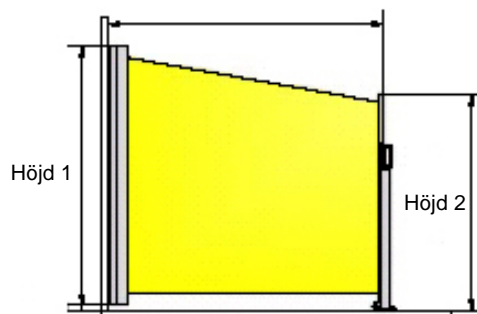

RIVIERA.

RIVIERA SIDELINE

FAKTA RIVIERA SIDELINE

En "sidomarkis" som är tänkt att skydda dig mot vind och insyn. När du kompletterar din terrassmarkis med en Sideline skapar du ett helt uterum.

Väven dras ut och rullas in enkelt och när den inte används ligger den skyddad i sin kassett.

PROFILER

Stativ finns som standard i vitt RAL 9010 samt i grått RAL 9006.
Kassett av strängpressad aluminium.

TILLVAL

Stryrhjul för plant underlag
Barnsäkring (rekommenderas)

VÄV

Levereras med markisväv av 100 % acrylfiber med Teflonimpregnering alternativt med screenväv.

MONTERING

Fästes mellan två befintliga infästningspunkter alternativt med en fristående montage stolpe

STANDARD

mm	Max	Min
Höjd	2100	1000
Utfall	4000	1000

SNED

mm	Max	Min
Höjd 1	2500	1300
Höjd 2	2100	1000
Utfall	4000	1000