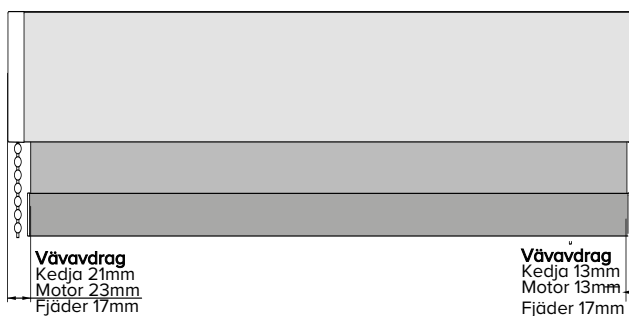

(Li-ion 28 RTS) - NYHET

Max 240x260 cm* (6 kvm)

Montagelist

RSC11 kulkedja RSC16 motor

(Li-ion 28 RTS) - NYHET

Max 240x260 cm* (6 kvm)

Semikassett

RSC21 kulkedja RSC26 motor

(Li-ion 28 RTS) - NYHET

Max 240x260 cm* (6 kvm)

Sidofästen

RSC02 Softraisfjäder

Min 70cm Max: 200x175 cm (3,5 kvm)*

*anpassas efter vävens mått och tjocklek