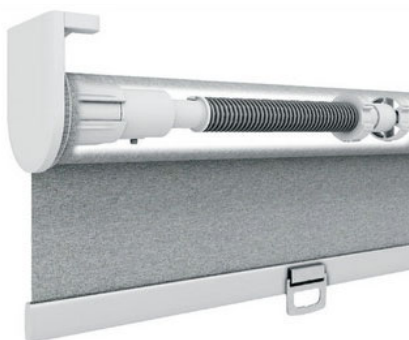

Sidofästen

RSC02 Softraisfjäder

Min 70cm Max: 200x175 cm (3,5 kvm)*

*anpassas efter vävens mått och tjocklek