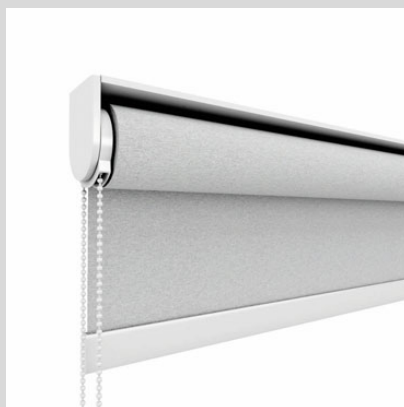

Montagelist

RSC11 kulkedja RSC16 motor

(Li-ion 28 RTS) - NYHET

Max 240x260 cm* (6 kvm)