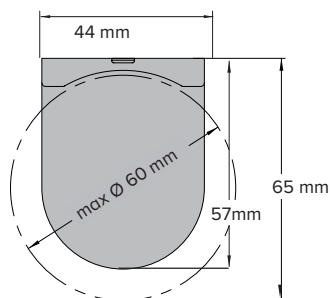

Rullgardiner SMALL

Profilmärg: Vit RAL 9003, Alu, Svart RAL 9003
 Bottenlist: Oval, insydd, rund
 Kedjeloop: Vit/grå: 50, 75, 100, 120, 150, 200 cm Svart: 50, 75, 150 cm

Sidofästen

RSC01 kulkedja RSC06 motor

(Li-ion 28 RTS) - NYHET

Max 240x260 cm* (6 kvm)

Montagelist

RSC11 kulkedja RSC16 motor

(Li-ion 28 RTS) - NYHET

Max 240x260 cm* (6 kvm)

Semikassett

RSC21 kulkedja RSC26 motor

(Li-ion 28 RTS) - NYHET

Max 240x260 cm* (6 kvm)

Sidofästen

RSC02 Softraisfjäder

Min 70cm Max: 200x175 cm (3,5 kvm)*

*anpassas efter vävens mått och tjocklek