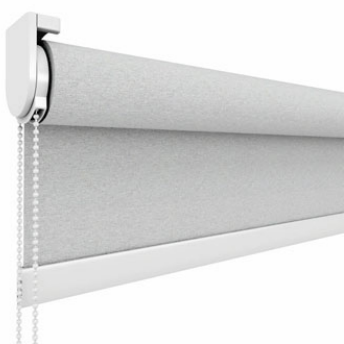

Sidofästen

RSC01 kulkedja RSC06 motor

(Li-ion 28 RTS) - NYHET

Max 240x260 cm* (6 kvm)