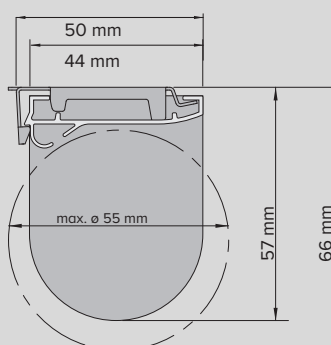

(Li-ion 28 RTS) - NYHET

Max 240x260 cm* (6 kvm)

Montagelist

RSC11 kulkedja RSC16 motor

(Li-ion 28 RTS) - NYHET

Max 240x260 cm* (6 kvm)

Semikassett

RSC21 kulkedja RSC26 motor

(Li-ion 28 RTS) - NYHET

Max 240x260 cm* (6 kvm)

Sidofästen

RSC02 Softraisfjäder

Min 70cm Max: 200x175 cm (3,5 kvm)*

*anpassas efter vävens mått och tjocklek