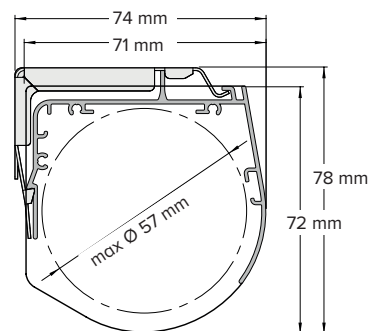

(Li-ion 28 RTS) - NYHET

Max 240x260 cm* (6 kvm)

Montagelist

RSC11 kulkedja RSC16 motor

(Li-ion 28 RTS) - NYHET

Max 240x260 cm* (6 kvm)

Semikassett

RSC21 kulkedja RSC26 motor

(Li-ion 28 RTS) - NYHET

Max 240x260 cm* (6 kvm)

Sidofästen

RSC02 Softraisfjäder

Min 70cm Max: 200x175 cm (3,5 kvm)*

*anpassas efter vävens mått och tjocklek