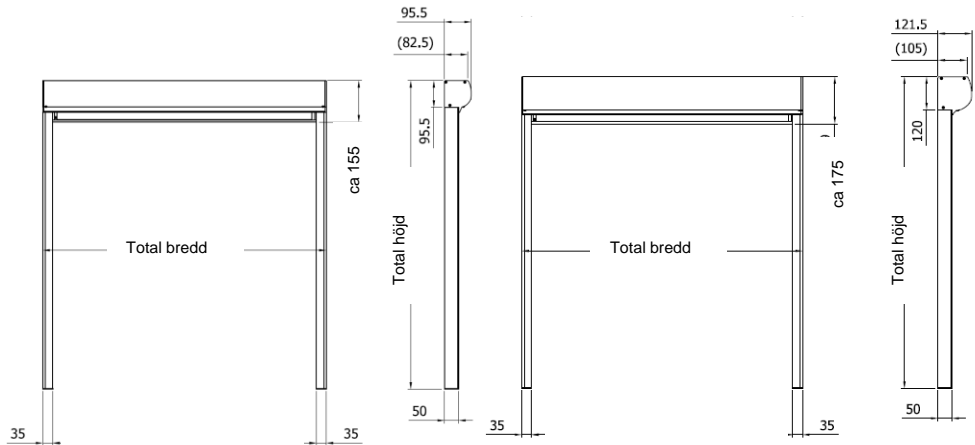

## R Zip 95

Max bredd: 3000 mm  
Max höjd: 3000 mm  
Max yta: 9 kvm

## R Zip 120

Max bredd: 5000 mm  
Max höjd: 4000 mm  
Max yta: 20 kvm