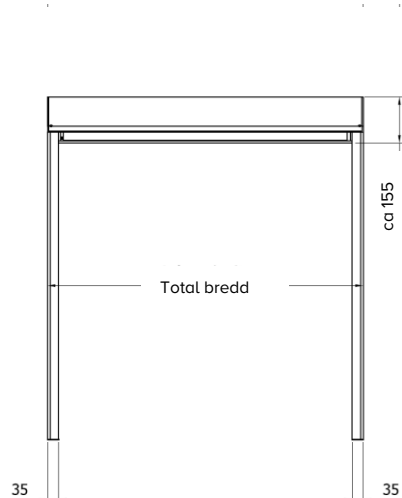

FAKTA RIVIERA Zip 95/Zip 120

R Zip 95

Max bredd: 3000 mm
Max höjd: 3000 mm
Max yta: 9 kvm

R Zip 120

Max bredd: 5000 mm
Max höjd: 4000 mm
Max yta: 20 kvm

PROFILER

Vit	RAL 9016
Grå	RAL 9006
Svart	RAL 9005

REGLAGE