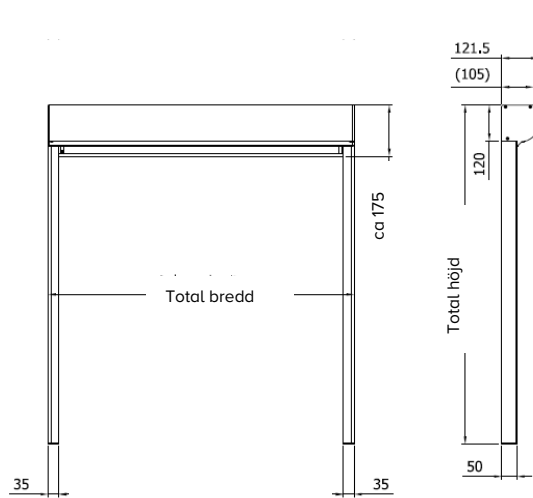

FAKTA RIVIERA Zip 95/Zip 120

R Zip 95

Max bredd: 3000 mm
Max höjd: 3000 mm
Max yta: 9 kvm

R Zip 120

Max bredd: 5000 mm
Max höjd: 4000 mm
Max yta: 20 kvm

PROFILER

Vit	RAL 9016
Grå	RAL 9006
Svart	RAL 9005

REGLAGE