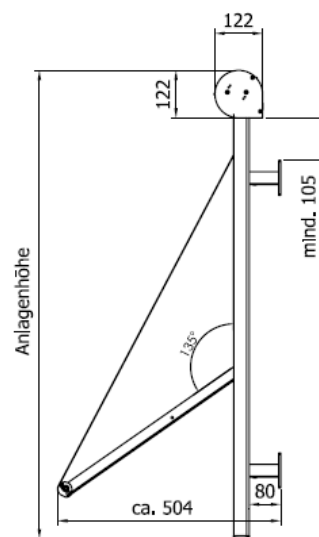

RIVIERA.

VERTIKAL R4000 – MARKISOLETT R4100

FAKTA

VERTIKALMARKIS R4000/MARKISOLETT R4100

R4000

R4100

En effektiv och vindstabil solavskärmningsprodukt. Passar både privatkonsument och offentlig miljö.

Monteras med distanskonsoler på karm eller vägg för att skapa en skuggad luftspalt mellan glasyta och väv.

Vertikal R 4000 levereras med genomsiktig screenväv för bibehållen kontakt med utsidan.

Markisolett R4100 levereras med genomsiktig screenväv alt.med tät markisväv av acryl.

PROFILER

Kassett och gejdrar av aluminium.