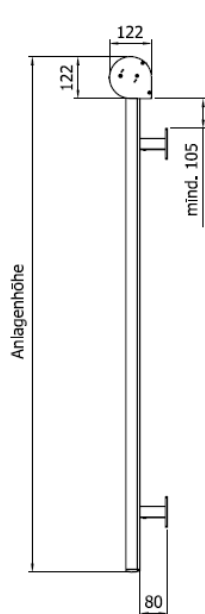

FAKTA

VERTIKALMARKIS R4000/MARKISOLETT R4100

R4000