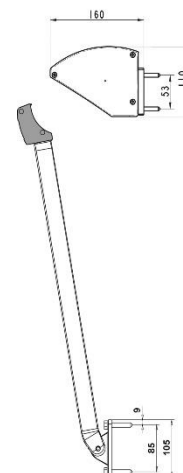

MONTERING

Markisen monteras med väggkonsoler På fönsterfoder eller fasad. Kan även monteras med nischkonsoler som tillval. Finns anpassade för nischdjup 45 – 185 mm. Kan seriekopplas, se aktuell prislista

DIMENSIONER

Armlängd: 60, 70, 80, 90, 100, för R300 Plus även 110 och 120 cm

Modell R300

Modell R300 Plus