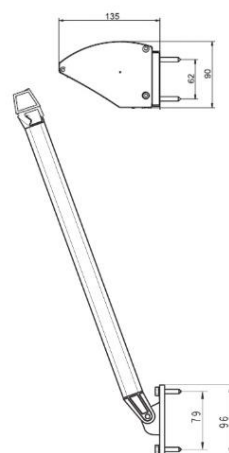

FAKTA FÖNSTERMARKIS R 200/R200 Plus

Kompakt och liten fönstermarkis med aluminiumkassett som skyddar markisväven mot väder och vind. Fallarmar med inbyggda justerbara fjäderpaket för bästa dukspänning. Avsedd främst för mindre och medelstora fönster i villan, kontoret, skolor mm.

R200

Smal frontprofil med kappa

R200 Plus

Kraftigare frontprofil utan kappa

PROFILER

Kassett, arm och frontprofil finns i vit RAL 9010, svart RAL 9005 och grå RAL 9006

FALLARMAR

Inbyggda fjäderpaket med justerbar fjäderspänning för bästa funktion. Armlängd anpassas efter fönsterhöjd.

REGLAGE

Manuell manövrering med utvändigt eller invändigt bandreglage alt. med motordrift. Sol- och vindautomatik finns som tillval.

MARKISVÄV

Kvalitetsvävar från Europas ledande väveri av 100 % acrylfiber med Teflonimpregnering. Minsta vikt 300 g/m.

MONTERING

Markisen monteras med väggkonsoler På fönsterfoder eller fasad. Kan även monteras med nischkonsoler som tillval. Finns anpassade för nischdjup 45 – 185 mm.

DIMENSIONER

Armlängd: 50, 60, 70, 80, 90, 100* cm (*endast 90 graders utfall)

Max bredd: 340 cm per enhet

Seriekoppling: max 2 enheter

Modell R200