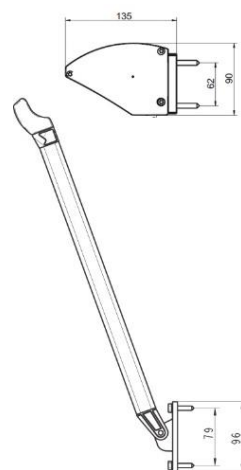

Modell R200 Plus