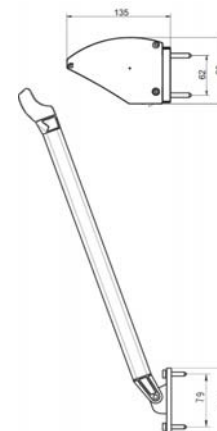

Modell R200 Plus