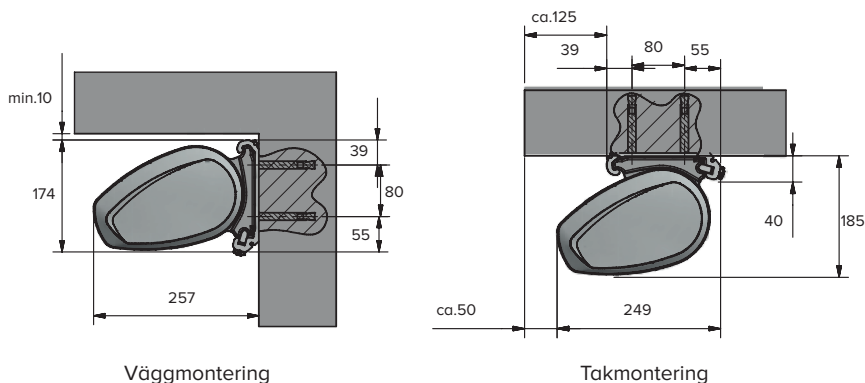

HELKASSETT

Markisduken ligger helt skyddad mot väder och vind.

STYRNING

Motor med brytare eller fjärrkontroll. Utvändigt med avkrokbar vev. Vindautomatik eller sol- och vindautomatik.

MARKISVÄV

Spinnfärgad acryl med teflonimpregnering
Minsta vikt 300 gr/m

MONTERING

Markisen monteras på vägg eller i tak.

DIMENSIONER

Markisen tillverkas i önskat breddmått
Max bredd: 550 cm
Max armlängd: 350 cm

Mätinstruktion totalmått C/C

Exempel:

C/C Infästning vägg = 3350 + 150 = 3500 mm C/C