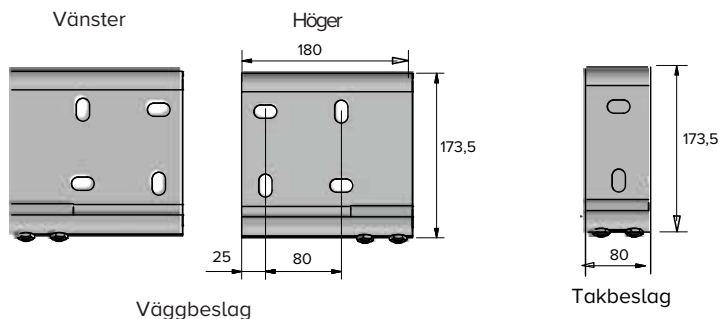

MONTERING

Markisen monteras på vägg eller i tak.

DIMENSIONER

Markisen tillverkas i önskat breddmått
Max bredd: 550 cm
Max armlängd: 350 cm

Mätinstruktion totalmått C/C

Exempel:

C/C Infästning vägg = 3350 + 150 = 3500 mm C/C