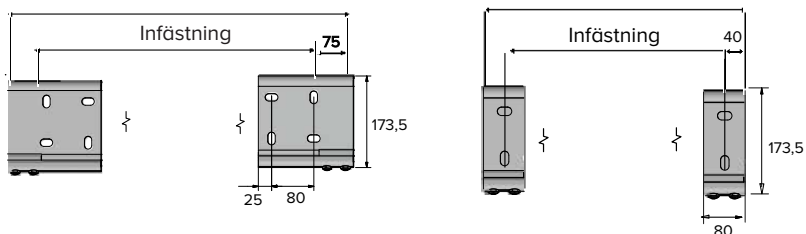

MONTERING

Markisen monteras på vägg eller i tak.

DIMENSIONER

Markisen tillverkas i önskat breddmått
Max bredd: 550 cm
Max armlängd: 350 cm

Mätinstruktion totalmått C/C

Exempel:

C/C Infästning vägg = 3350 + 150 = 3500 mm C/C