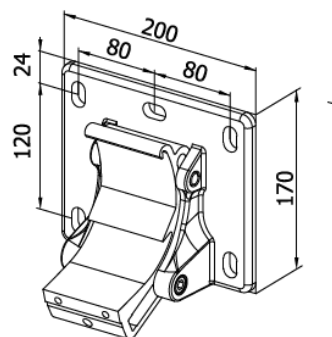

### MONTERING

Markisen monteras på vägg eller i tak  
Vid väggmontage kan markisen kompletteras med takprofil i aluminium för skydd av väv

### DIMENSIONER

Markisen tillverkas i önskat breddmått  
Max bredd: 700 cm  
Max armlängd: 350 cm

Armlängd i cm	200	250	300	350
Min bredd i cm	230	280	330	380

Väggmontering

Väggbeslag

Takstolsbeslag