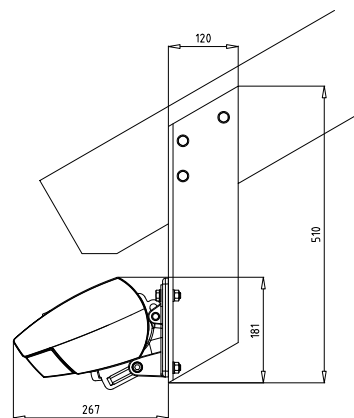

### DIMENSIONER

Markisen tillverkas i önskat breddmått  
Max bredd: 700 cm  
Max armlängd: 350 cm

Armlängd i cm	200	250	300	350
Min bredd i cm	230	280	330	380

Väggmontering

Väggbeslag

Takstolsbeslag