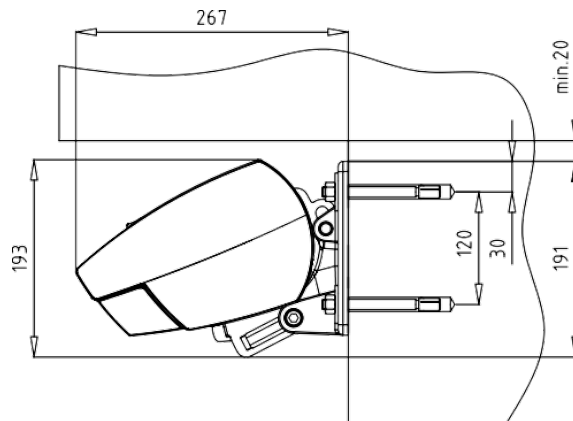

### DIMENSIONER

Markisen tillverkas i önskat breddmått  
Max bredd: 700 cm  
Max armlängd: 350 cm

Armlängd i cm	200	250	300	350
Min bredd i cm	230	280	330	380

Väggmontering

Väggbeslag

Takstolsbeslag