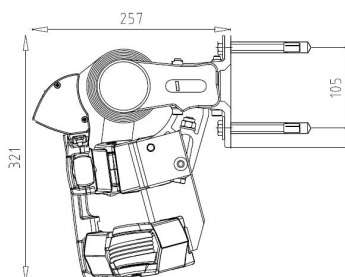

DIMENSIONER

Markisen tillverkas i önskat bredd mått
Max bredd: 700 cm
Max armlängd: 350 cm

Väggmontage

Takmontage

Crossover armar

Skyddstak

Väggfäste

Takfäste

Armlängd i cm	200	250	300	350
Min bredd i cm	230	280	330	380