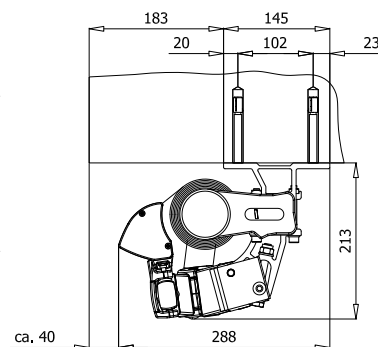

DIMENSIONER

Markisen tillverkas i önskat bredd mått
Max bredd: 700 cm
Max armlängd: 350 cm

Väggmontage

Takmontage

Crossover armar

Skyddstak

Väggfäste

Takfäste

Armlängd i cm	200	250	300	350
Min bredd i cm	230	280	330	380