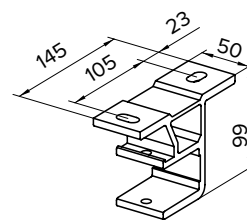

DIMENSIONER

Markisen tillverkas i önskat bredd mått
Max bredd: 700 cm
Max armlängd: 350 cm

Väggmontage

Takmontage

Crossover armar

Skyddstak

Väggfäste

Takfäste

Armlängd i cm	200	250	300	350
Min bredd i cm	230	280	330	380