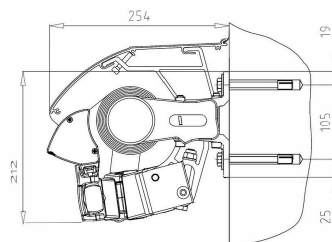

DIMENSIONER

Markisen tillverkas i önskat bredd mått
Max bredd: 700 cm
Max armlängd: 350 cm

Väggmontage

Takmontage

Crossover armar

Skyddstak

Väggfäste

Takfäste

Armlängd i cm	200	250	300	350
Min bredd i cm	230	280	330	380