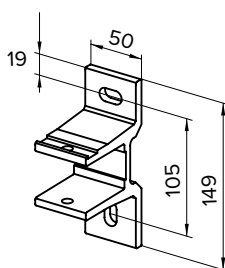

DIMENSIONER

Markisen tillverkas i önskat bredd mått
Max bredd: 700 cm
Max armlängd: 350 cm

Väggmontage

Takmontage

Crossover armar

Skyddstak

Väggfäste

Takfäste

Armlängd i cm	200	250	300	350
Min bredd i cm	230	280	330	380